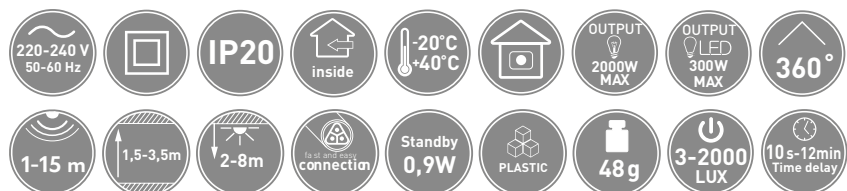

AE-CM1200-00-POT	300 W	2000 W	45 g	5902801497070