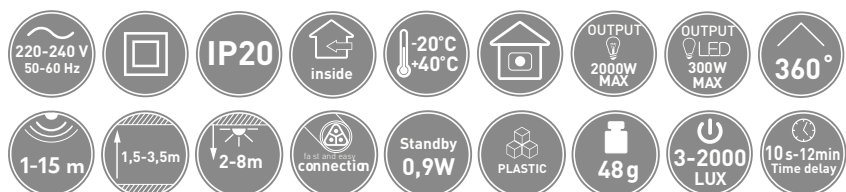

мікрохвильовий датчик руху

CM-12 DIP

- Перетворіть будь-який стандартний стельовий світильник у світильник із датчиком руху без заміни всього світильника;
- Швидкі з'єднувачі забезпечують просте та швидке підключення датчика без необхідності використання спеціальних інструментів або технічних знань;
- Регулювання параметрів датчика за допомогою DIP-перемикача;
- Можливість налаштування часу освітлення, діапазону виявлення та датчика денного світла забезпечує оптимальне використання освітлення відповідно до потреб користувача та умов освітлення.

AE-CM1200-00-DIP

	LED max	max		
AE-CM1200-00-DIP	300 W	2000 W	45 g	5902801497094