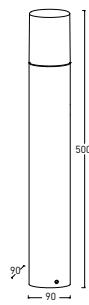

OS-MEDP50-30