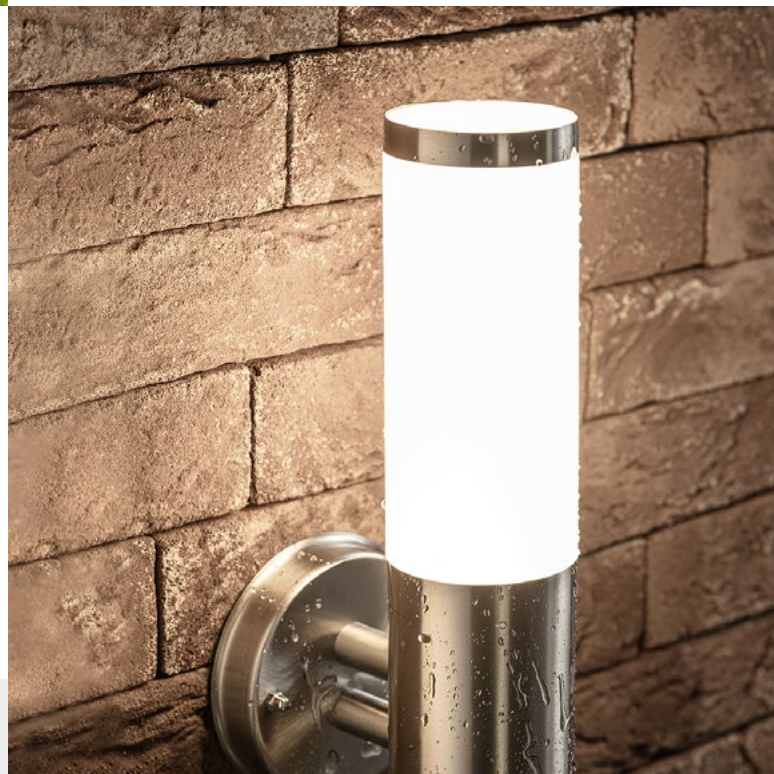

Milan ідеально підходить для облаштування сучасних садів та парків. Увечері він подарує приємну атмосферу, а вдень стане елегантною прикрасою.