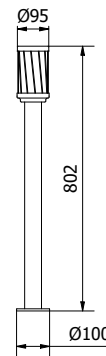

OS-KERTP80-30