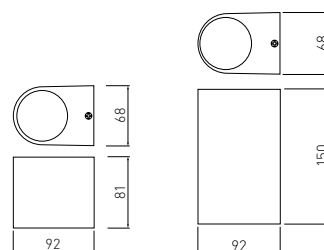

INFO

LD-TIAGOGU10J-20	max 35 W	односторонній	чорний	5901867162144
LD-TIAGOGU10J-01			інокс	5902801255984
LD-TIAGOGU10D-20	max 2x35 W	двосторонній	чорний	5901867162151
LD-TIAGOGU10D-01			інокс	5902801256042
LD-TIAGOGU10J-20KW	max 35 W	односторонній	чорний	5902801211102
LD-TIAGOGU10J-01KW			інокс	5902801203305
LD-TIAGOGU10D-20KW	max 2x35 W	двосторонній	чорний	5902801212352
LD-TIAGOGU10D-01KW			інокс	5902801203329