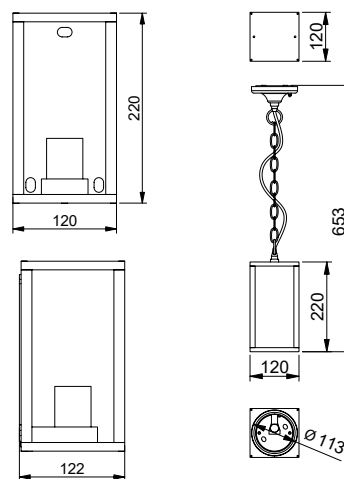

OS-VENTANAH-00

OS-VENTANAUA-00

OS-VENTANAH-00
OS-VENTANAUA-00

OS-VENTANAH-00	max 20 W	чорний	5902801225055
OS-VENTANAUA-00			5902801282423

Ventana можна повісити на декоративний ланцюжок або закріпити на стіні будівлі.