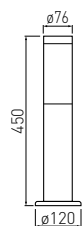

OS-MILA45P-00