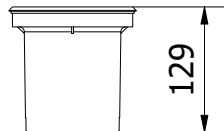

ON-BETAOGU10RK-06
ON-BETAKGU10RK-06

ON-BETAOGU10RK-06	max 50 W	інокс	5902801335341
ON-BETAKGU10RK-06			5902801335488