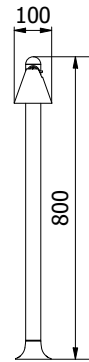

OS-USTIP80-30