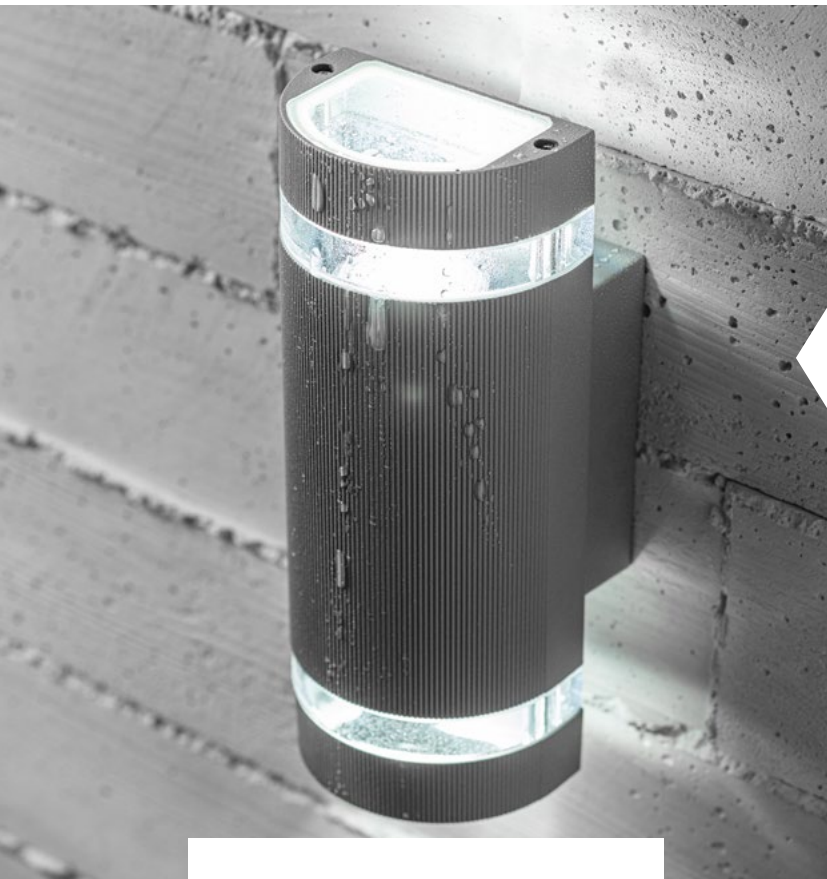

Будівлі, де фасад спроектований з увагою до простоти і функціональності з мінімальним використанням орнаментів і аксесуарів - це місце, де варто використовувати бра з геометричними формами. Фасадні настінні бра, що характеризуються сучасним дизайном, є елегантним рішенням для односімейних будинків і сучасних житлових комплексів.

У пошуках довговічних рішень варто зробити ставку на світильники з родини Silva. У їх виробництві використано стійкий до корозії алюміній і загартоване скло.