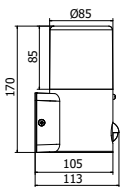

OS-COR0UAP-30