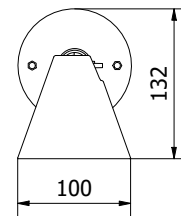

OS-USTI0UD-30

OS-USTI0UD-30	max 25 W	сірий	5902801335327
OS-USTIP40-30			5902801335273
OS-USTIP80-30			5902801335396