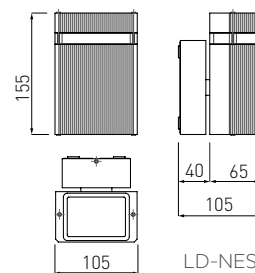

LD-NESSAGU10D-20

LD-NESSAGU10D-80

Nessa буває в односторонньому та двосторонньому варіантах.

LD-NESSAGU10J-20

LD-NESSAGU10J-80

LD-NESSAGU10J-80
LD-NESSAGU10J-20

LD-NESSAGU10D-80
LD-NESSAGU10D-20

			
LD-NESSAGU10J-80	50 W	сірий	5901867122230
LD-NESSAGU10J-20	50 W	чорний	5901867122254
LD-NESSAGU10D-80	max 2x 50 W	сірий	5901867122193
LD-NESSAGU10D-20	max 2x 50 W	чорний	5901867122216