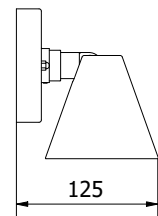

OS-USTI0UD-30

OS-USTI0UD-30	max 25 W	сірий	5902801335327
OS-USTIP40-30			5902801335273
OS-USTIP80-30			5902801335396