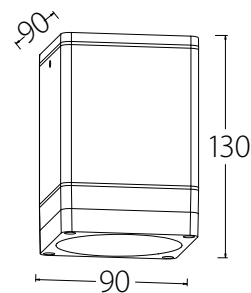

OS-RIV102KKG-30

OS-RIV102KKG-30	max 35 W	сірий	5902801337468
OS-RIV102OKG-30			5902801337451