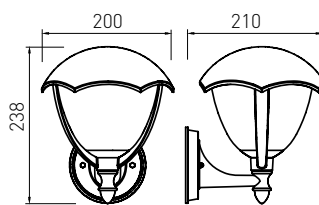

OS-GRA0UA-00