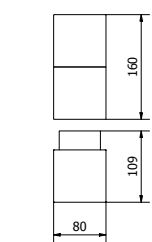

NEW

OS-LARG0UA-30 OS-LARGP40G-30 OS-LARGP40P-30 OS-LARGP36G-30 OS-LARGP40-30 OS-LARGP80-30

Folder Icon	Wattage Icon	Material Icon	Barcode
OS-LARG0UA-30	max 15 W	сірий	5902801335259
OS-LARGP40-30			5902801335686
OS-LARGP80-30			5902801335990
OS-LARGP40G-30			5902801336232
OS-LARGP36G-30			5902801337055
OS-LARGP40P-30*			5902801336997