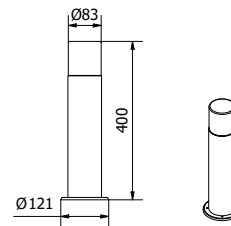

OS-CORP40-30