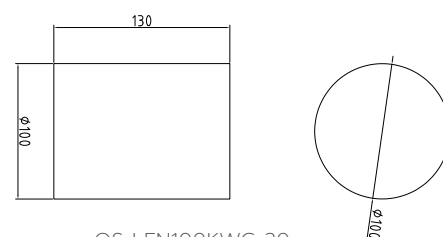

NEW

OS-LEN100KKG-30

OS-LEN100OKG-30

OS-LEN100OKG-30

OS-LEN100KKG-30

			
OS-LEN100KKG-30	max 35 W	сірий	5902801337499
OS-LEN100OKG-30			5902801337383

MISSOURI

Сучасний світлодіодний світильник з регульованим кутом нахилу, освітлення буде найкраще виглядати на фасадах будівель. Завдяки рухомих елементам ви можете вільно регулювати напрямок світла, створюючи цікавий і візуально привабливий світловий ефект
- натисніть і подивіться, які є можливості світильника