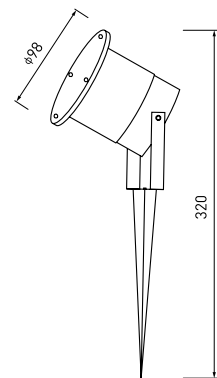

Чорний варіант дозволяє непомітно приховати світильник серед зелені.

OS-DIEGOGU10-80

OS-DIEGOGU10-20

OS-DIEGOGU10-80
OS-DIEGOGU10-20

Model	Power	Color	Barcode
OS-DIEGOGU10-20	max 35 W	чорний	5901867185716
OS-DIEGOGU10-80		сірий	5902801256493