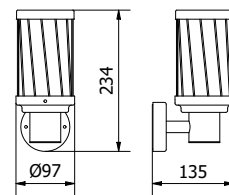

OS-KERTOUA-30

OS-KERTOUA-30	max. 12 W	сірий	5902801227325
OS-KERTP40-30			5902801227455
OS-KERTP80-30			5902801227493