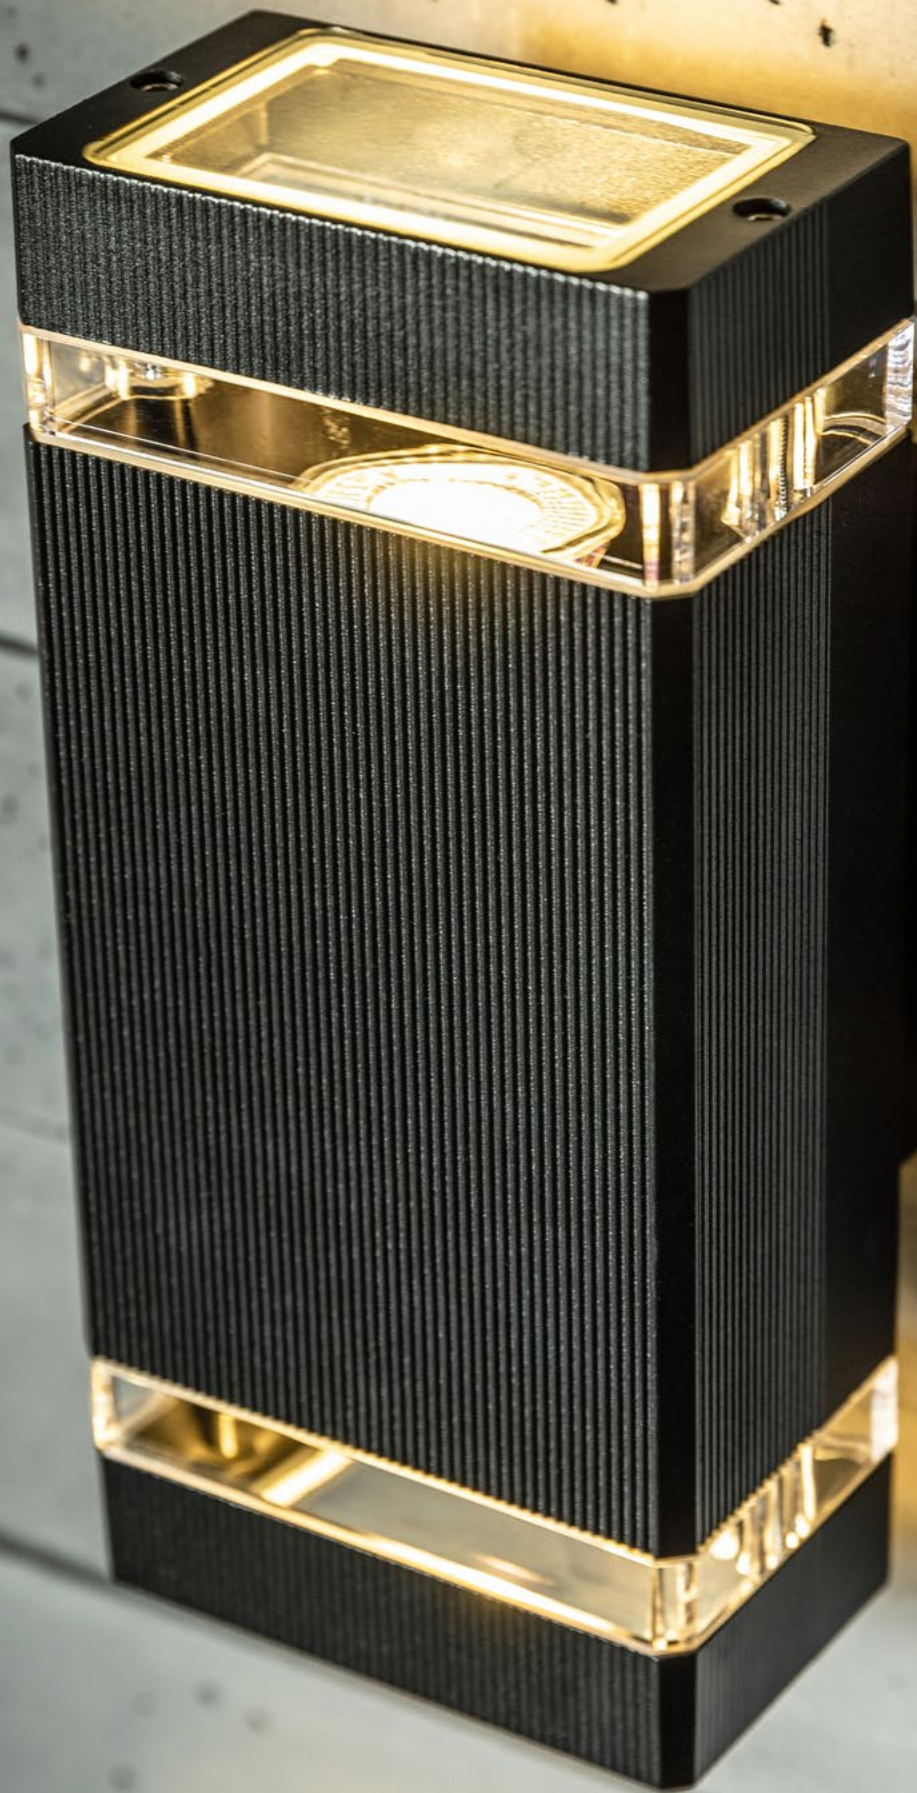

LD-NESSAGU10D-20

LD-NESSAGU10D-80

Nessa буває в односторонньому та двосторонньому варіантах.

LD-NESSAGU10J-20

LD-NESSAGU10J-80

LD-NESSAGU10J-80
LD-NESSAGU10J-20

LD-NESSAGU10D-80
LD-NESSAGU10D-20

			
LD-NESSAGU10J-80	50 W	сірий	5901867122230
LD-NESSAGU10J-20	50 W	чорний	5901867122254
LD-NESSAGU10D-80	max 2x 50 W	сірий	5901867122193
LD-NESSAGU10D-20	max 2x 50 W	чорний	5901867122216