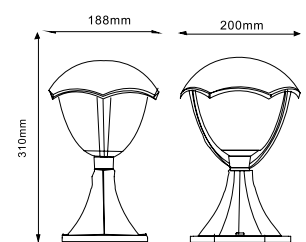

OS-GRA31P-00