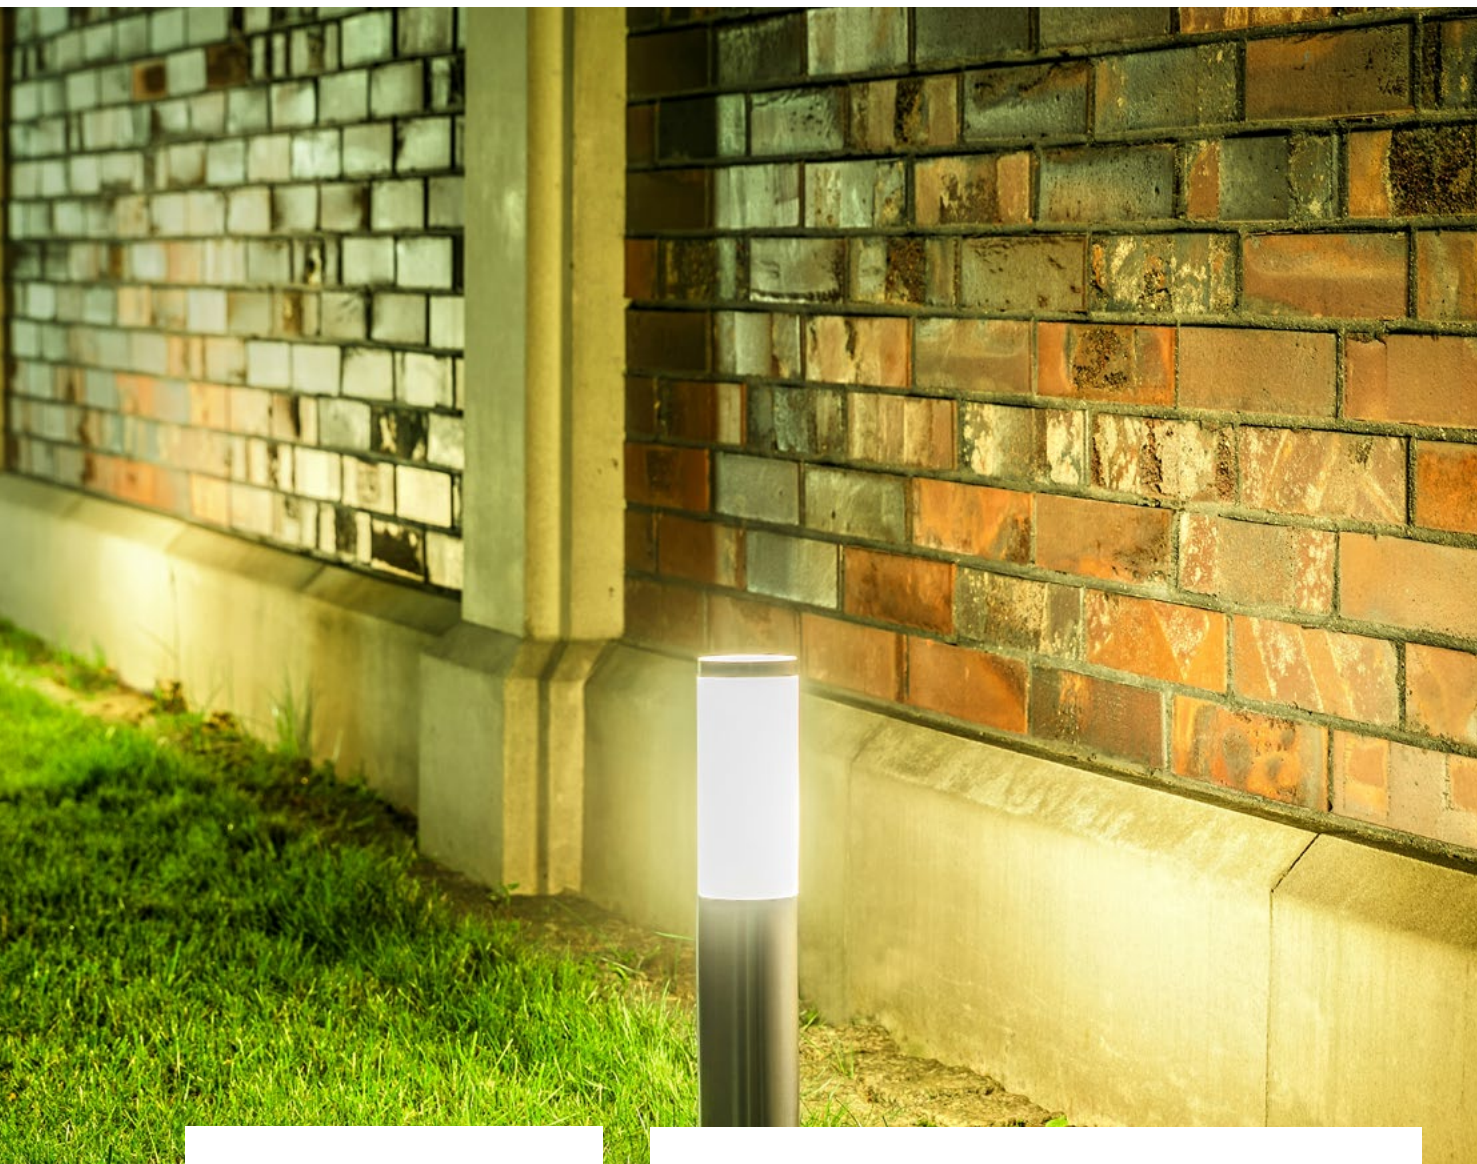

Milan ідеально підходить для облаштування сучасних садів та парків. Увечері він подарує приємну атмосферу, а вдень стане елегантною прикрасою.