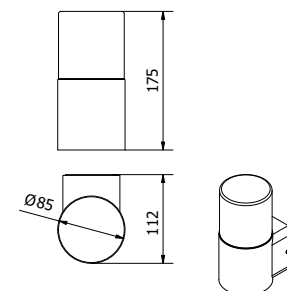

OS-COR0UA-30

OS-COR0UA-30	max 25 W	сірий	5902801288951
OS-CORDUA-30			5902801289002
OS-CORP40-30			5902801288944
OS-CORP80-30			5902801289088