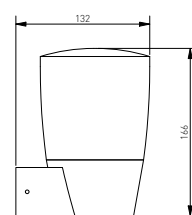

NEW

OS-TORP80-00

OS-TORP50-00

OS-TOR0AU-00

OS-TOR0AU-00

OS-TORP50-00 500 mm
OS-TORP80-00 800 mm

Folder Icon	Wattage Icon	Color Icon	Barcode
OS-TORP50-00	max 15 W	чорний	5902801337048
OS-TORP80-00			5902801337116
OS-TOR0AU-00			5902801337116