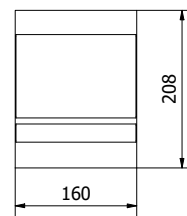

OS-ESOE2711-80	max. 11 W	чорний	5902801227363
OS-ESOE2711-20		інокс	5902801227318