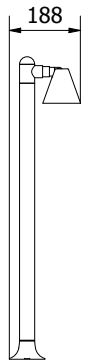

OS-USTIP80-30

OS-USTI0UD-30	max 25 W	сірий	5902801335327
OS-USTIP40-30			5902801335273
OS-USTIP80-30			5902801335396