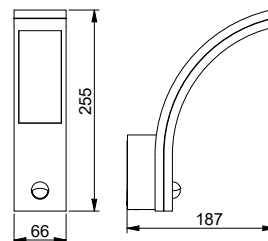

Вбудований датчик руху з можливістю регулювання дозволяє включати світло тільки при необхідності. Діапазон датчика руху становить 9 метрів, а його кут виявлення - 140 градусів.

LD-PAR10W40BC-00
LD-PAR10W40BC-10