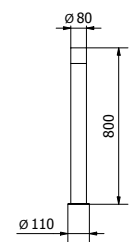

OS-LARGP80-30