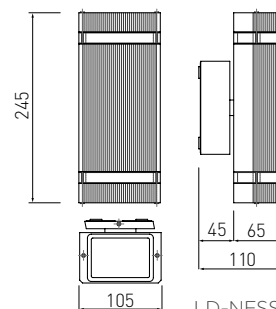

LD-NESSAGU10D-20

LD-NESSAGU10D-80

Nessa буває в односторонньому та двосторонньому варіантах.

LD-NESSAGU10J-20

LD-NESSAGU10J-80

LD-NESSAGU10J-80
LD-NESSAGU10J-20

LD-NESSAGU10D-80
LD-NESSAGU10D-20

			
LD-NESSAGU10J-80	50 W	сірий	5901867122230
LD-NESSAGU10J-20	50 W	чорний	5901867122254
LD-NESSAGU10D-80	max 2x 50 W	сірий	5901867122193
LD-NESSAGU10D-20	max 2x 50 W	чорний	5901867122216