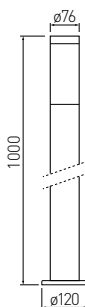

OS-MILA10P-00