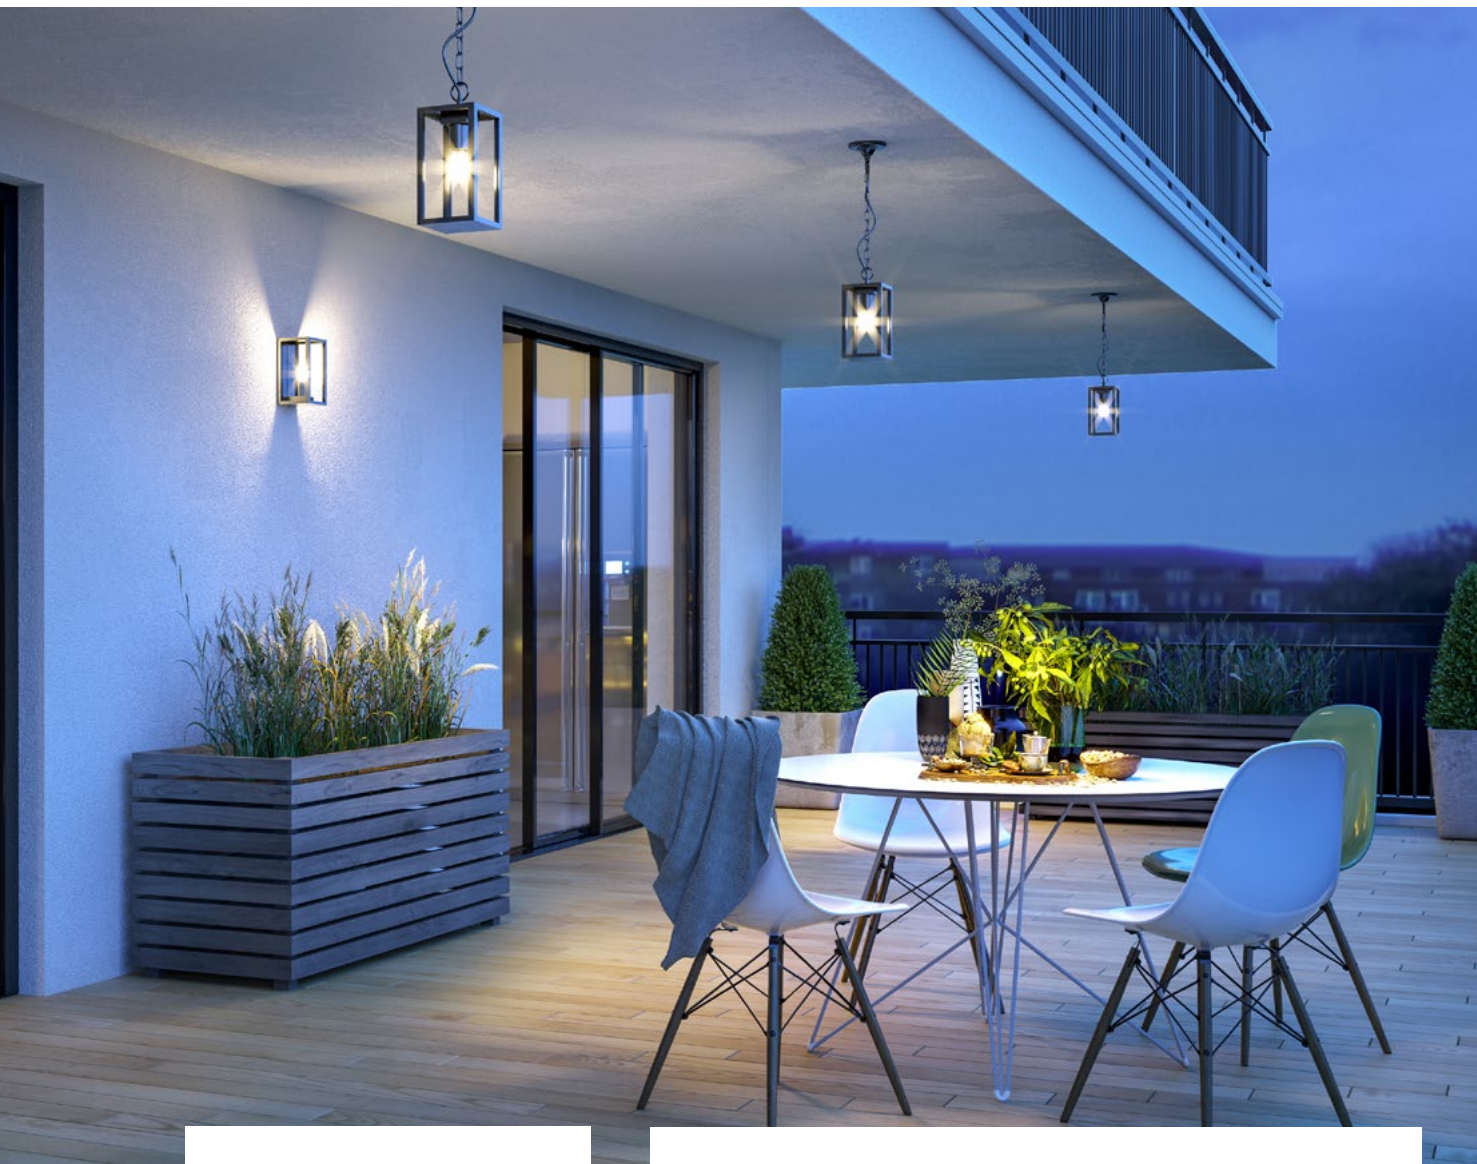

Ventana можна повісити на декоративний ланцюжок або закріпити на стіні будівлі.