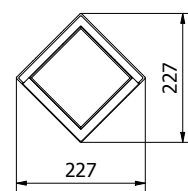

CANTI

Світильник створений для любителів сучасних форм і економічних рішень. Canti має вбудоване джерело світла, тому немає необхідності купувати додаткову лампочку. А завдяки можливості підключення датчика руху або сутінків, він вмикається тільки тоді, коли це необхідно.

Ми можемо прикрасити фасад овальним і квадратним варіантом.

LD-CANTI12WOK-40	12 W	4000 K	1000 lm	чорний	5902801319648
LD-CANTI12WKW-40					5902801320583