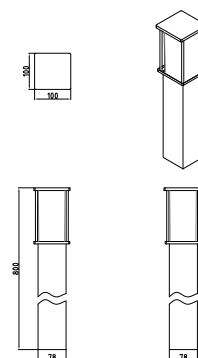

OS-KEMIP80-30

OS-KEMIOUA-30	max. 15 W	сірий	5902801336225	
OS-KEMIP40-30			5902801336102	
OS-KEMIP80-30			5902801336294	
OS-KEMIP40G-30			5902801336003