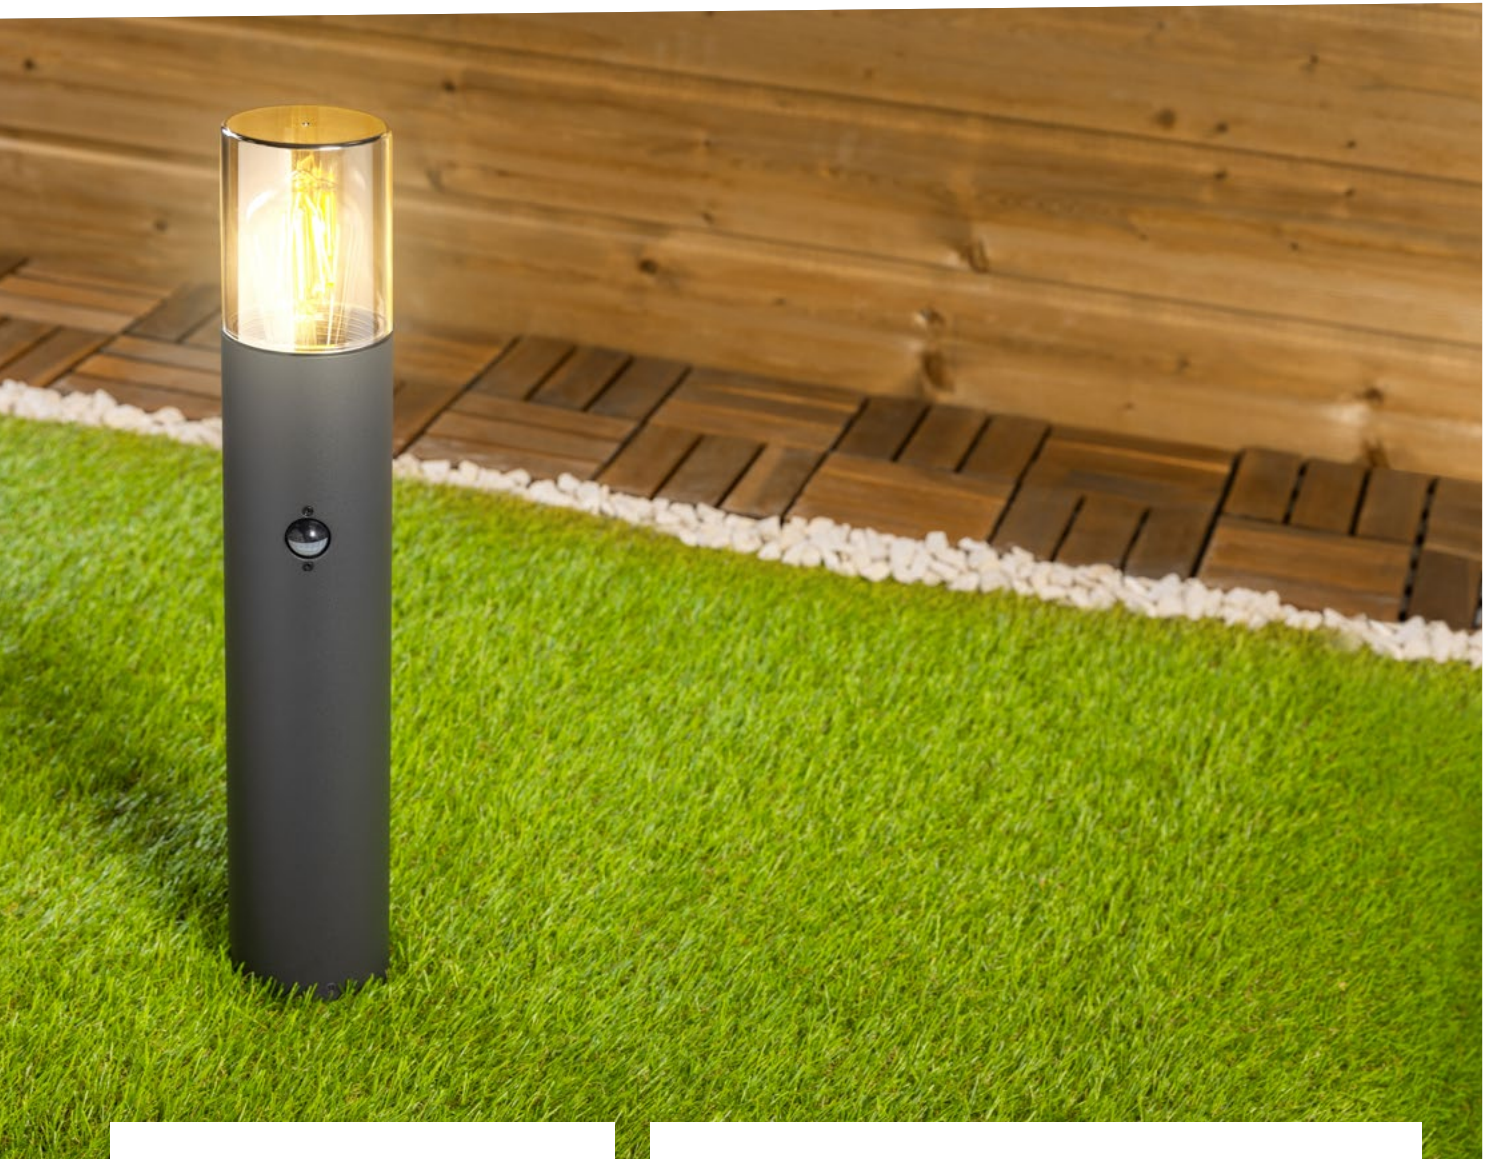

Завдяки використанню датчика руху PIR доріжки в саду будуть висвітлюватися тільки при необхідності, заощаджуючи таким чином споживання електроенергії. PIR (інфрачервоний) датчик руху визначає тепло тіла людини, і якщо воно знаходиться в межах діапазону виявлення датчика, пристрій буде працювати.