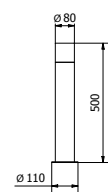

OS-LARGP40-30