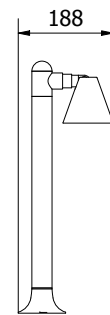

OS-USTIP40-30