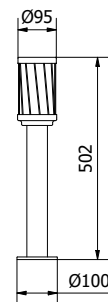

OS-KERTP40-30