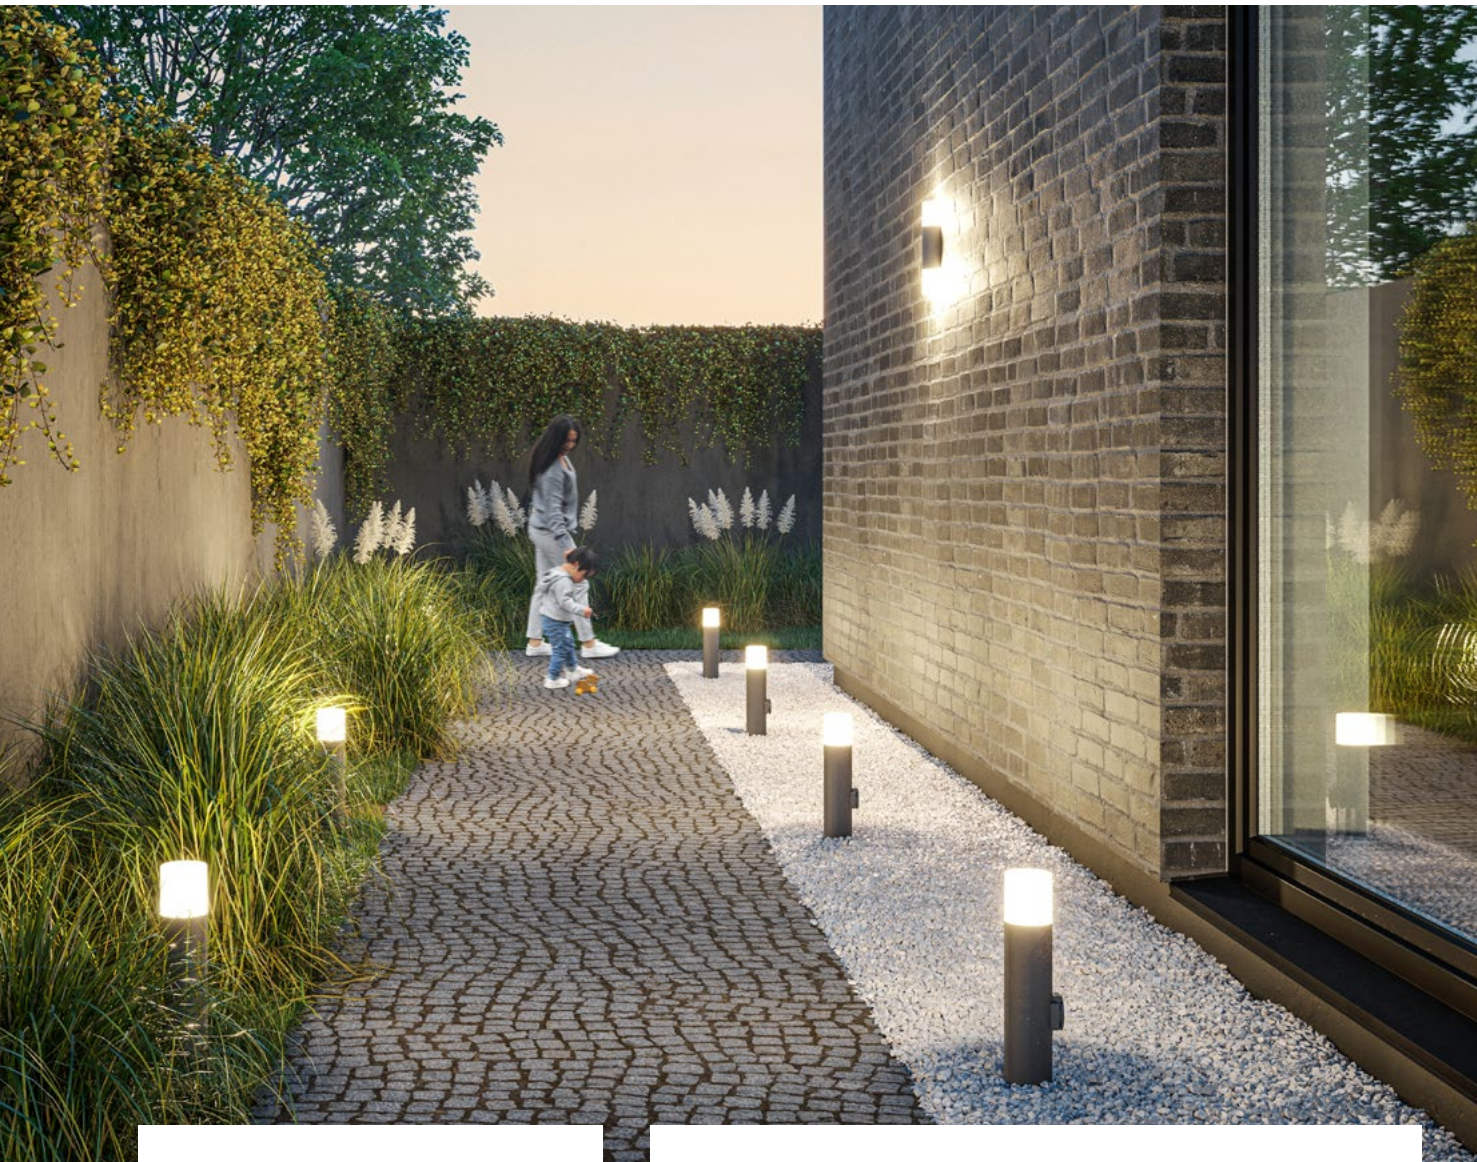

Настінний світильник, оснащений PIR-датчиком руху, відмінно підійде при монтажі біля входних дверей. PIR (інфрачервоний) датчик руху визначає тепло тіла людини, і якщо воно знаходиться в межах діапазону виявлення датчика, пристрій буде працювати.