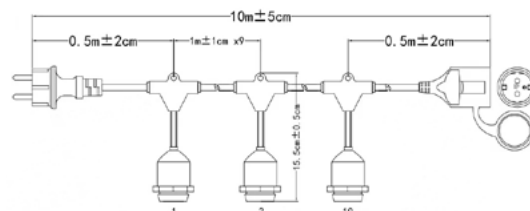

NEW

AE-GR610-10

AE-GIR10-10

AE-GR610-10

AE-GIR10-10

AE-GR610-10	max. 10 x 10 W	чорний	5902801281242
AE-GIR10-10	max. 10 x 10 W		5902801337017

Поєднуючи кілька гірлянд (максимум 15), ми отримуємо дивовижний світловий ефект і надаємо навколишньому простору чарівний характер.