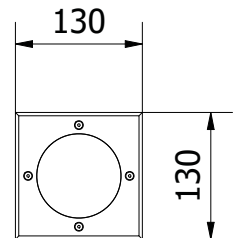

ON-BETAOGU10RK-06
ON-BETAKGU10RK-06

ON-BETAOGU10RK-06	max 50 W	інокс	5902801335341
ON-BETAKGU10RK-06			5902801335488