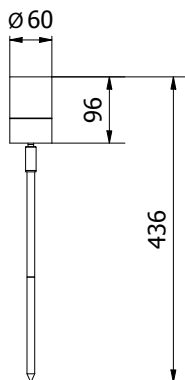

GRAZIE

Портативний садовий світильник, оснащений силовим кабелем довжиною 150 см, можна час від часу використовувати в саду або під час організації вечірки на свіжому повітрі. Рухома головка дозволяє змінювати кут падіння світла.

Grazie також може виконувати роль додаткового освітлення, яке можна підключити, наприклад, до стовпів, обладнаних мережевими розетками, наприклад Largo або Corta.

OS-GRAZIEGU10-01
OS-GRAZIEGU10-20