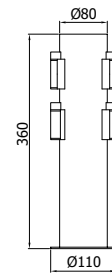

OS-CORP36G-30