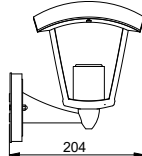

MARINA

Світильник доступний у п'яти варіантах, які дозволяють цікаве розташування. Marina може бути розміщена на газонах вздовж доріжок, закріплена на стіні будівлі або підвішена до стелі за допомогою ланцюга. Світильник своїм дизайном ідеально вписується в атмосферу садів ресторанів і таверн, які він прикрашає, випромінюючи приємне світло.

OS-MARINAP3-00

OS-MARINADA-00	max 20 W	чорний	5902801205583
OS-MARINAUA-00			5902801205637
OS-MARINAP-00			5902801205798
OS-MARINAP3-00			5902801205804
OS-MARINAH-00			5902801205743