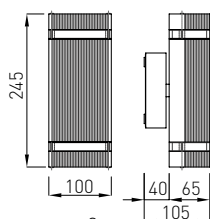

LD-SILVAGU10J-80
LD-SILVAGU10J-20

LD-SILVAGU10J-80	max 50 W	сірий	5901867122117
LD-SILVAGU10J-20	max 50 W	чорний	5901867122131
LD-SILVAGU10D-80	max 2x 50 W	сірий	5901867122155
LD-SILVAGU10D-20	max 2x 50 W	чорний	5901867122179