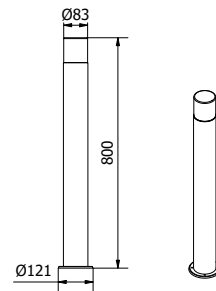

OS-CORP80-30