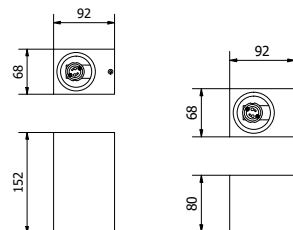

INFO

LD-TIAGOGU10J-20	max 35 W	односторонній	чорний	5901867162144
LD-TIAGOGU10J-01			інокс	5902801255984
LD-TIAGOGU10D-20	max 2x35 W	двосторонній	чорний	5901867162151
LD-TIAGOGU10D-01			інокс	5902801256042
LD-TIAGOGU10J-20KW	max 35 W	односторонній	чорний	5902801211102
LD-TIAGOGU10J-01KW			інокс	5902801203305
LD-TIAGOGU10D-20KW	max 2x35 W	двосторонній	чорний	5902801212352
LD-TIAGOGU10D-01KW			інокс	5902801203329