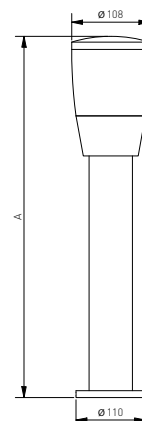

NEW

OS-TORP80-00

OS-TORP50-00

OS-TOR0AU-00

OS-TOR0AU-00

OS-TORP50-00 500 mm
OS-TORP80-00 800 mm

Folder Icon	Wattage Icon	Color Icon	Barcode
OS-TORP50-00	max 15 W	чорний	5902801337048
OS-TORP80-00			5902801337116
OS-TOR0AU-00			5902801337116