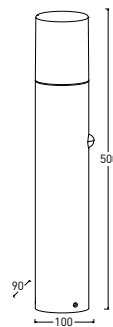

OS-MEDP50P-30

OS-MED0AU-30	max 15 W	сірий	5902801337475
OS-MED0AUP-30*			5902801337406
OS-MEDP50-30			5902801363566
OS-MEDP50P-30*			5902801363542