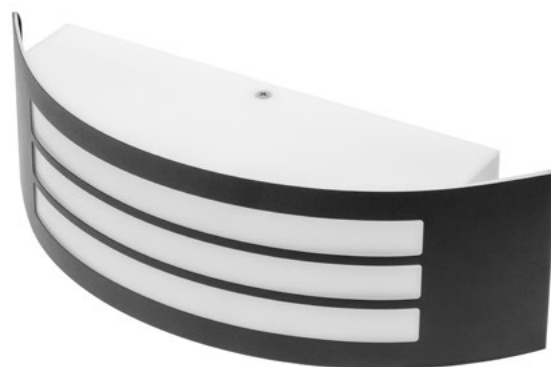

OS-ASTRITE27-20

OS-ASTRITE27-20	max 14 W	чорний	5901867190826
OS-ASTRITE27-80		інокс	5901867190802