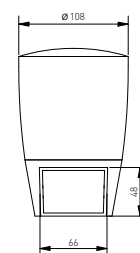

NEW

OS-TORP80-00

OS-TORP50-00

OS-TOR0AU-00

OS-TOR0AU-00

OS-TORP50-00 500 mm
OS-TORP80-00 800 mm

Folder Icon	Wattage Icon	Color Icon	Barcode
OS-TORP50-00	max 15 W	чорний	5902801337048
OS-TORP80-00			5902801337116
OS-TOR0AU-00			5902801337116