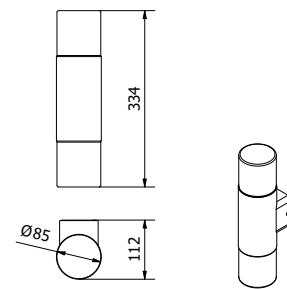

OS-CORDUA-30