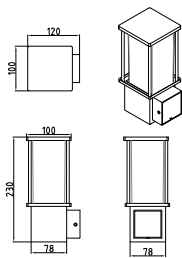

OS-KEMIOUA-30