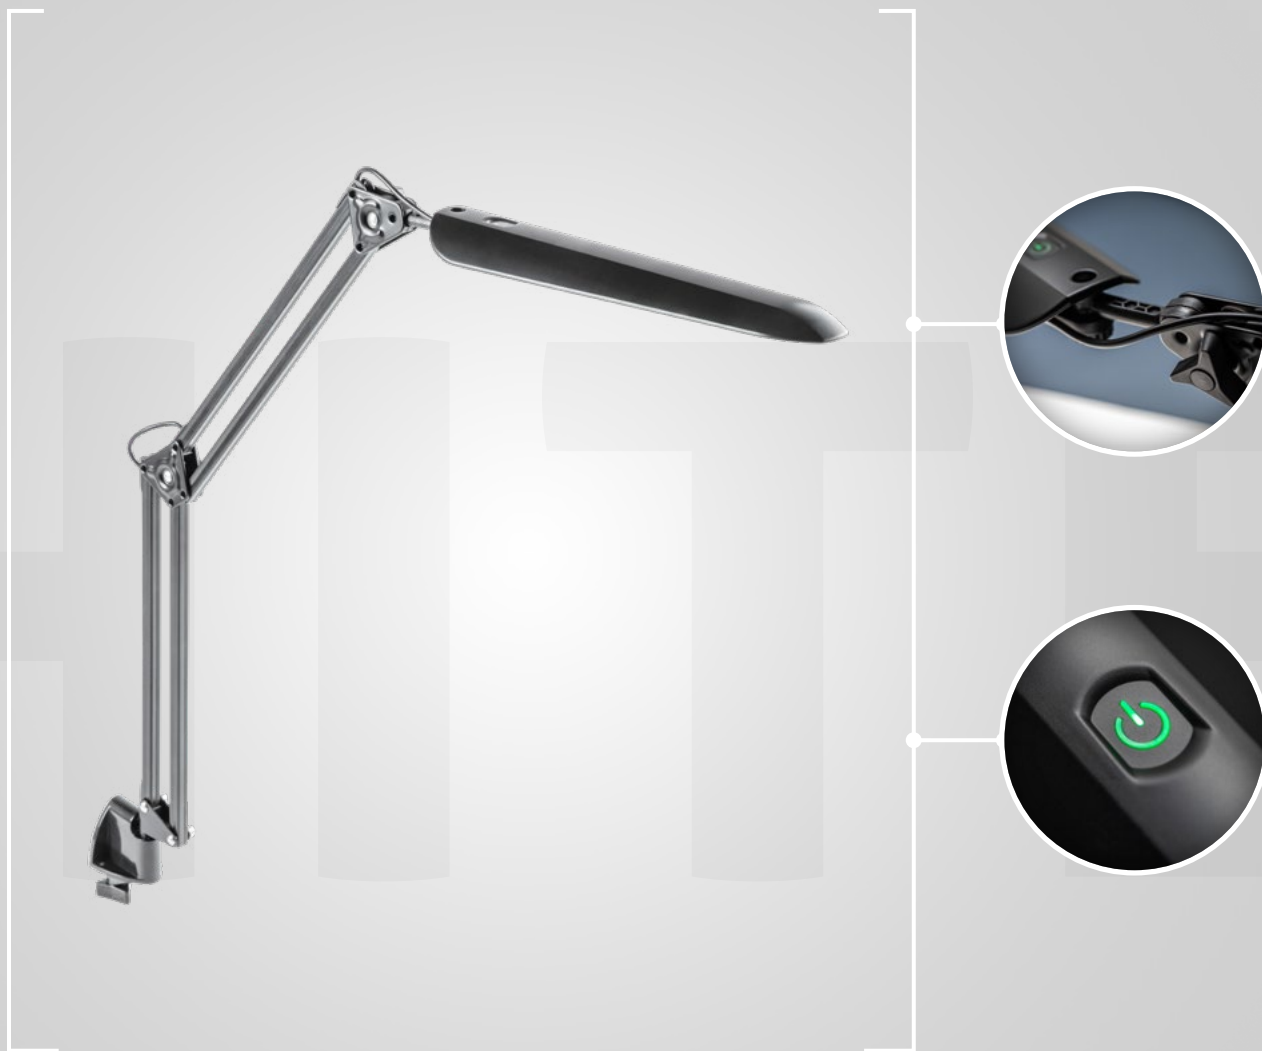

5 ступенів регулювання
яскравості освітлення

3 кольори світла на вибір

Індукційний зарядний
пристрій

Сенсорна панель
управління

Таймер затримки
вимикання лампи

Настільна лампа

ARCHITECTO

Це практичне рішення індустріального характеру.

ЕСТО

Лампа випромінює нейтральне світло.

НЕЙТРАЛЬНА

для навчання і читання

Сучасна настільна лампа ARCHЕСТО в індустріальному дизайні нагадує креслярські лампи, використовувані в проектних бюрох. Лампи плавно регулюється в кожній площині. Випромінюване світло має нейтральний колір з відносно високою інтенсивністю, яка може бути зменшена вдвічі.