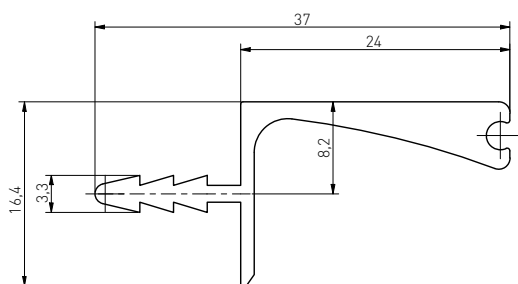

PA-USZGLAX-21N

ø2,6

ободового профілю VELLO

		 mm		
PA-VELLO-WN3M16-05	для порізки	3000/16	алюминий	алюминий
PA-VELLO-WN3M18-05	для порізки	3000/18	алюминий	алюминий
PA-VELLO-WN3M16-20M	для порізки	3000/16	чёрный	алюминий
PA-VELLO-WN3M18-20M	для порізки	3000/18	чёрный	алюминий
PA-VELLO-WN3M16-10	для порізки	3000/16	белый	алюминий
PA-VELLO-WN3M18-10	для порізки	3000/18	белый	алюминий
PA-VELLO-WN3M16-21	для порізки	3000/16	золотой	алюминий
PA-VELLO-WN3M18-21	для порізки	3000/18	золотой	алюминий