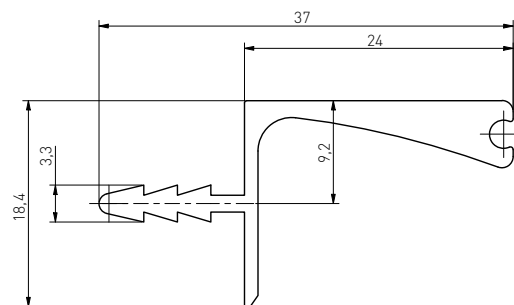

ободового профілю VELLO

		mm		
PA-VELLO-WN3M16-05	для порізки	3000/16	алюминий	алюминий
PA-VELLO-WN3M18-05	для порізки	3000/18	алюминий	алюминий
PA-VELLO-WN3M16-20M	для порізки	3000/16	чёрный	алюминий
PA-VELLO-WN3M18-20M	для порізки	3000/18	чёрный	алюминий
PA-VELLO-WN3M16-10	для порізки	3000/16	белый	алюминий
PA-VELLO-WN3M18-10	для порізки	3000/18	белый	алюминий
PA-VELLO-WN3M16-21	для порізки	3000/16	золотой	алюминий
PA-VELLO-WN3M18-21	для порізки	3000/18	золотой	алюминий

18 mm