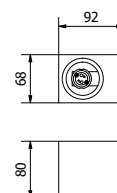

LD-PAR10W40-00*		10 W	4000 K	900 lm	bílý	5902801282065
LD-PAR10W40-10*					černá	5902801282072
LD-PAR10W40BC-00					bílý	5902801234262
LD-PAR10W40BC-10					černá	5902801226106

Tiago se osvědčí jako osvětlení nad vchodové a terasové dveře. Vnější montáž svítidel na obě strany dveří se zároveň stane dekorací stěny. Tiago je dostupné ve dvou barevných variantách: černé a nerezové, které budou ladit nejen s barevnými trendy, ale i s fasádou – jak tvarem, tak i barvou.