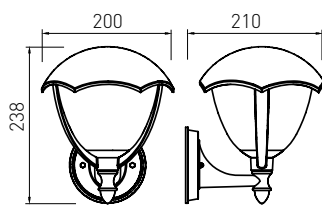

OS-GRA0UA-00