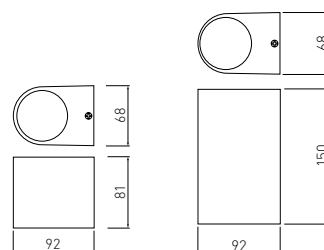

INFO

LD-TIAGOGU10J-20	max 35 W	jednosměrný	černá	5901867162144
LD-TIAGOGU10J-01			nerez	5902801255984
LD-TIAGOGU10D-20	max 2x35 W	obousměrný	černá	5901867162151
LD-TIAGOGU10D-01			nerez	5902801256042
LD-TIAGOGU10J-20KW	max 35 W	jednosměrný	černá	5902801211102
LD-TIAGOGU10J-01KW			nerez	5902801203305
LD-TIAGOGU10D-20KW	max 2x35 W	obousměrný	černá	5902801212352
LD-TIAGOGU10D-01KW			nerez	5902801203329