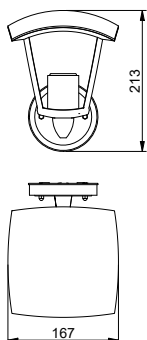

OS-MARINAUA-00