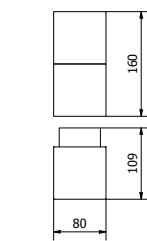

**NEW**

OS-LARG0UA-30 OS-LARGP40G-30 OS-LARGP40P-30 OS-LARGP36G-30 OS-LARGP40-30 OS-LARGP80-30

Folder Icon	Wattage Icon	Material Icon	Barcode
OS-LARG0UA-30	max 15 W	antracit	5902801335259
OS-LARGP40-30			5902801335686
OS-LARGP80-30			5902801335990
OS-LARGP40G-30			5902801336232
OS-LARGP36G-30			5902801337055
OS-LARGP40P-30*			5902801336997