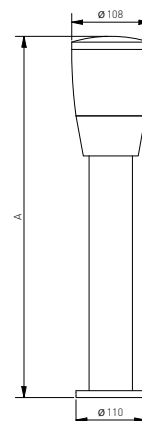

**NEW**

OS-TORP80-00

OS-TORP50-00

OS-TOR0AU-00

OS-TOR0AU-00

OS-TORP50-00 500 mm  
OS-TORP80-00 800 mm

Folder Icon	Wattage Icon	Color Icon	Barcode
OS-TORP50-00	max 15 W	černá	5902801337048
OS-TORP80-00			5902801337116
OS-TOR0AU-00			5902801337116