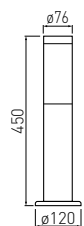

OS-MILA45P-00