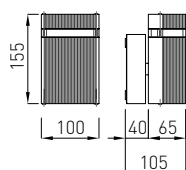

LD-SILVAGU10J-80
LD-SILVAGU10J-20