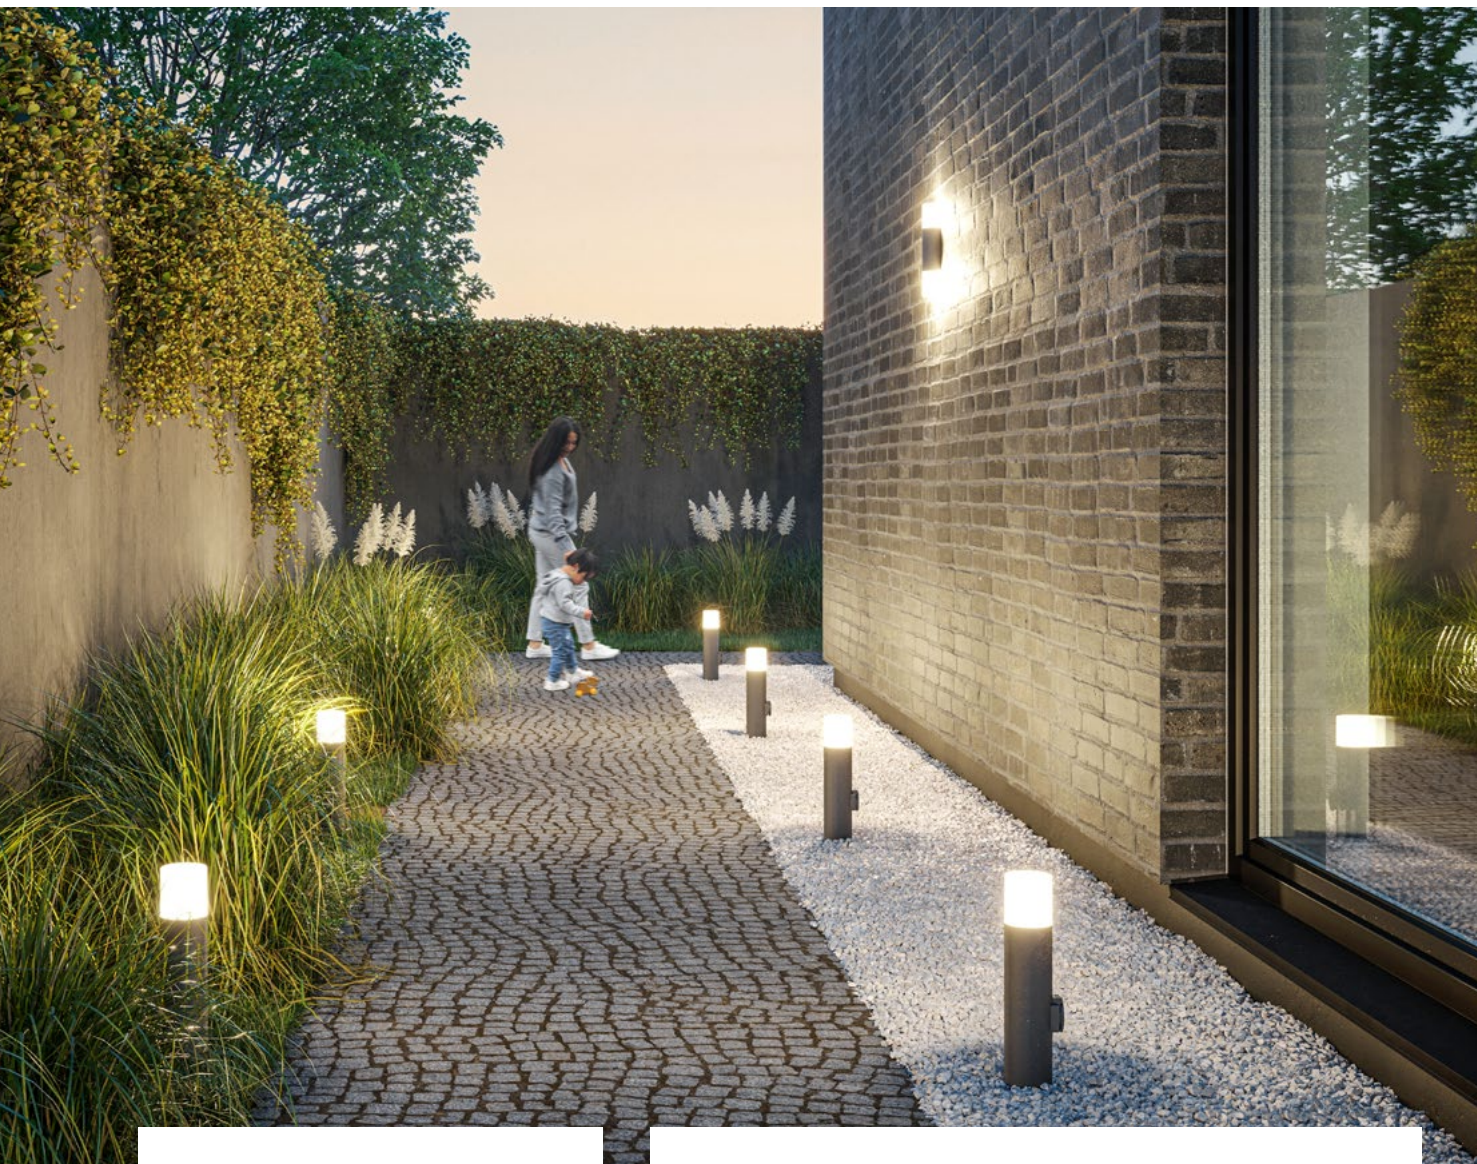

Nástěnná lampa vybavená snímačem pohybu PIR bude perfektní při montáži na vstupní dveře. PIR (infračervený) snímač pohybu detekuje teplo lidského těla, a pokud je v detekčním dosahu senzoru, zařízení bude fungovat.