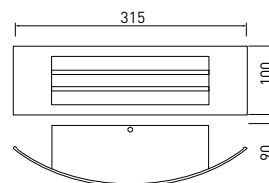

OS-ASTRITE27-80
OS-ASTRITE27-20

OS-ASTRITE27-20	max 14 W	černá	5901867190826
OS-ASTRITE27-80		nerez	5901867190802