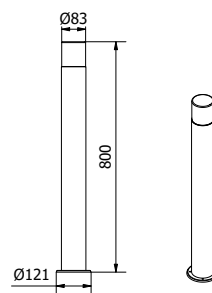

OS-CORP80-30