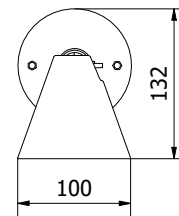

OS-USTIOUD-30