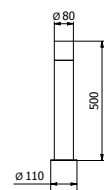

OS-LARGP40-30