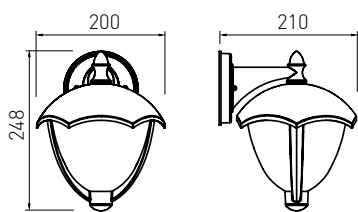

OS-GRA0DA-00