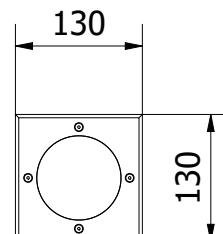

ON-BETAOGU10RK-06

ON-BETAKGU10RK-06

ON-BETAOGU10RK-06	max 50 W	nerez	5902801335341
ON-BETAKGU10RK-06			5902801335488