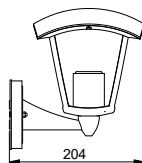

MARINA

Svítilno je dostupné v pěti variantách, které umožňují zajímavá aranžmá. Marínu můžeme umístit na trávnicích u cestiček, upevnit na zdi budovy nebo zavěsit na stropě pomocí řetězu. Svítilno svým designem dokonale zapadá do atmosféry restauračních a hospodských zahrad, které zdobí vyzářováním příjemného světla.

OS-MARINAP3-00

OS-MARINADA-00	max 20 W	černá	5902801205583
OS-MARINAUA-00			5902801205637
OS-MARINAP-00			5902801205798
OS-MARINAP3-00			5902801205804
OS-MARINAH-00			5902801205743