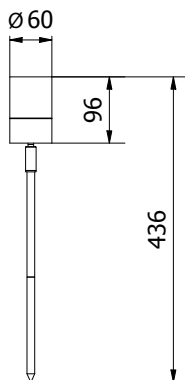

GRAZIE

Přenosné zahradní svítidlo vybavené 150 cm dlouhým napájecím kabelem se může příležitostně využívat, ať už na zahradě nebo při pořádání venkovní párty. Pohyblivá hlava umožňuje změnu úhlu dopadu světla;

Grazie může být i doplňkovým osvětlením, které lze připojit například ke sloupkům vybaveným síťovými zásuvkami, jako jsou Largo nebo Corta.

OS-GRAZIEGU10-01
OS-GRAZIEGU10-20