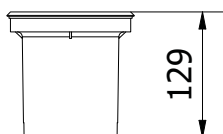

ON-BETAOGU10RK-06

ON-BETAKGU10RK-06

ON-BETAOGU10RK-06	max 50 W	nerez	5902801335341
ON-BETAKGU10RK-06			5902801335488