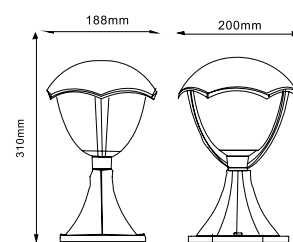

OS-GRA31P-00