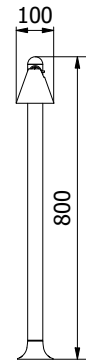

OS-USTIP80-30