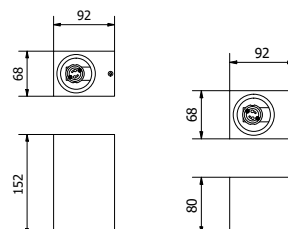

INFO

LD-TIAGOGU10J-20	max 35 W	jednosměrný	černá	5901867162144
LD-TIAGOGU10J-01			nerez	5902801255984
LD-TIAGOGU10D-20	max 2x35 W	obousměrný	černá	5901867162151
LD-TIAGOGU10D-01			nerez	5902801256042
LD-TIAGOGU10J-20KW	max 35 W	jednosměrný	černá	5902801211102
LD-TIAGOGU10J-01KW			nerez	5902801203305
LD-TIAGOGU10D-20KW	max 2x35 W	obousměrný	černá	5902801212352
LD-TIAGOGU10D-01KW			nerez	5902801203329