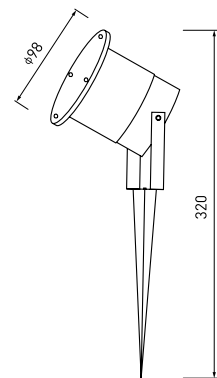

OS-DIEGOGU10-80
OS-DIEGOGU10-20

Folder Icon	Wattage Icon	Leaf Icon	Barcode Icon
OS-DIEGOGU10-20	max 35 W	černá	5901867185716
OS-DIEGOGU10-80		šedá	5902801256493