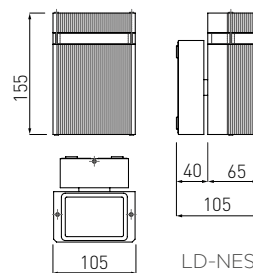

LD-NESSAGU10D-20

LD-NESSAGU10D-80

Nessa se dodává v jednosměrné a obousměrné variantě.

LD-NESSAGU10J-20

LD-NESSAGU10J-80

LD-NESSAGU10J-80  
LD-NESSAGU10J-20

LD-NESSAGU10D-80  
LD-NESSAGU10D-20

			
LD-NESSAGU10J-80	50 W	šedá	5901867122230
LD-NESSAGU10J-20	50 W	černá	5901867122254
LD-NESSAGU10D-80	max 2x 50 W	šedá	5901867122193
LD-NESSAGU10D-20	max 2x 50 W	černá	5901867122216