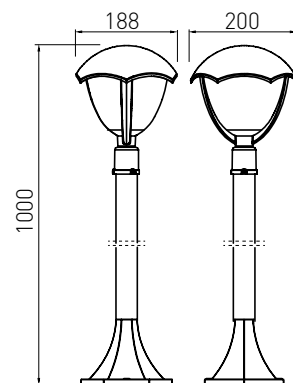

OS-GRA00P-00

OS-GRA0DA-00	max 60 W		černá	5901867199133
OS-GRA0UA-00				5901867199157
OS-GRA00P-00				5901867199119
OS-GRA31P-00				5902801337390