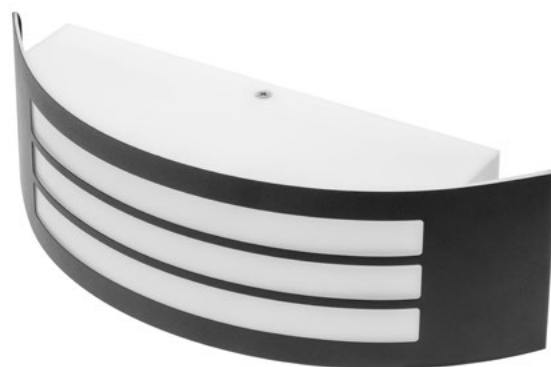

OS-ASTRITE27-20

OS-ASTRITE27-20	max 14 W	černá	5901867190826
OS-ASTRITE27-80		nerez	5901867190802