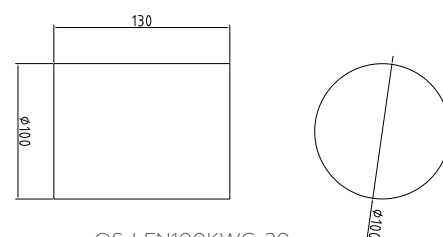

OS-LEN100KKG-30

OS-LEN100KKG-30	max 35 W	antracit	5902801337499
OS-LEN100OKG-30			5902801337383