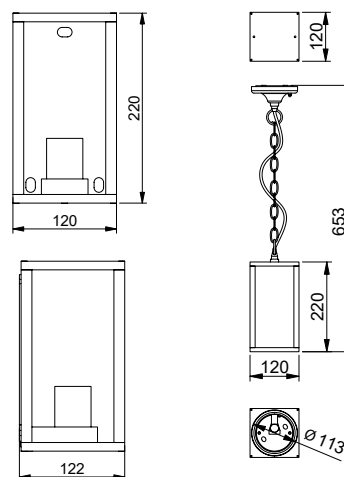

OS-VENTANAH-00

OS-VENTANAUA-00

OS-VENTANAH-00  
OS-VENTANAUA-00

			
OS-VENTANAH-00	max 20 W	černá	5902801225055
OS-VENTANAUA-00			5902801282423

Ventanu můžeme zavěsit  
na ozdobný řetízek nebo  
připevnit na stěnu  
budovy.