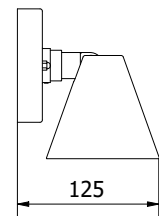

OS-USTIOUD-30

OS-USTIOUD-30	max 25 W	antracit	5902801335327
OS-USTIP40-30			5902801335273
OS-USTIP80-30			5902801335396