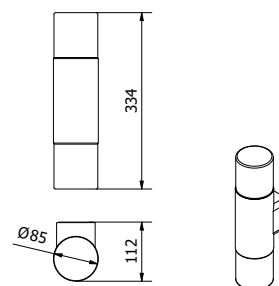

OS-CORDUA-30