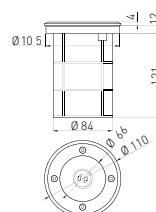

ON-ALFAOGU10-06