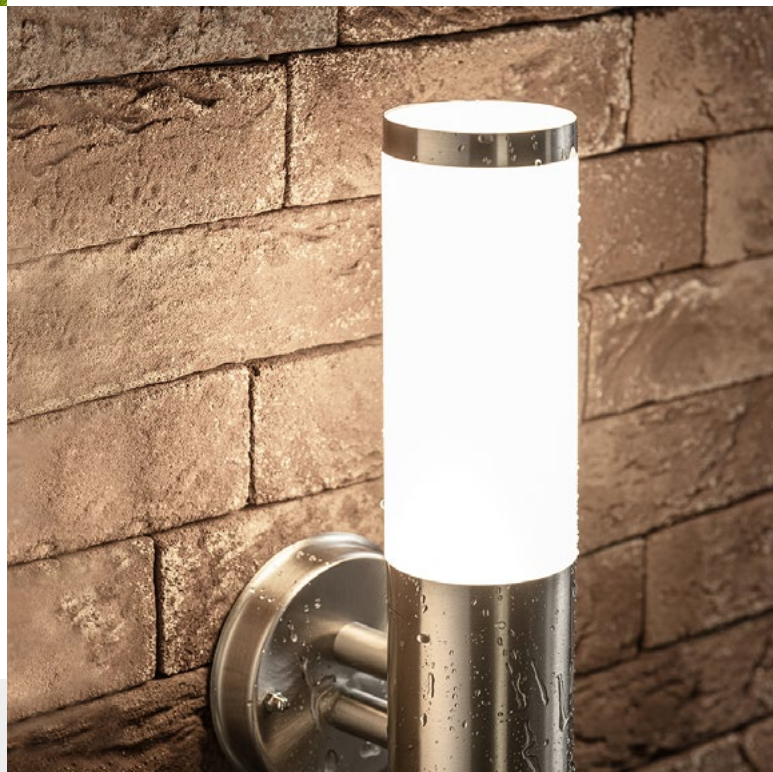

Milán se osvědčí pro aranžmá moderních zahrad. Večer vytváří příjemnou atmosféru a přes den bude elegantní dekorací.