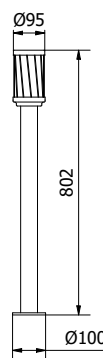

OS-KERTP80-30