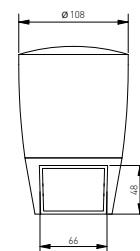

**NEW**

OS-TORP80-00

OS-TORP50-00

OS-TOR0AU-00

OS-TOR0AU-00

OS-TORP50-00 500 mm  
OS-TORP80-00 800 mm

Folder Icon	Wattage Icon	Color Icon	Barcode
OS-TORP50-00	max 15 W	černá	5902801337048
OS-TORP80-00			5902801337116
OS-TOR0AU-00			5902801337116