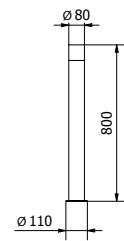

OS-LARGP80-30