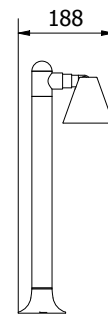

OS-USTIP40-30