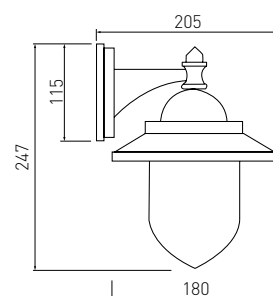

OS-TOS0DA-00
OS-TOS0DA-00

OS-TOS0DA-00	max 60 W	černá	5901867199171
OS-TOS0DA-80		šedá	5902801456718