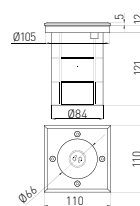

ON-ALFAKGU10-06