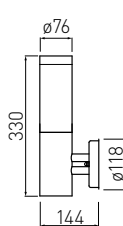

OS-MILA00A-00