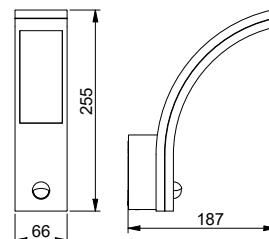

Vestavěný nastavitelný pohybový senzor umožňuje rozsvícení světla pouze v případě potřeby. Dosah pohybového senzoru je 9 metrů a jeho detekční úhel je 140 stupňů.

LD-PAR10W40BC-00
LD-PAR10W40BC-10