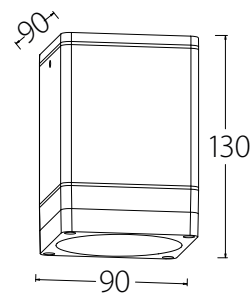

OS-RIV102KKG-30

OS-RIV102KKG-30	max 35 W	antracit	5902801337468
OS-RIV102OKG-30			5902801337451