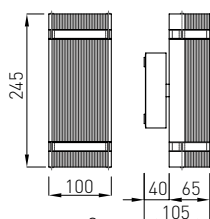

LD-SILVAGU10J-80
LD-SILVAGU10J-20

LD-SILVAGU10J-80	max 50 W	šedá	5901867122117
LD-SILVAGU10J-20	max 50 W	černá	5901867122131
LD-SILVAGU10D-80	max 2x 50 W	šedá	5901867122155
LD-SILVAGU10D-20	max 2x 50 W	černá	5901867122179