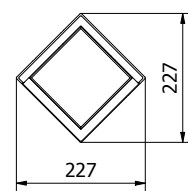

Svítilno je určené pro milovníky moderních forem a ekonomických řešení. Canti má vestavěný zdroj světla, takže není potřeba dokupovat žárovku. A díky možnosti připojení pohybového či soumrakového detektoru se zapne, jen když to bude nutné.

Fasádu můžeme ozdobit oválnou a hranatou variantou.

LD-CANTI12WOK-40	12 W	4000 K	1000 lm	černá	5902801319648
LD-CANTI12WKW-40					5902801320583