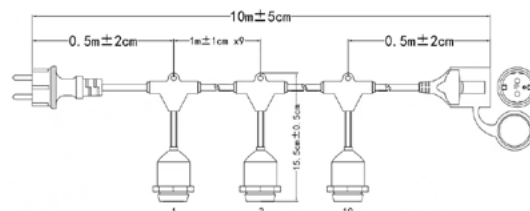

**NEW**

AE-GR610-10

AE-GIR10-10

AE-GR610-10

AE-GIR10-10

AE-GR610-10	max. 10 x 10 W	černá	5902801281242
AE-GIR10-10	max. 10 x 10 W		5902801337017

Spojením více girland (maximálně 15) získáme úžasný světelný efekt a propůjčíme okolí magický charakter