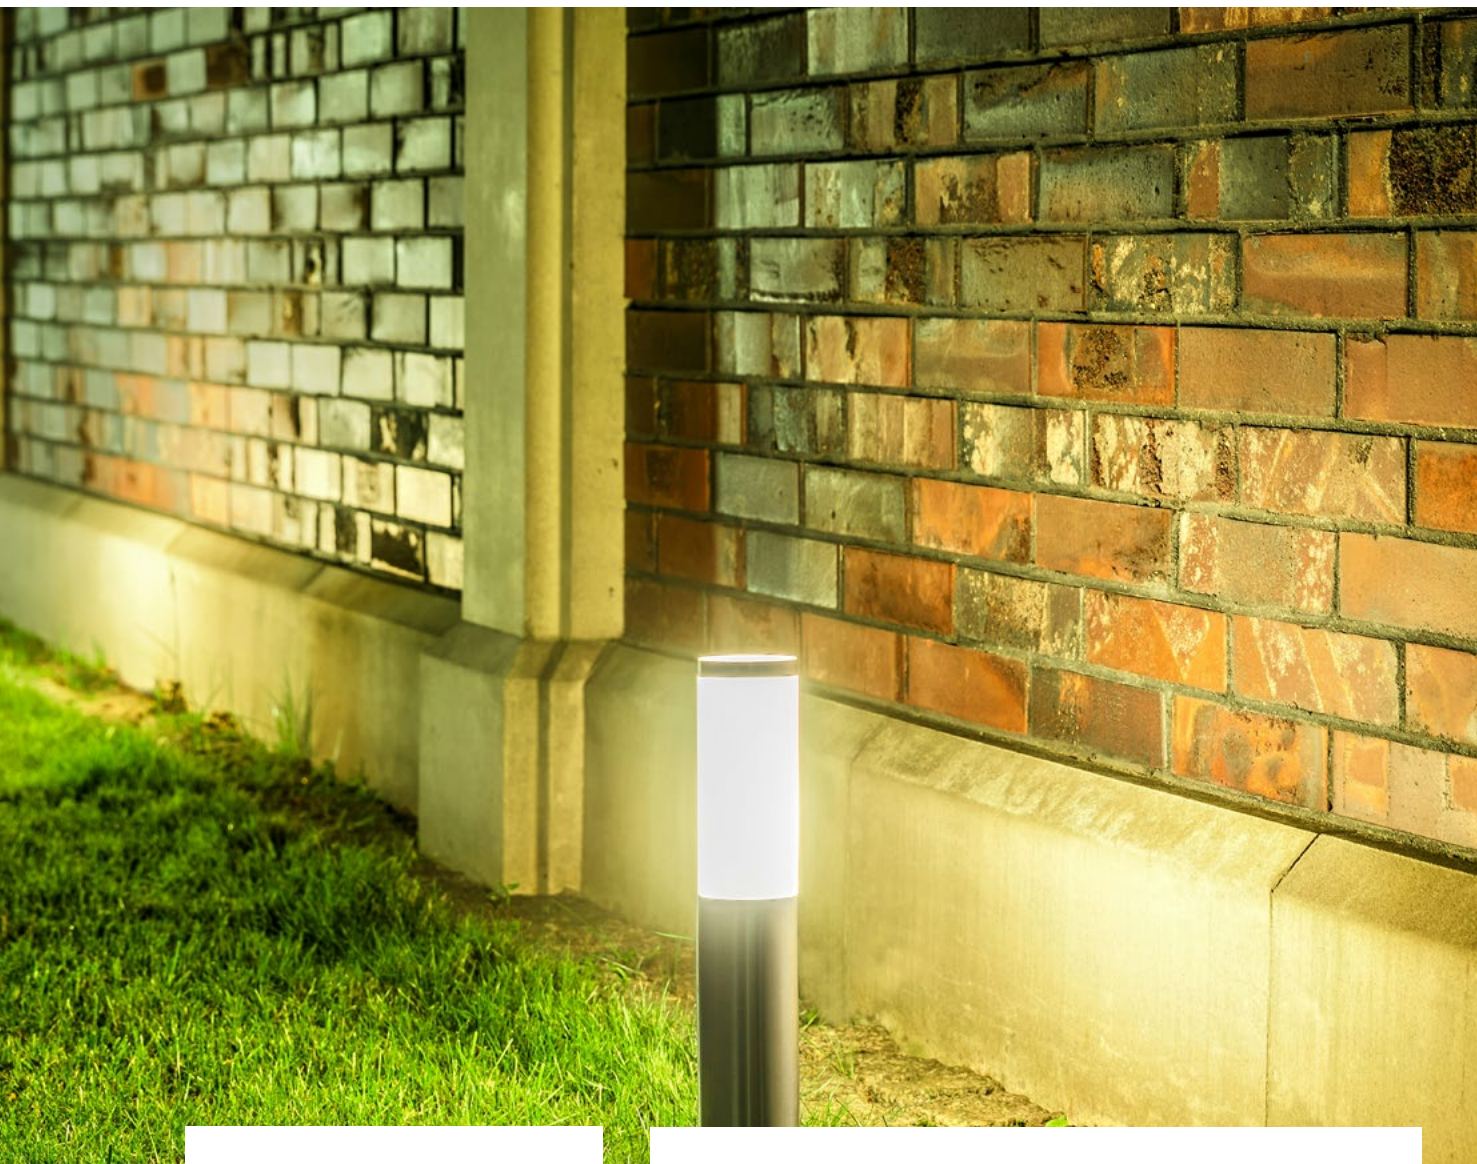

Milán se osvědčí pro aranžmá moderních zahrad. Večer vytváří příjemnou atmosféru a přes den bude elegantní dekorací.