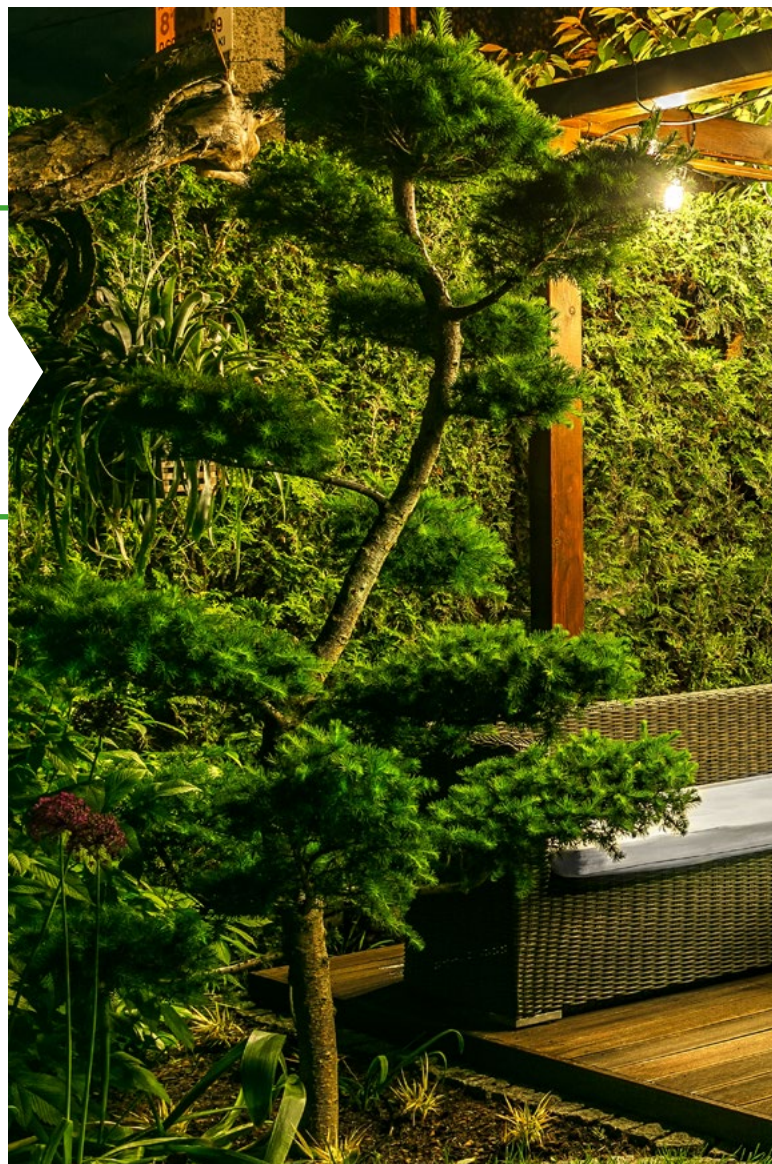

# GIRLANDA

Girlanda umístěná na terasových střechách nebo natažená mezi stromy je stále oblíbenějším trendem. Je alternativou k tradičnímu osvětlení a zároveň netradiční dekorací – zvláště když k němu přišroubujeme Vintage žárovky s LED diodami.