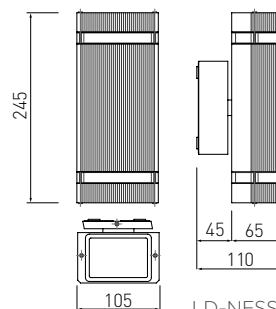

LD-NESSAGU10D-20

LD-NESSAGU10D-80

Nessa se dodává v jednosměrné a obousměrné variantě.

LD-NESSAGU10J-20

LD-NESSAGU10J-80

LD-NESSAGU10J-80  
LD-NESSAGU10J-20

LD-NESSAGU10D-80  
LD-NESSAGU10D-20

			
LD-NESSAGU10J-80	50 W	šedá	5901867122230
LD-NESSAGU10J-20	50 W	černá	5901867122254
LD-NESSAGU10D-80	max 2x 50 W	šedá	5901867122193
LD-NESSAGU10D-20	max 2x 50 W	černá	5901867122216