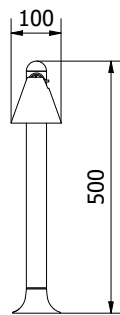

OS-USTIP40-30