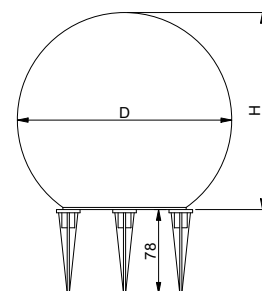

OS-MARMO38-00

OS-MARMO28-00

OS-MARMO25-00

OS-MARMO38-00  
OS-MARMO28-00  
OS-MARMO25-00

Model	Power (W)	Dimensions (mm)	Barcode
OS-MARMO25-00	max. 35 W	o250 x 230	5902801211294
OS-MARMO28-00		o280 x 250	5902801224706
OS-MARMO38-00		o380 x 350	5902801224683