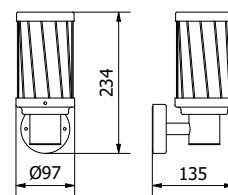

OS-KERTOUA-30

OS-KERTOUA-30	max. 12 W	antracit	5902801227325
OS-KERTP40-30			5902801227455
OS-KERTP80-30			5902801227493