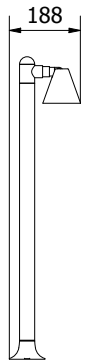

OS-USTIP80-30