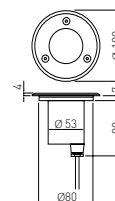

ON-ALFAOGU10-06