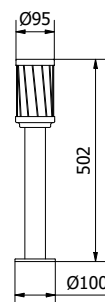

OS-KERTP40-30