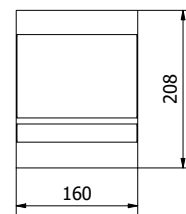

OS-ESOE2711-80	max. 11 W	černá	5902801227363
OS-ESOE2711-20		nerez	5902801227318