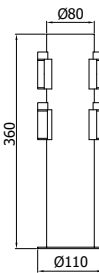

OS-CORP36G-30