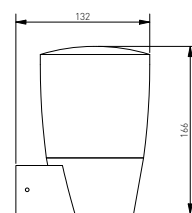

**NEW**

OS-TORP80-00

OS-TORP50-00

OS-TOR0AU-00

OS-TOR0AU-00

OS-TORP50-00 500 mm  
OS-TORP80-00 800 mm

Folder Icon	Wattage Icon	Color Icon	Barcode
OS-TORP50-00	max 15 W	černá	5902801337048
OS-TORP80-00			5902801337116
OS-TOR0AU-00			5902801337116