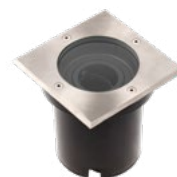

Zahrada plná
SVĚTLA

30
MARINA

32
VENTANA

34 **NEW**
RIVEN

35 **NEW**
LENTO

36
MISSOURI

37
CANTI

38
PARIS

41
TIAGO

42 **NEW**
GIRLANDA

44
DIEGO

45
GRAZIE

46
MARMO

48
ALFA/ALFA MINI

51 **NEW**
BETA