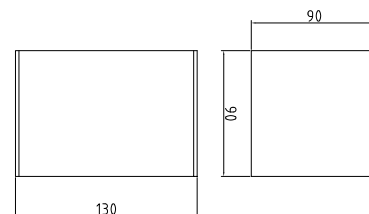

OS-LEN100OKG-30