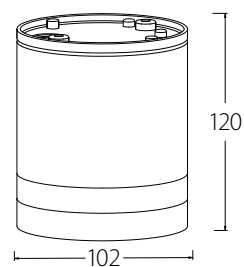

OS-RIV102OKG-30