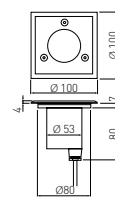

ON-ALFAKGU10-06

ON-ALFAOGU10-06	max 50 W	prsteneček – nerezová ocel, tělo – hliník, montážní krabice – PC	nerez	5901867109934
ON-ALFAKGU10-06				5901867109958
ON-ALFAOGU10-06 MINI	max 10 W	prsteneček – nerezová ocel; kryt – hliník;		5901867119889
ON-ALFAKGU10-06 MINI				5901867119896
ON-ALFAO-C1W	-	jednosměrný kryt difuzoru		5901867122360
ON-ALFAO-C2W	-	obousměrný kryt difuzoru		5901867122384