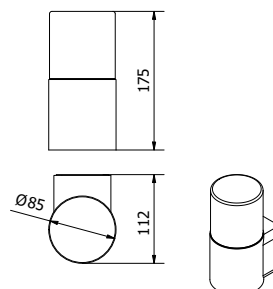

OS-COR0UA-30

OS-COR0UA-30	max 25 W	antracit	5902801288951
OS-CORDUA-30			5902801289002
OS-CORP40-30			5902801288944
OS-CORP80-30			5902801289088