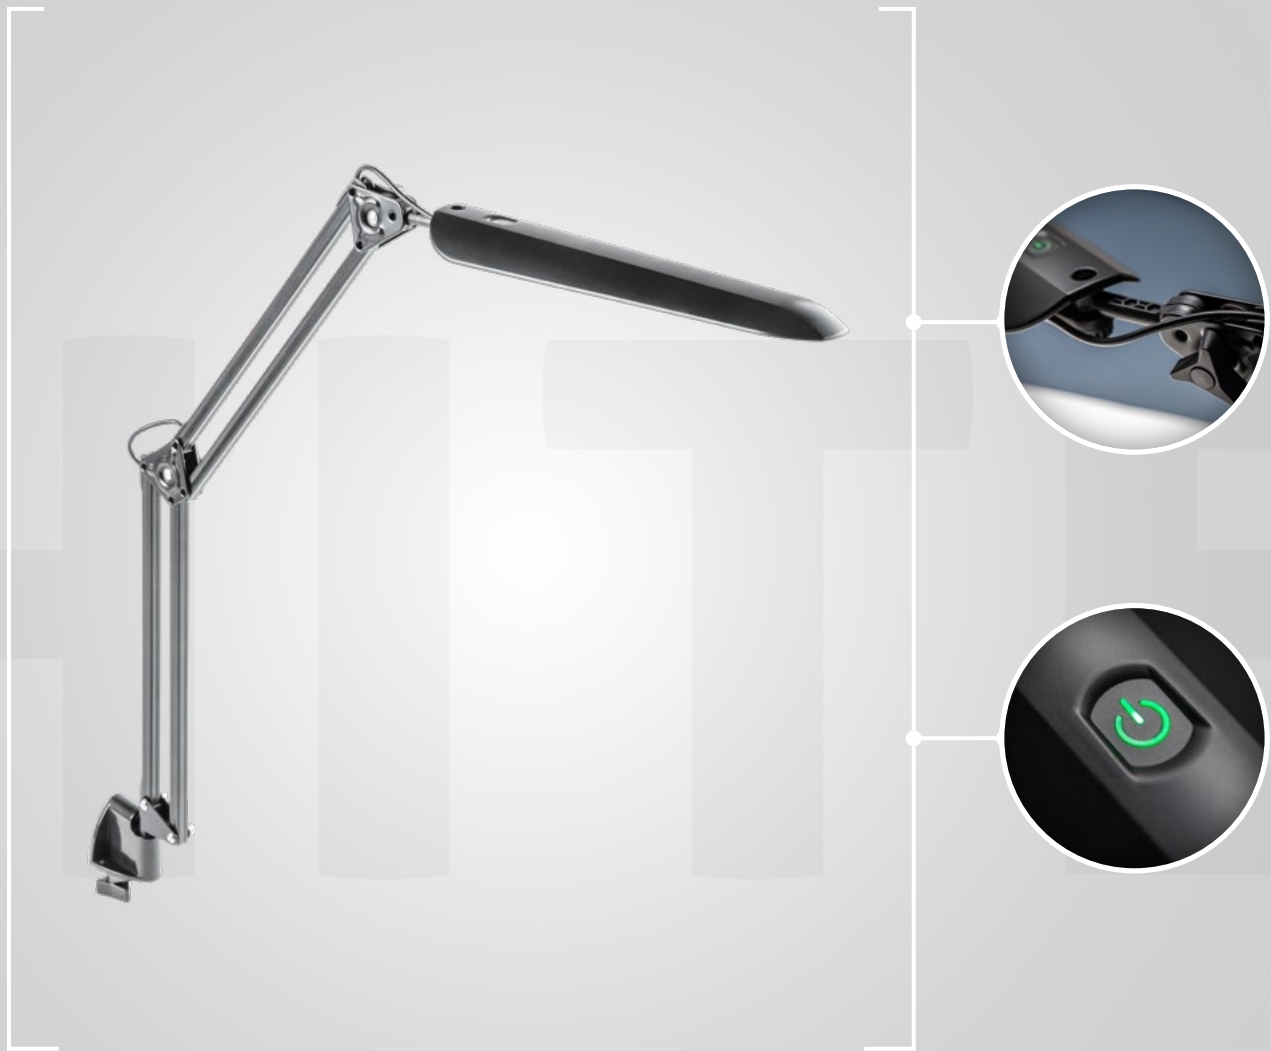

Lampe de bureau

ARCHITECTO

Il s'agit d'une solution pratique
de style industriel.

ARCHITECTO