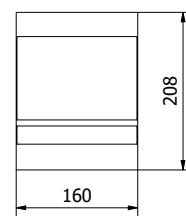

OS-ESOE2711-80	max. 11 W	black	5902801227363
OS-ESOE2711-20		inox	5902801227318