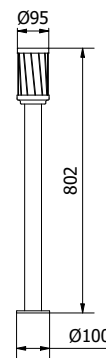

OS-KERTP80-30

OS-KERTP40-30

OS-KERTOUA-30

OS-KERTP80-30

OS-KERTP40-30

OS-KERTOUA-30

OS-KERTOUA-30	max. 12 W	grey	5902801227325
OS-KERTP40-30			5902801227455
OS-KERTP80-30			5902801227493

KEMI