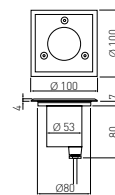

ON-ALFAKGU10-06

ON-ALFAOGU10-06	max 50 W	ring - stainless steel, body - aluminum, assembly box - PC	inox	5901867109934
ON-ALFAKGU10-06				5901867109958
ON-ALFAOGU10-06 MINI	max 10 W	ring - stainless steel; enclosure - aluminium		5901867119889
ON-ALFAKGU10-06 MINI				5901867119896
ON-ALFAO-C1W	-	unidirectional diffuser shroud		5901867122360
ON-ALFAO-C2W	-	bidirectional diffuser shroud		5901867122384