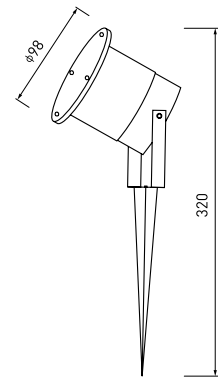

OS-DIEGOGU10-80
OS-DIEGOGU10-20

OS-DIEGOGU10-20	max 35 W	black	5901867185716	
OS-DIEGOGU10-80		grey	5902801256493