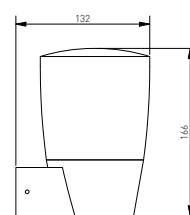

NEW

OS-TORP80-00

OS-TORP50-00

OS-TOR0AU-00

OS-TOR0AU-00

OS-TORP50-00 500 mm
OS-TORP80-00 800 mm

Folder	W	Color	Barcode
OS-TORP50-00	max 15 W	black	5902801337048
OS-TORP80-00			5902801337116
OS-TOR0AU-00			5902801337116