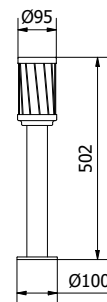

OS-KERTP80-30

OS-KERTP40-30

OS-KERTOUA-30

OS-KERTP80-30

OS-KERTP40-30

OS-KERTOUA-30

OS-KERTOUA-30	max. 12 W	grey	5902801227325
OS-KERTP40-30			5902801227455
OS-KERTP80-30			5902801227493

KEMI