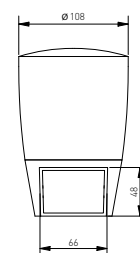

NEW

OS-TORP80-00

OS-TORP50-00

OS-TOR0AU-00

OS-TOR0AU-00

OS-TORP50-00 500 mm
OS-TORP80-00 800 mm

Folder	W	Color	Barcode
OS-TORP50-00	max 15 W	black	5902801337048
OS-TORP80-00			5902801337116
OS-TOR0AU-00			5902801337116