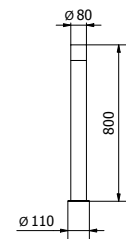

OS-LARGP80-30