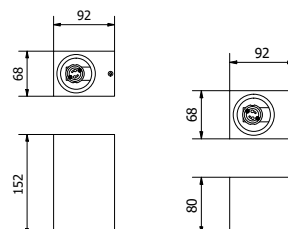

INFO

LD-TIAGOGU10J-20	max 35 W	unidirectional	black	5901867162144
LD-TIAGOGU10J-01			inox	5902801255984
LD-TIAGOGU10D-20	max 2x35 W	bidirectional	black	5901867162151
LD-TIAGOGU10D-01			inox	5902801256042
LD-TIAGOGU10J-20KW	max 35 W	unidirectional	black	5902801211102
LD-TIAGOGU10J-01KW			inox	5902801203305
LD-TIAGOGU10D-20KW	max 2x35 W	bidirectional	black	5902801212352
LD-TIAGOGU10D-01KW			inox	5902801203329