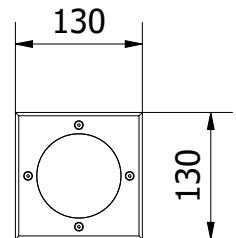

ON-BETAOGU10RK-06	max 50 W	inox	5902801335341
ON-BETAKGU10RK-06			5902801335488