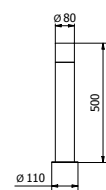

OS-LARGP40-30