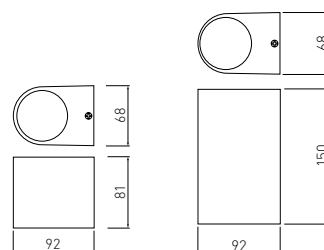

INFO

LD-TIAGOGU10J-20	max 35 W	unidirectional	black	5901867162144
LD-TIAGOGU10J-01			inox	5902801255984
LD-TIAGOGU10D-20	max 2x35 W	bidirectional	black	5901867162151
LD-TIAGOGU10D-01			inox	5902801256042
LD-TIAGOGU10J-20KW	max 35 W	unidirectional	black	5902801211102
LD-TIAGOGU10J-01KW			inox	5902801203305
LD-TIAGOGU10D-20KW	max 2x35 W	bidirectional	black	5902801212352
LD-TIAGOGU10D-01KW			inox	5902801203329