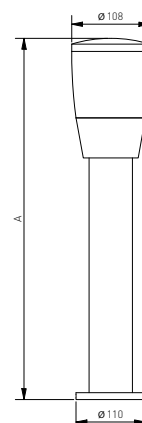

NEW

OS-TORP80-00

OS-TORP50-00

OS-TOR0AU-00

OS-TOR0AU-00

OS-TORP50-00 500 mm
OS-TORP80-00 800 mm

Folder	W	Color	Barcode
OS-TORP50-00	max 15 W	black	5902801337048
OS-TORP80-00			5902801337116
OS-TOR0AU-00			5902801337116