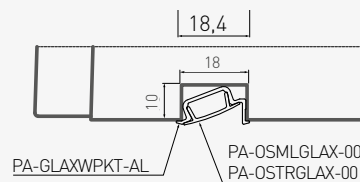

PA-GLAXWPKT-AL	2