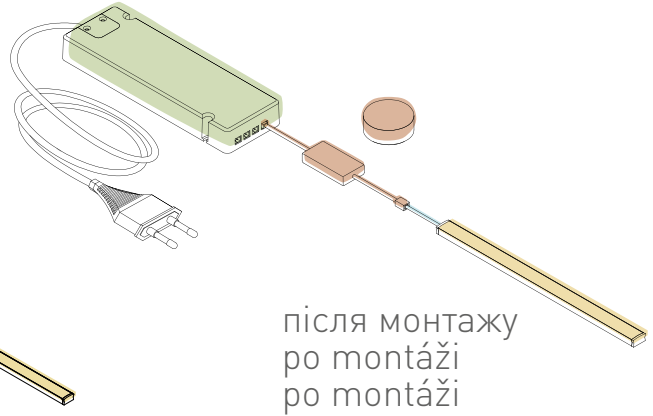

2.

3.

підберіть відповідний блок живлення  
připravte vhodný zdroj napájení  
parájescí zdroj vhodný  
parájasí zdroj

виберіть профіль: профілі продаються в 2-метрових комплектах – профіль+розсіювач+2 заглушки  
vyberte si svůj profil: profily se prodávají jako kompletní 2m sady, včetně profilu, krytu a 2 koncovek.  
vyberte si profil: profily sa predávajú ako kompletne 2 m sady vrátane profilu, krytu a 2 koncoviek

4.

5.

виберіть вимикач  
vyberte si vypínač  
vyberte si vypínač

перед монтажом  
před montáží  
pred montážou

після монтажу  
po montáží  
po montáží

Приклад схеми встановлення  
Vzorové schéma pro instalaci  
Vzorová schéma inštalácie

-  світлодіодна стрічка в профілі  
LED pásek v profilu  
LED pásik v profile
-  кабель від світлодіодної стрічки до вимикача  
Kábel od vypínače k LED pásku  
kábel od LED pásu k vypínaču
-  кабелі вимикача парáјесці кабелы  
káble spínača
-  кабель від розетки 230V до блоку живлення  
kabel ze síťové zásuvky 230 V do LED ovládače  
kábel zo sieťovej zásuvky 230 V k LED ovládaču
-  вимикач  
spínač  
spínač
-  блок живлення парáјесці zdroj  
LED ovládač