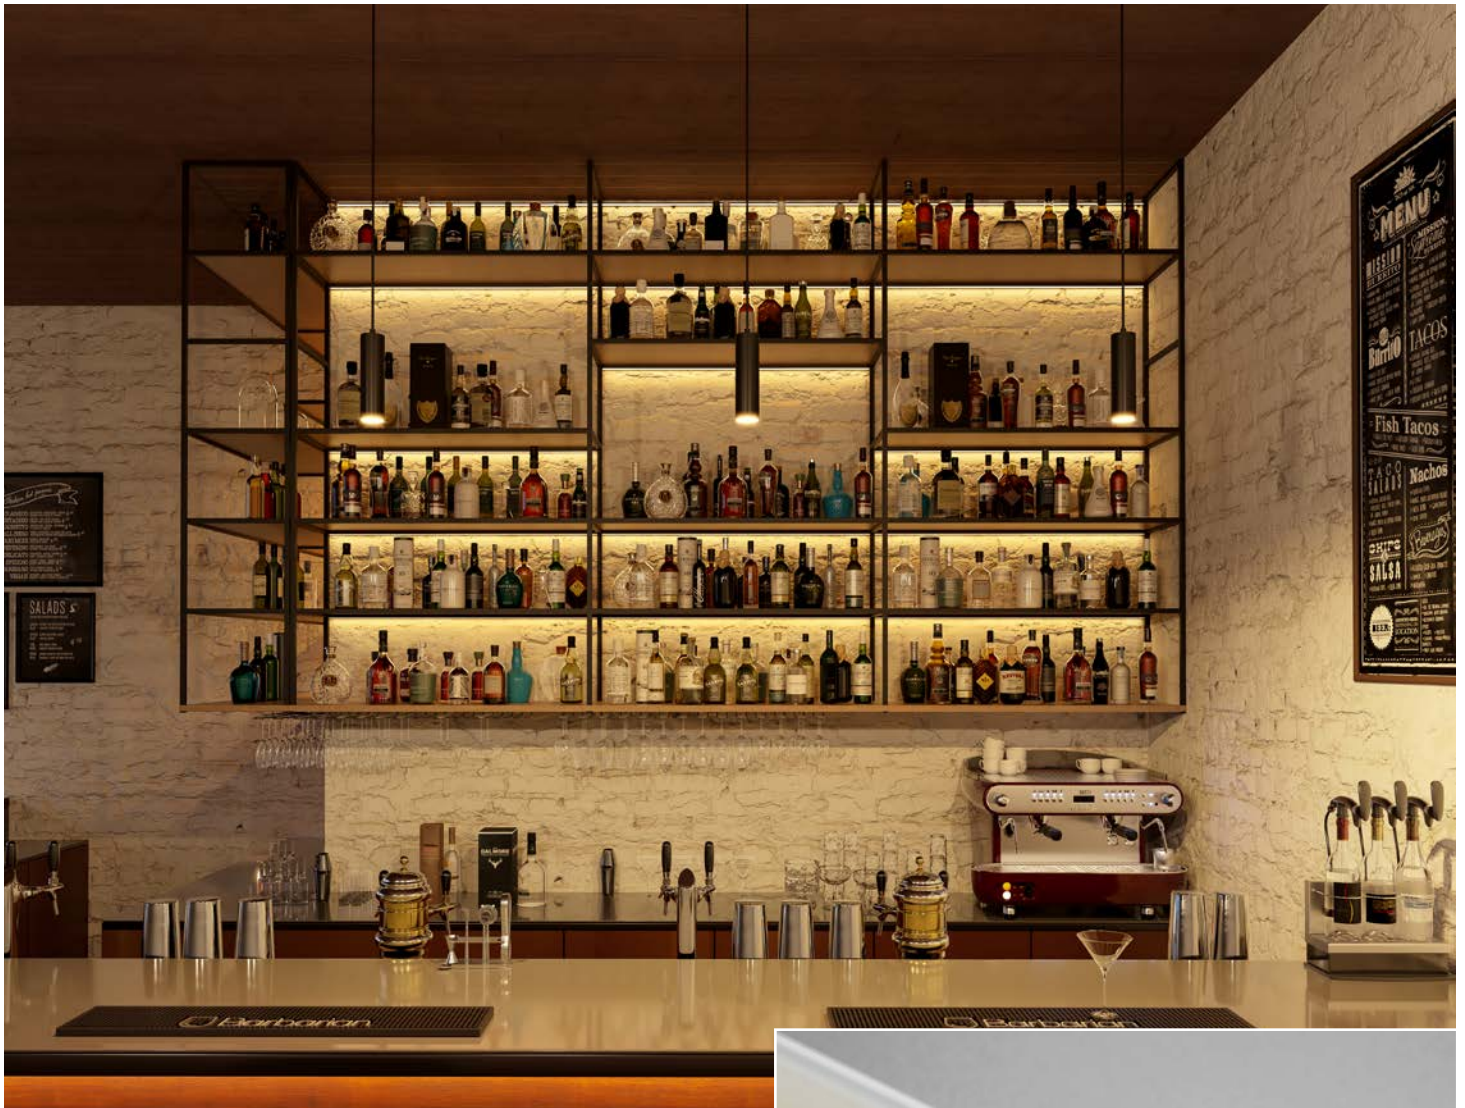

Профіль LED GLAX кутовий, накладний
Profil GLAX sklopný, prísazený
Profil GLAX uhlový, povrchový

Легкий монтаж шляхом прикручування профілю або приклеювання на двосторонню стрічку.

Snadná montáž díky možnosti přišroubování profilu nebo přilepení oboustrannou páskou.

Jednoduchá montáž profilu priskrutkovaním alebo prilepením s použitím dvojstrannej pásky.

Кольори / Barvy / Farby

Монтажний кронштейн / Úchyt / Držiak

Icon	Color	Length (m)
	срібний / stříbrný / stieborná	2
	чорний / černý / čierna	
	білий / bílý / biela	
	шампань / šampaňský / šampanské	3
	срібний / stříbrný / stieborná