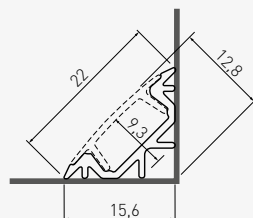

PA-GLAXKT-AL	2
PA-GLAXKT3M-AL	3