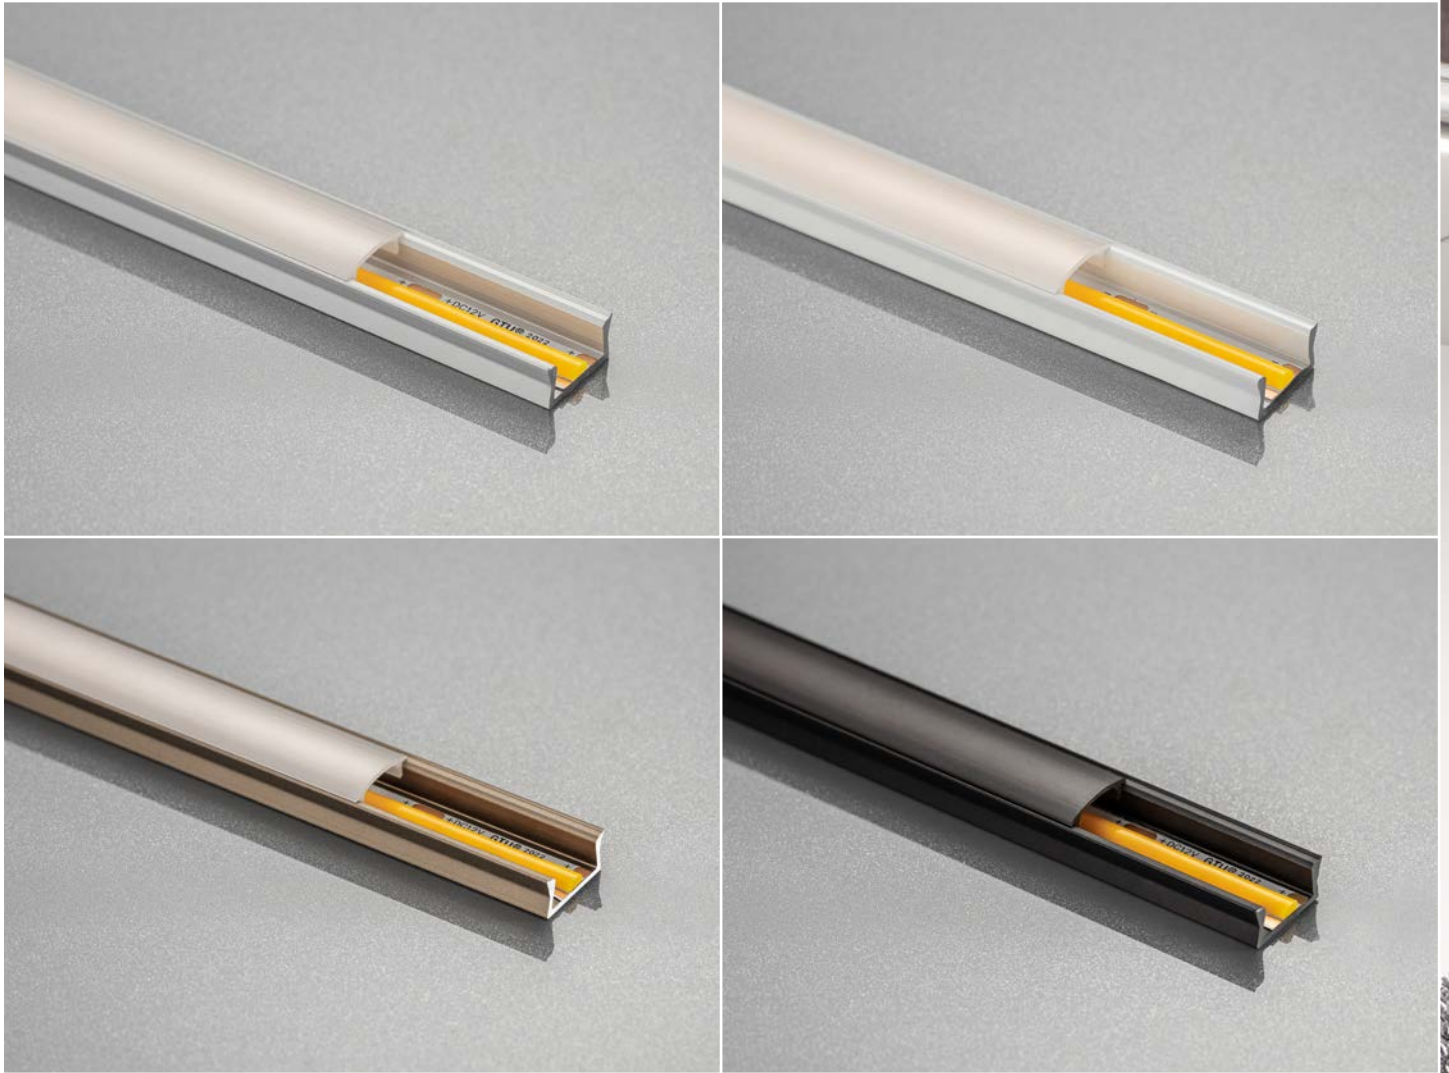

Завдяки профілю mini з монтажним кронштейном ви можете встановити освітлення в будь-якому вузькому місці.

Díky profilu mini s montážním úchytem můžete vytvořit osvětlení v každém úzkém místě.

Vďaka profilu mini s montážnym držiakom vytvoríte osvetlenie v každom aj úzkom mieste.