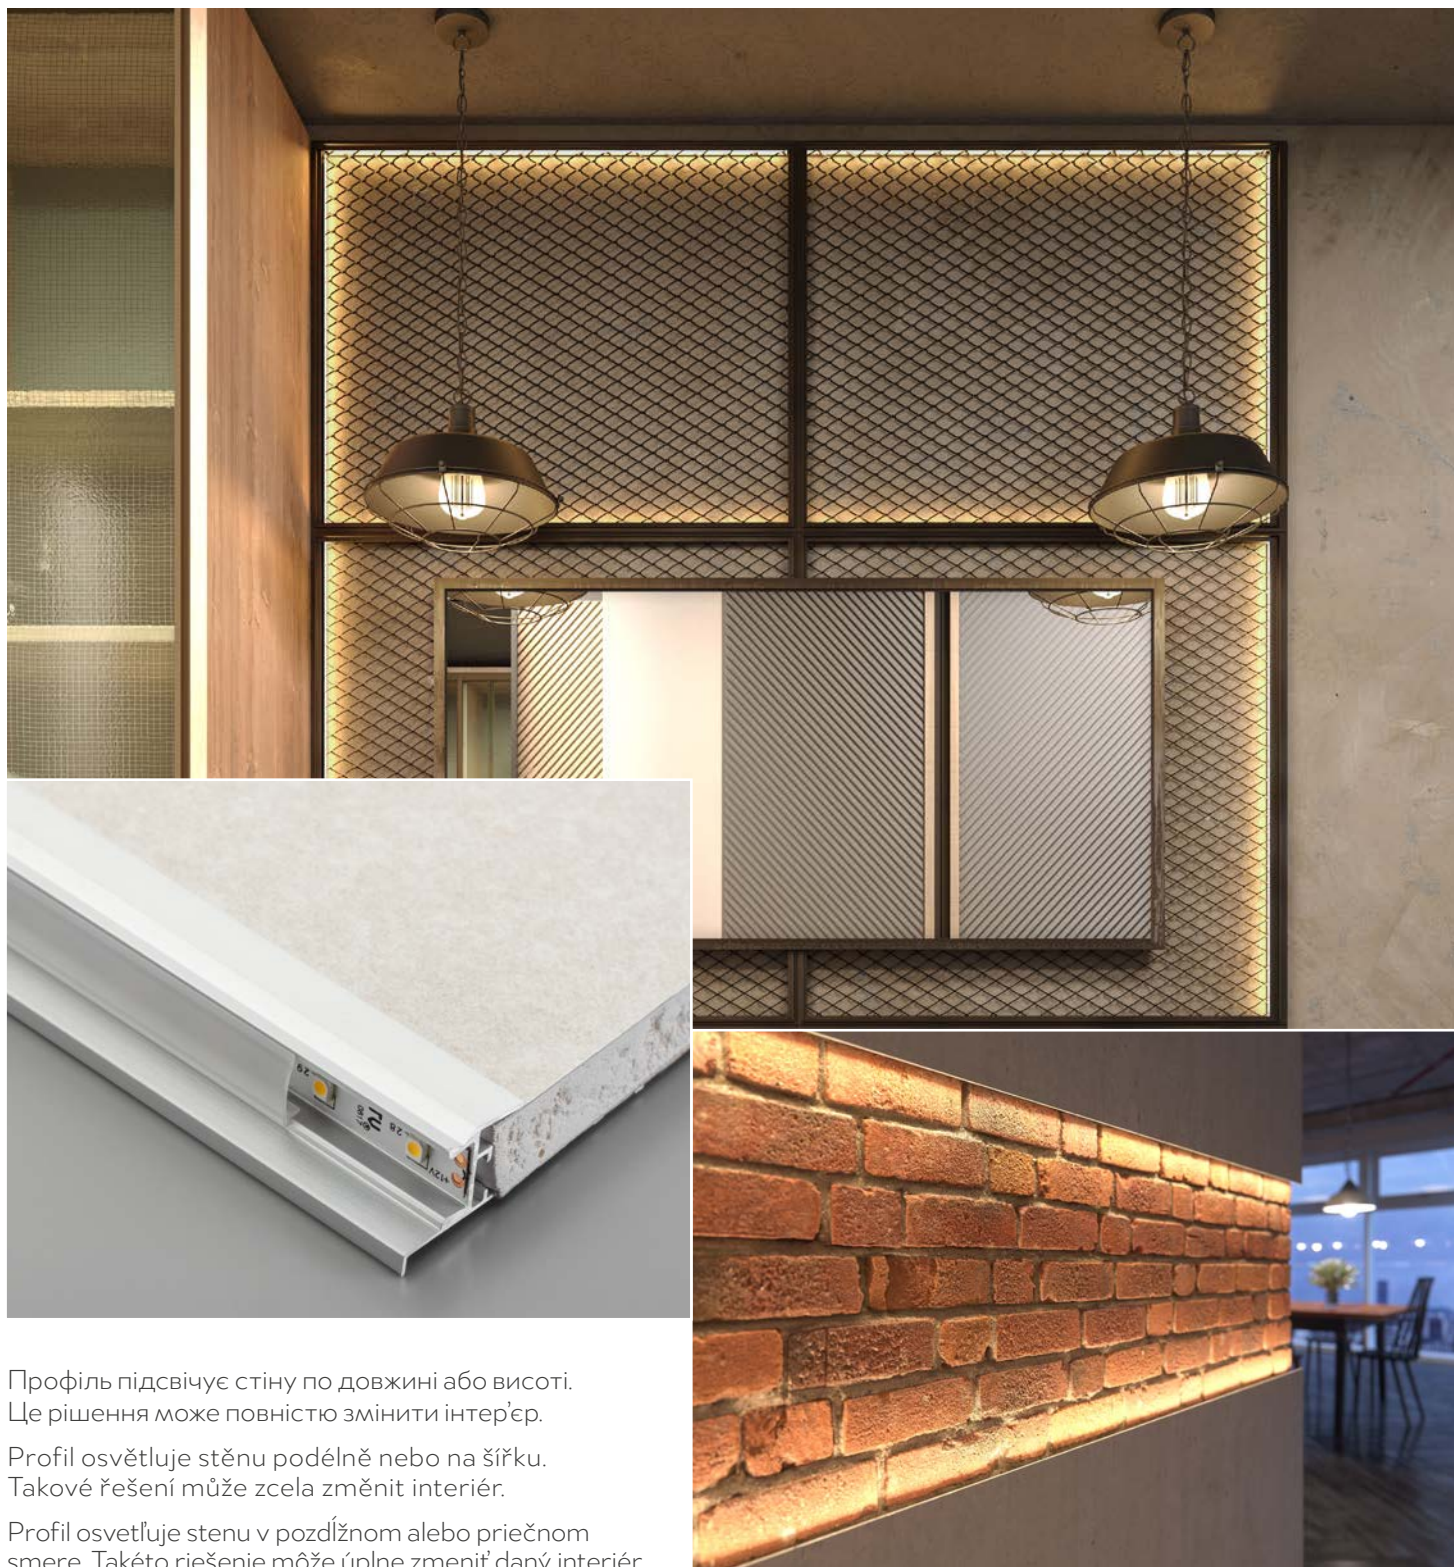

Багатофункціональний профіль, який, завдяки монтажним розеткам, можна використовувати як штангу в шафі, а завдяки підвісам - в якості підвісного світильника.

Multifunkční profil, který můžeme použít díky rozetám jako tyč do skříně a díky držákům jako zavěšenou lampu.

Профіль підсвічує стіну по довжині або висоті.  
 Це рішення може повністю змінити інтер'єр.  
 Profil osvětluje stěnu podélně nebo na šířku.  
 Takové řešení může zcela změnit interiér.  
 Profil osvětluje stěnu v pozdĺžnom alebo priečnom  
 smere. Takéto riešenie môže úplne zmeniť daný interiér.