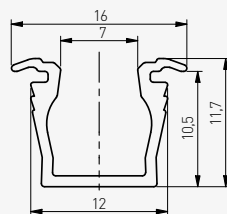

Врізний профіль - це рішення для людей, що прагнуть досконалості. Профіль забезпечує приємне м'яке світло без видимих світлових пунктів.

Мінімалістський дизайн і досконалість.

Vestavný profil je řešením pro perfekcionisty.

Profil poskytuje příjemné, měkké světlo bez viditelných světelných bodů.

Minimalistický design a dokonalost.

Vstavaný profil je riešenie pre puntičkárov.

Profil umožňuje vytvorit' příjemné, měkké světlo, bez viditelných světelných bodov.

Minimalistický dizajn a dôraz na detaily.

PA-GLAXMIC-AL	2
PA-GLAXMIC3M-AL	3