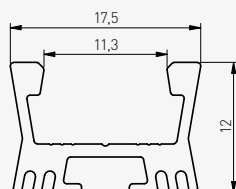

PA-GLAXRAD-AL	2