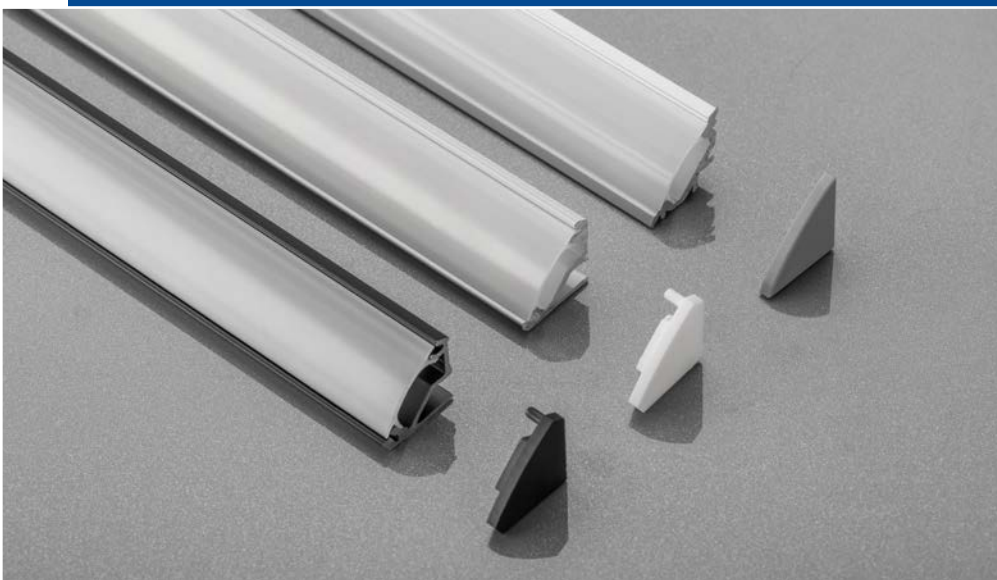

Osvetlenie je klúčovým prvkom každého interiéru, ktorý ovplyvňuje atmosféru, pohodlie a funkčnosť priestoru.

V posledných rokoch sú čoraz obľúbenejšie LED pásy, ktoré umožňujú vytváranie neobvyklých svetelných aranžmánov. Ak však chcete dosiahnuť efekt profesionálne dokončenej inštalácie, oplatí sa investovať do profilov GLAX, ktoré poskytujú estetický vzhľad.

Aké výhody ponúkajú profily GLAX?

Estetická úprava – vďaka profilom vyzerá osvetlenie esteticky a elegantne bez ohľadu na miesto inštalácie.

Ochrana LED pásu – profil chráni LED pás pred mechanickým poškodením a negatívnymi účinkami tepla vznikajúceho počas prevádzky.

Rovnomerný rozptyl svetla – vďaka profilom sa dosiahne rovnomerná línia svetla.

Jednoduchá inštalácia – profily GLAX sa ľahko inštalujú a vďaka rôznym tvarom a veľkostiam sa dajú prispôbiť akémukoľvek dizajnu interiéru.

Profily GLAX možno použiť v bytoch, ako aj v kanceláriách, obchodoch alebo reštauráciách. V bytoch sa hodia ako osvetlenie pod skrinku v kuchyni, kúpeľni alebo spálni, napr. za čelom postele. V kanceláriách alebo obchodoch ich možno použiť na osvetlenie polic, vitrín a dekoratívnych prvkov.