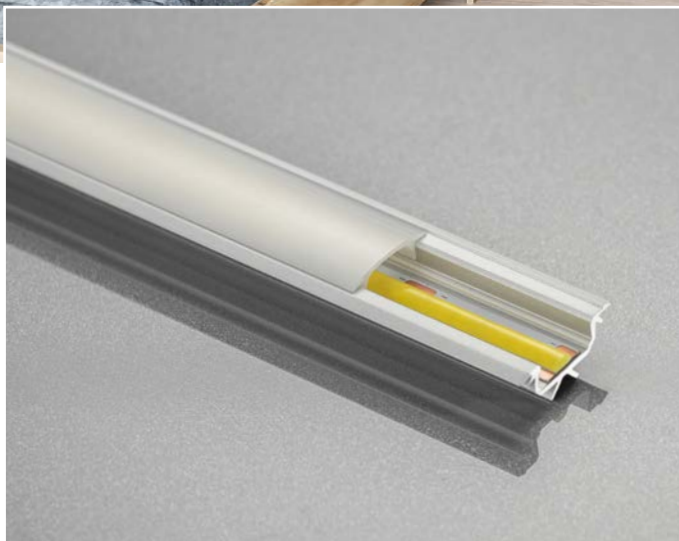

**Rovnoměrný rozptyl světla** – díky profilům je dosažena rovnoměrná linie světla.

**Snadná instalace** – profily GLAX se snadno instalují a díky rozmanitosti dostupných tvarů a velikostí je lze přizpůsobit jakémukoli designu interiéru.

Профіль GLAX з регулюванням кута світіння  
 Profil GLAX s nastavitelným úhlem svícení  
 Profil GLAX s nastaviteľným uhlom svietenia

Профіль ідеально підходить для полиць в гардеробі. Його конструкція дозволяє регулювати напрямок освітлення.

Profil Ideální do polic v šatníku. Jeho konstrukce umožňuje nastavit směr osvětlení.

Vynikajúci profil do polic v šatníku. Konštrukcia umožňuje nastaviť smer svietenia.

PA-GLAXREG1-AL

PA-GLAXREG2-AL

2

Профіль для кутового монтажу,  
 ідеальний для полиць в гардеробі.

Rohový montážní profil,  
 ideální pro police v šatníku.

Profil je určený na montáž v rohu,  
 ideálny do polic v šatníku.

PA-GLAXKT-AL	2
PA-GLAXKT3M-AL	3

Профіль LED GLAX кутовий, накладний  
 Profil GLAX sklopný, prísazený  
 Profil GLAX uhlový, povrchový