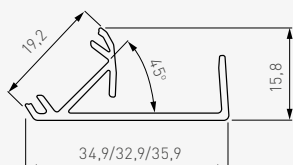

BOARD mm	L m
PA-GLAXNBJ2M16-AL	16	3
PA-GLAXNBJ3M16-AL	16	
PA-GLAXNBJ3M-AL	18	
PA-GLAXNBJ2M19-AL	19	
PA-GLAXNBJ3M19-AL	19