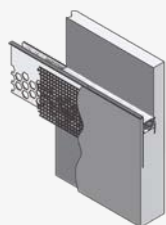

Профіль підсвічує стіну по довжині або висоті.
Це рішення може повністю змінити інтер'єр.
Profil osvětluje stěnu podélně nebo na šířku.
Takové řešení může zcela změnit interiér.
Profil osvětluje stěnu v pozdĺžnom alebo priečnom
smere. Takéto riešenie môže úplne zmeniť daný interiér.

Кольори / Barvy / Farby

Акcesуари / Příslušenství / Príslušenstvo

PA-CPGLAXAH-00 PA-CPGLAXAV-00 PA-CPGLAXL-00

PA-GLAXGKS3M-00C	3