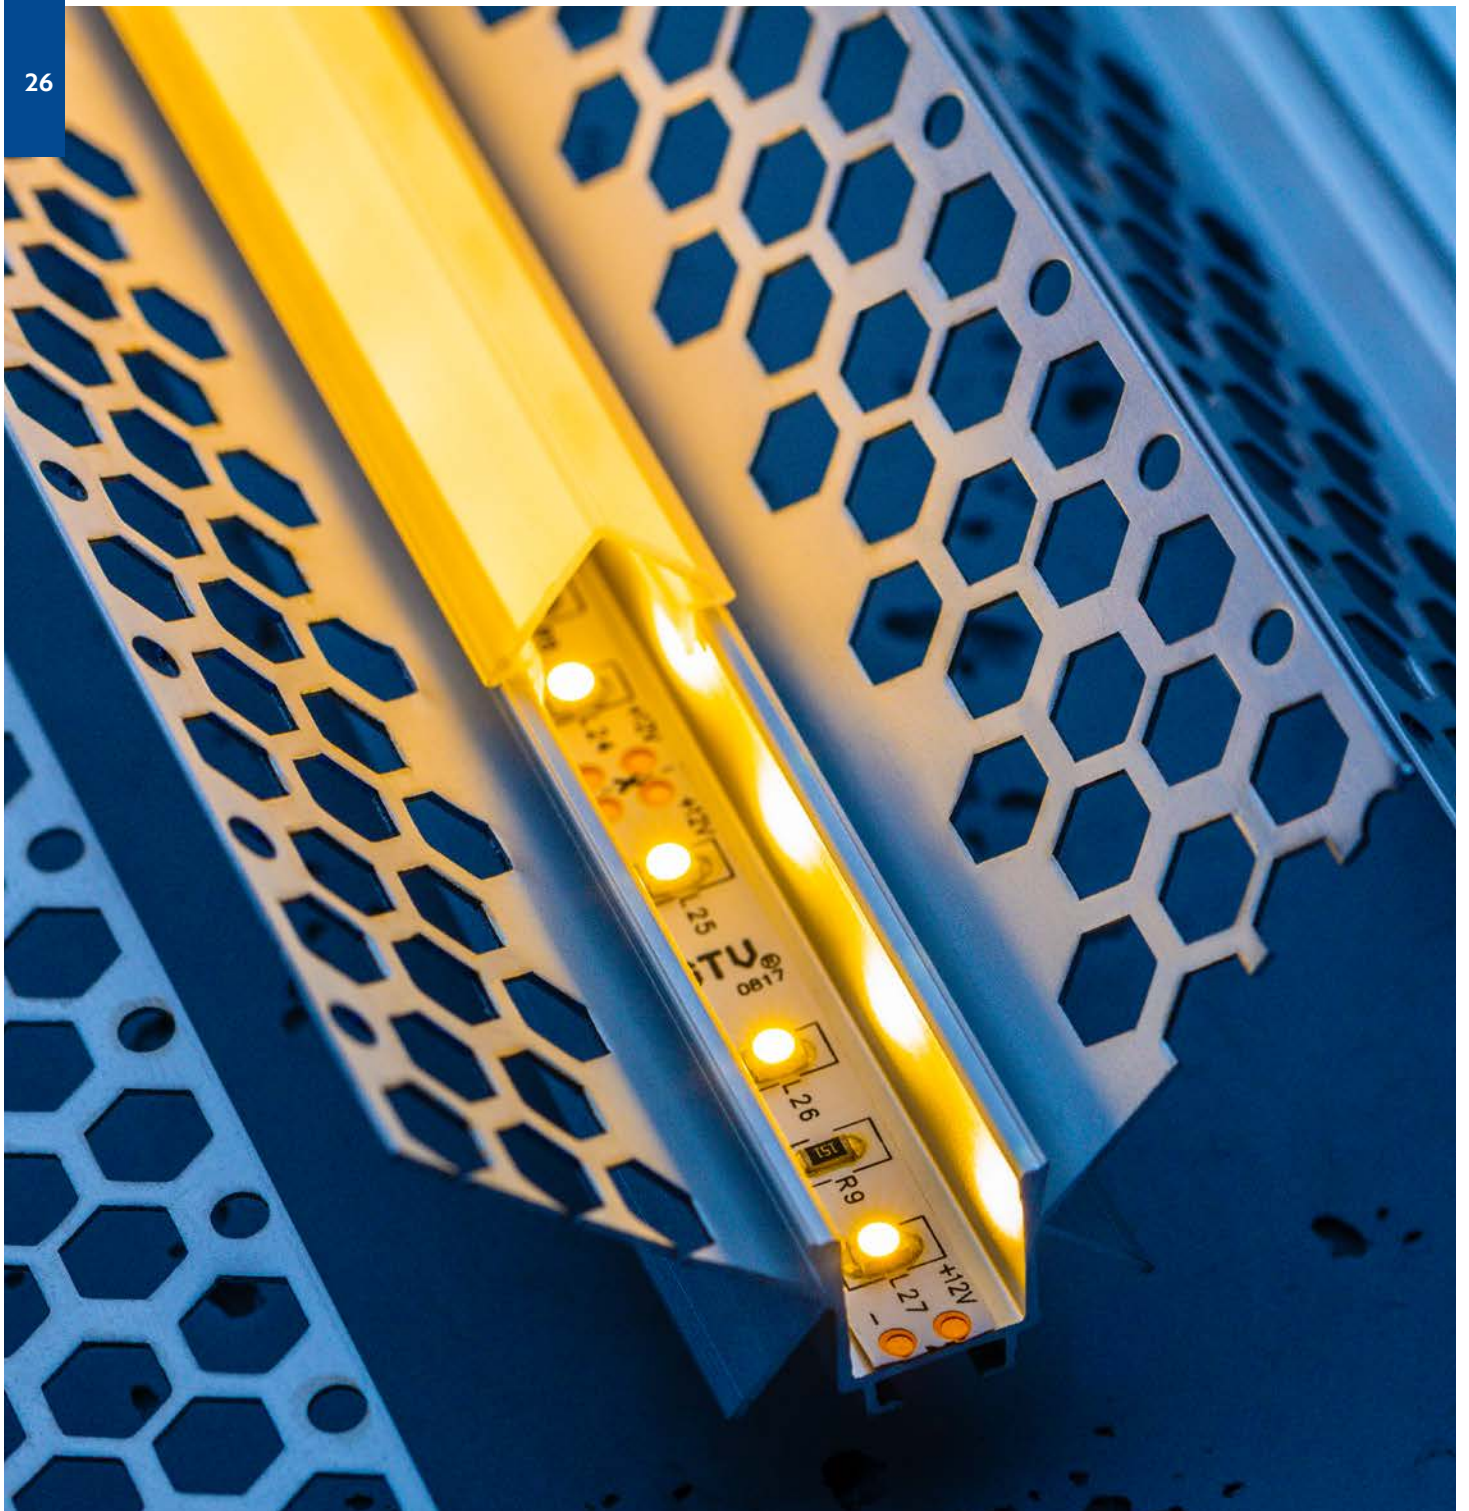

Multifunkčný profil, ktorý sa vďaka držiakom dá použiť ako tyč do skrine, a vďaka lankám ako samostatná lamp.

PA-GLAXDR-AL

2

Монтажна розетка / Držák / Příruba

Підвіс / Závěs / Zavesenie