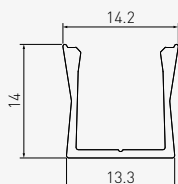

Монтажний кронштейн / Úchyt / Držák

	L m
PA-GLAXMNKW-AL	2
PA-GLAXMNKW-AL-20M	
PA-GLAXMNKW-AL-10	
PA-GLAXMNKW-AL-90