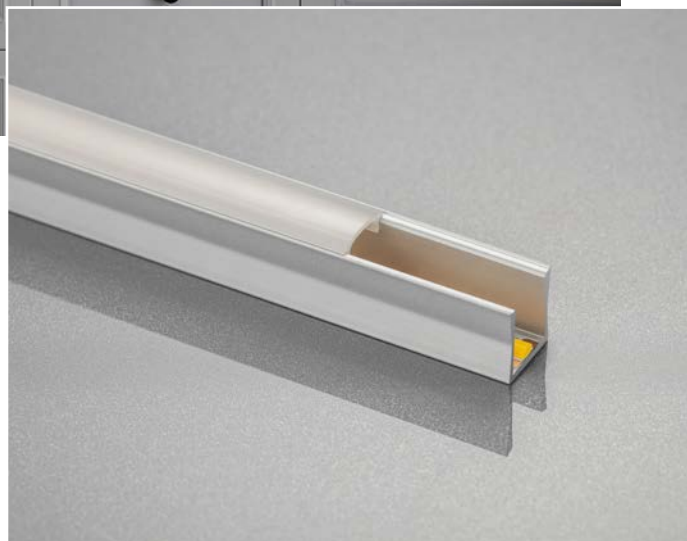

**Rovnoměrný rozptyl světla** – díky profilům je dosažena rovnoměrná linie světla.

**Snadná instalace** – profily GLAX se snadno instalují a díky rozmanitosti dostupných tvarů a velikostí je lze přizpůsobit jakémukoli designu interiéru.

Профіль відмінно підсвічує робоче місце під навісними шафами.

Profil dokonale osvětluje pracovní místo pod horními skřínkami.

Profil vynikajúco osvetľuje pracovné miesta pod hornými skrinkami.

		
PA-GLAXNK-AL		2
PA-GLAXNK3M-AL		3

Instalací vysokého profilu získáme rozptýlené světlo. Můžeme jej použít v nábytku a stavebnictví pro dekorativní stropní osvětlení.

Vďaka vysokému profilu získate rozptýlené svetlo. Je určené na použitie v nábytku a ako dekoračné osvetlenie stropov.