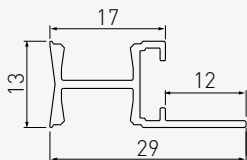

Можливість застосування 3 світлодіодних стрічок.
Možnost použití 3 LED pásků.
Možnosť použitia 3 LED pásov.

PA-GLAXMPK-AL

2