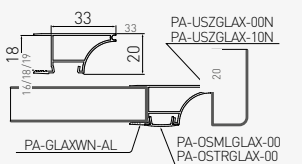

PA-GLAXWN-AL	срібний / stříbrný / stříborná	
PA-GLAXWN16-AL	срібний / stříbrný / stříborná	2
PA-GLAXWN19-AL	срібний / stříbrný / stříborná	
PA-GLAXWN3M-AL	срібний / stříbrný / stříborná	
PA-GLAXWN3M-AL-06	inox / inox / inox	3
PA-GLAXWN3M-AL-10	білий / bílý / biela	
PA-GLAXWN3M-AL-20M	чорний / černý / čierna