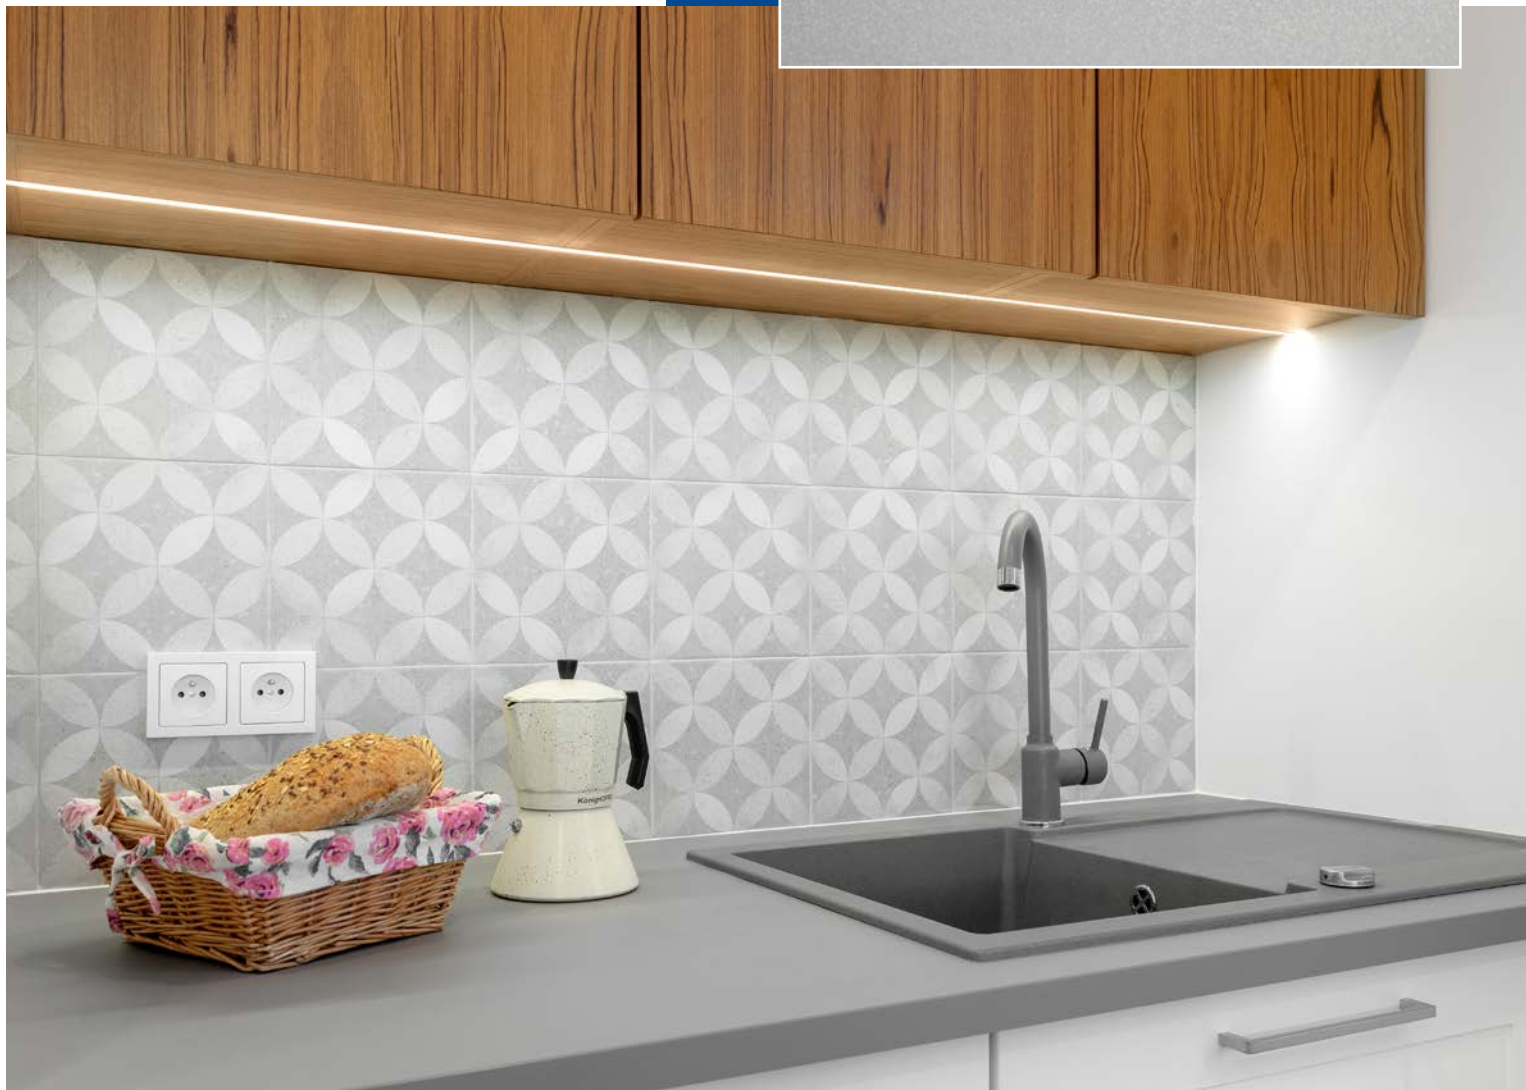

Врізний профіль - це рішення для людей, що прагнуть досконалості. Профіль забезпечує приємне м'яке світло без видимих світлових пунктів.

Мінімалістський дизайн і досконалість.

Vestavný profil je řešením pro perfekcionisty.

Profil poskytuje příjemné, měkké světlo bez viditelných světelných bodů.

Minimalistický design a dokonalost.

Vstavaný profil je riešenie pre puntičkárov.

Profil umožňuje vytvorit' příjemné, měkké světlo, bez viditelných světelných bodov.

Minimalistický dizajn a dôraz na detaily.

PA-GLAXMIC-AL	2
PA-GLAXMIC3M-AL	3