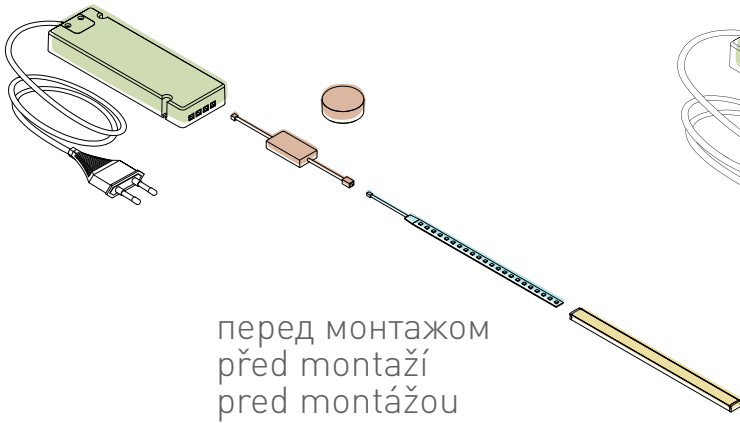

перед монтажом
před montáží
pred montážou