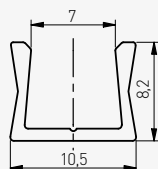

Монтажний кронштейн / Úchyt / Držiak

PA-GLAXMICNK-AL	2
PA-GLAXMICNK3M-AL	3