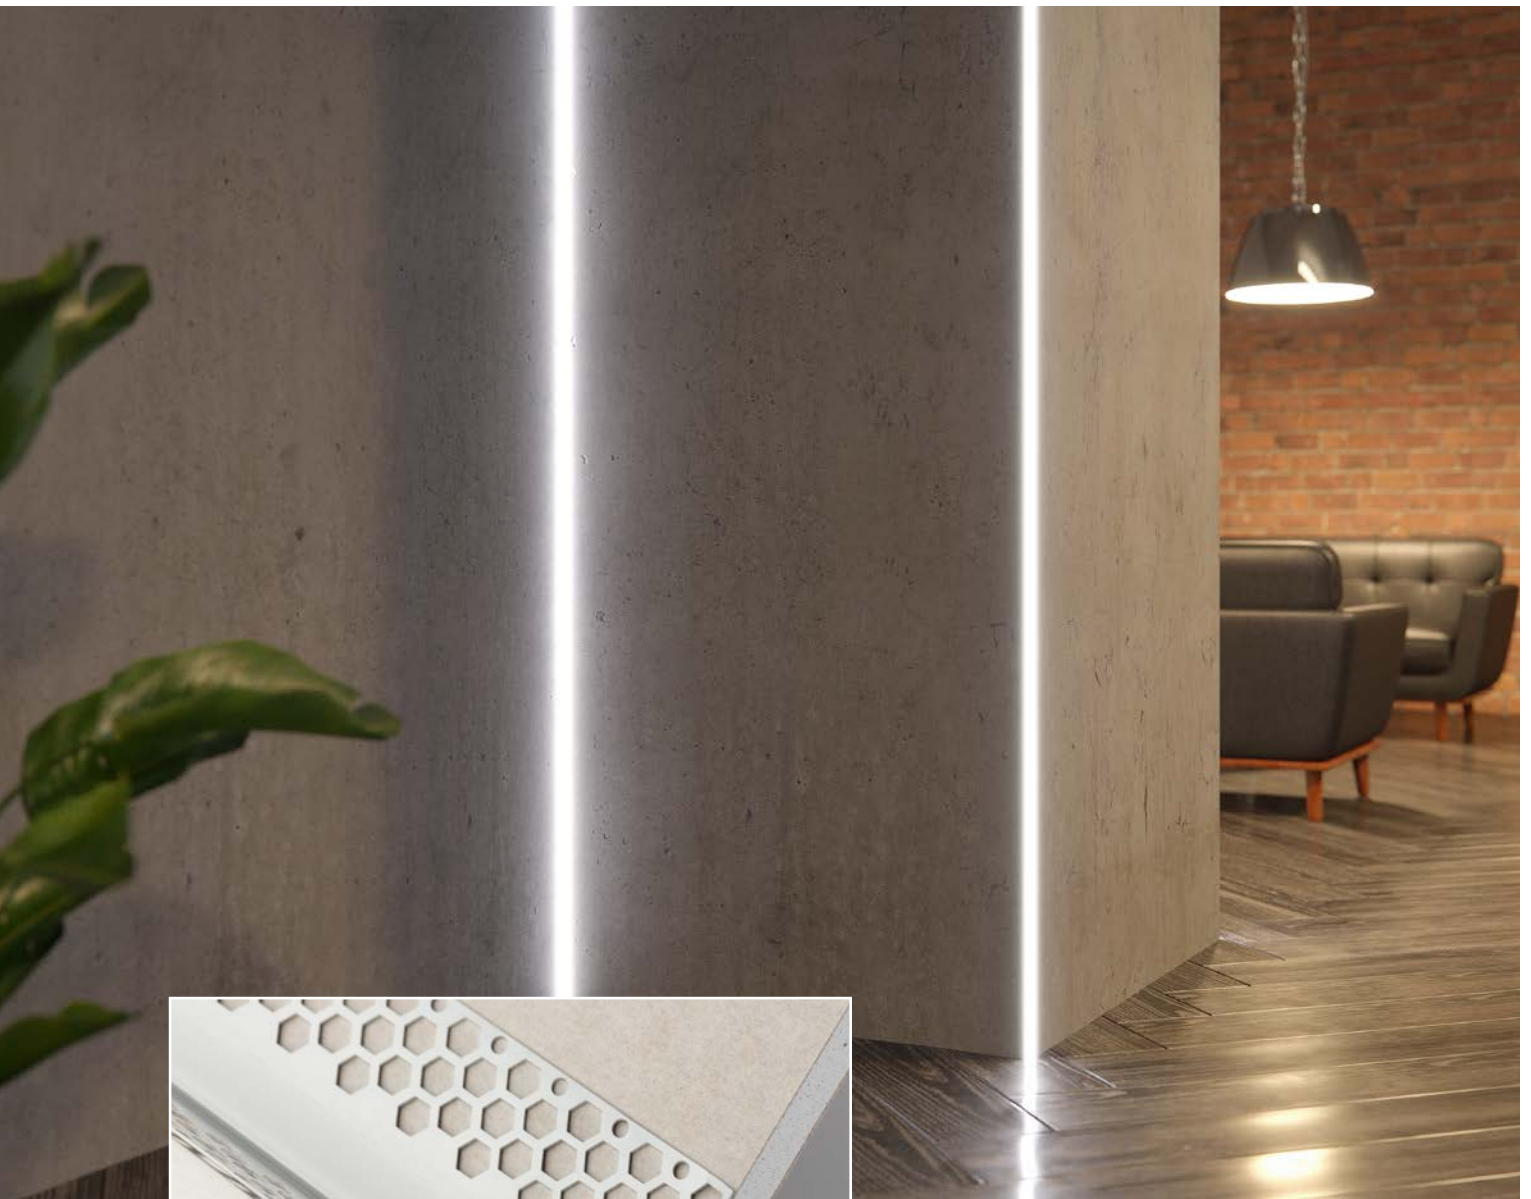

Профіль GLAX кутовий, внутрішній
Profil GLAX sklopný vnitřní
Profil GLAX uhlový vnitřní

Профіль призначений для внутрішніх кутів стін. Ідеально підходить для офісів і коридорів.

Profil je určen pro vnitřní rohy stěn. Ideální pro kanceláře a chodby.

Profil určený do vnitřních rohů stěn. Ideální do kanceláří a na chodby.

Кольори / Barvy / Farby

Акcesори / Příslušenství / Príslušenstvo

PA-CPGLAXAH-00 PA-CPGLAXAV-00 PA-CPGLAXL-00

PA-GLAXGKW3M-00C	3