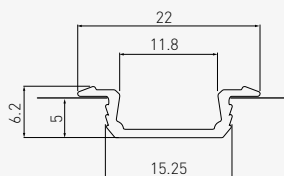

L m
PA-GLAX-AL	срібний / stříbrný / stieborná	2
PA-GLAX-AL-20M	чорний / černý / čierna	
PA-GLAX-AL-10	білий / bílý / biela	
PA-GLAX-AL-90	шампань / šampaňský / šampanské	3
PA-GLAX3M-AL	срібний / stříbrný / stieborná	
PA-GLAX3M-AL-20M	чорний / černý / čierna	
PA-GLAX3M-AL-10	білий / bílý / biela