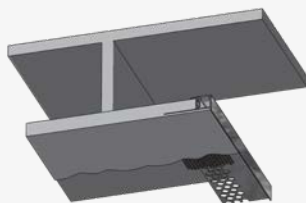

Профіль призначений для створення підсвічуваних стель. Популярний спосіб сховати електропроводку або ефектно урізноманітнити інтер'єр.

Profil určený k provedení osvětlených stropů. elegantní způsob jak zakrýt instalaci nebo působivě odlišit prostor.

Profil určený na použití v podsvietených stropoch. Elegantný spôsob na skrytie inštalácie alebo na efektné spestrenie priestoru.

Кольори / Barvy / Farby

Акcesуари / Příslušenství / Príslušenstvo

PA-CPGLAXAH-00

PA-CPGLAXAV-00

PA-CPGLAXL-00

PA-GLAXGKW3M-00C	3