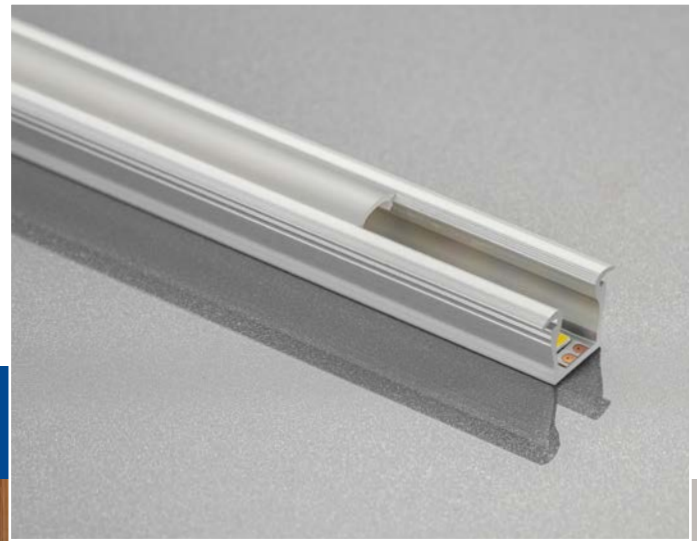

Врізний профіль - це рішення для людей, що прагнуть досконалості. Профіль забезпечує приємне м'яке світло без видимих світлових пунктів.

Мінімалістський дизайн і досконалість.

Vestavný profil je řešením pro perfekcionisty.

Profil poskytuje příjemné, měkké světlo bez viditelných světelných bodů.

Minimalistický design a dokonalost.

Vstavaný profil je riešenie pre puntičkárov.

Profil umožňuje vytvorit' příjemné, měkké světlo, bez viditelných světelných bodov.

Minimalistický dizajn a dôraz na detaily.

PA-GLAXMIC-AL	2
PA-GLAXMIC3M-AL	3