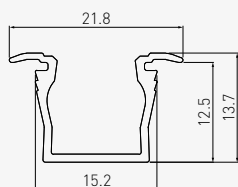

PA-GLAXMW-AL	срібний / stříbrný / stříborná	2
PA-GLAXMW-AL-20M	чорний / černý / čierna	
PA-GLAXMW-AL-10	білий / bílý / biela	
PA-GLAXMW-AL-90	шампань / šampaňský / šampaňské