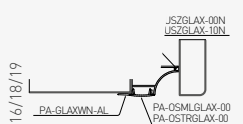

PA-GLAXWN-AL	срібний / stříbrný / stříborná	
PA-GLAXWN16-AL	срібний / stříbrný / stříborná	2
PA-GLAXWN19-AL	срібний / stříbrný / stříborná	
PA-GLAXWN3M-AL	срібний / stříbrný / stříborná	
PA-GLAXWN3M-AL-06	inox / inox / inox	3
PA-GLAXWN3M-AL-10	білий / bílý / biela	
PA-GLAXWN3M-AL-20M	чорний / černý / čierna