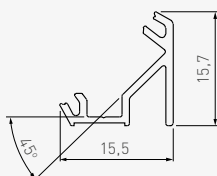

Монтажний кронштейн / Úchyt / Držiak

Icon	Color	Length (m)
	срібний / stříbrný / stieborná	2
	чорний / černý / čierna	
	білий / bílý / biela	
	шампань / šampaňský / šampanské	3
	срібний / stříbrný / stieborná