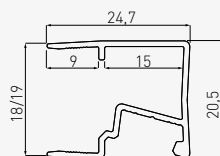

BOARD

mm

L

m

PA-GLAXMNBW3M-AL

18

3

PA-GLAXMNBW3M19-AL

19