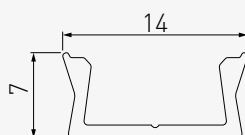

Завдяки профілю mini з монтажним кронштейном ви можете встановити освітлення в будь-якому вузькому місці.

Díky profilu mini s montážním úchytem můžete vytvořit osvětlení v každém úzkém místě.

Vďaka profilu mini s montážnym držiakom vytvoríte osvetlenie v každom aj úzkom mieste.