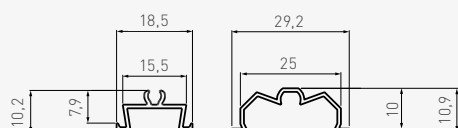

PA-GLAXREG1-AL

PA-GLAXREG2-AL

2