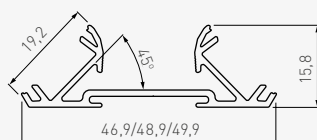

BOARD mm	mm
PA-GLAXNBDW2M16-AL	16	3
PA-GLAXNBDW3M16-AL	16	
PA-GLAXNBDW3M18-AL	18	
PA-GLAXNBDW2M19-AL	19	
PA-GLAXNBDW3M19-AL	19