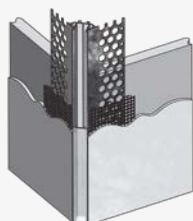

Використання зовнішнього профілю в кутових стінах - це простий спосіб прикрасити офісний коридор.

Použití vnějšího profilu na rozích stěn je jednoduchým způsobem, jak ozdobit chodbu kanceláře.

Vďaka použitiu vonkajšieho profilu na rohoch stien môžete jednoduchým spôsobom ozdobit' chodbu kancelárie.

Кольори / Barvy / Farby

Акcesуари / Příslušenství / Príslušenstvo

PA-CPGLAXAH-00

PA-CPGLAXAV-00

PA-CPGLAXL-00

PA-GLAXGKZK3M-00C	3