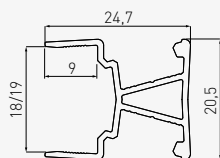

PA-GLAXMNBW3M-AL	18	3
PA-GLAXMNBW3M19-AL	19