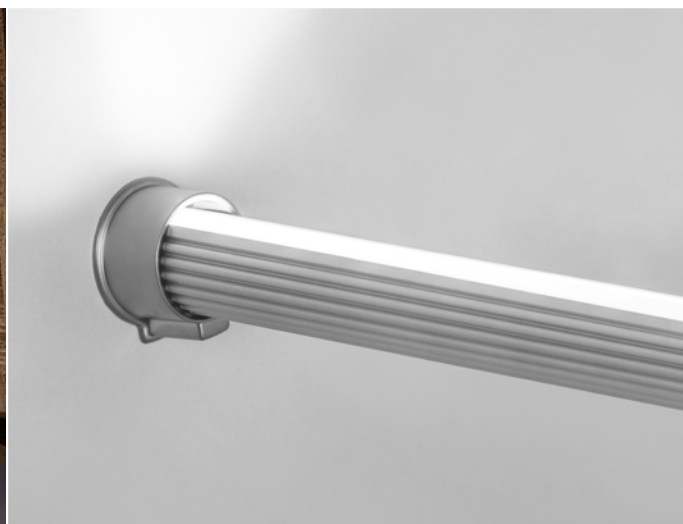

Багатофункціональний профіль, який, завдяки монтажним розеткам, можна використовувати як штангу в шафі, а завдяки підвісам - в якості підвісного світильника.

Multifunkční profil, který můžeme použít díky rozetám jako tyč do skříně a díky držákům jako zavěšenou lampu.

Multifunkčný profil, ktorý sa vďaka držiakom dá použiť ako tyč do skrine, a vďaka lankám ako samostatná lamp.

PA-GLAXDR-AL

2

Монтажна розетка / Držák / Příruba

Підвіс / Závěs / Zavesenie