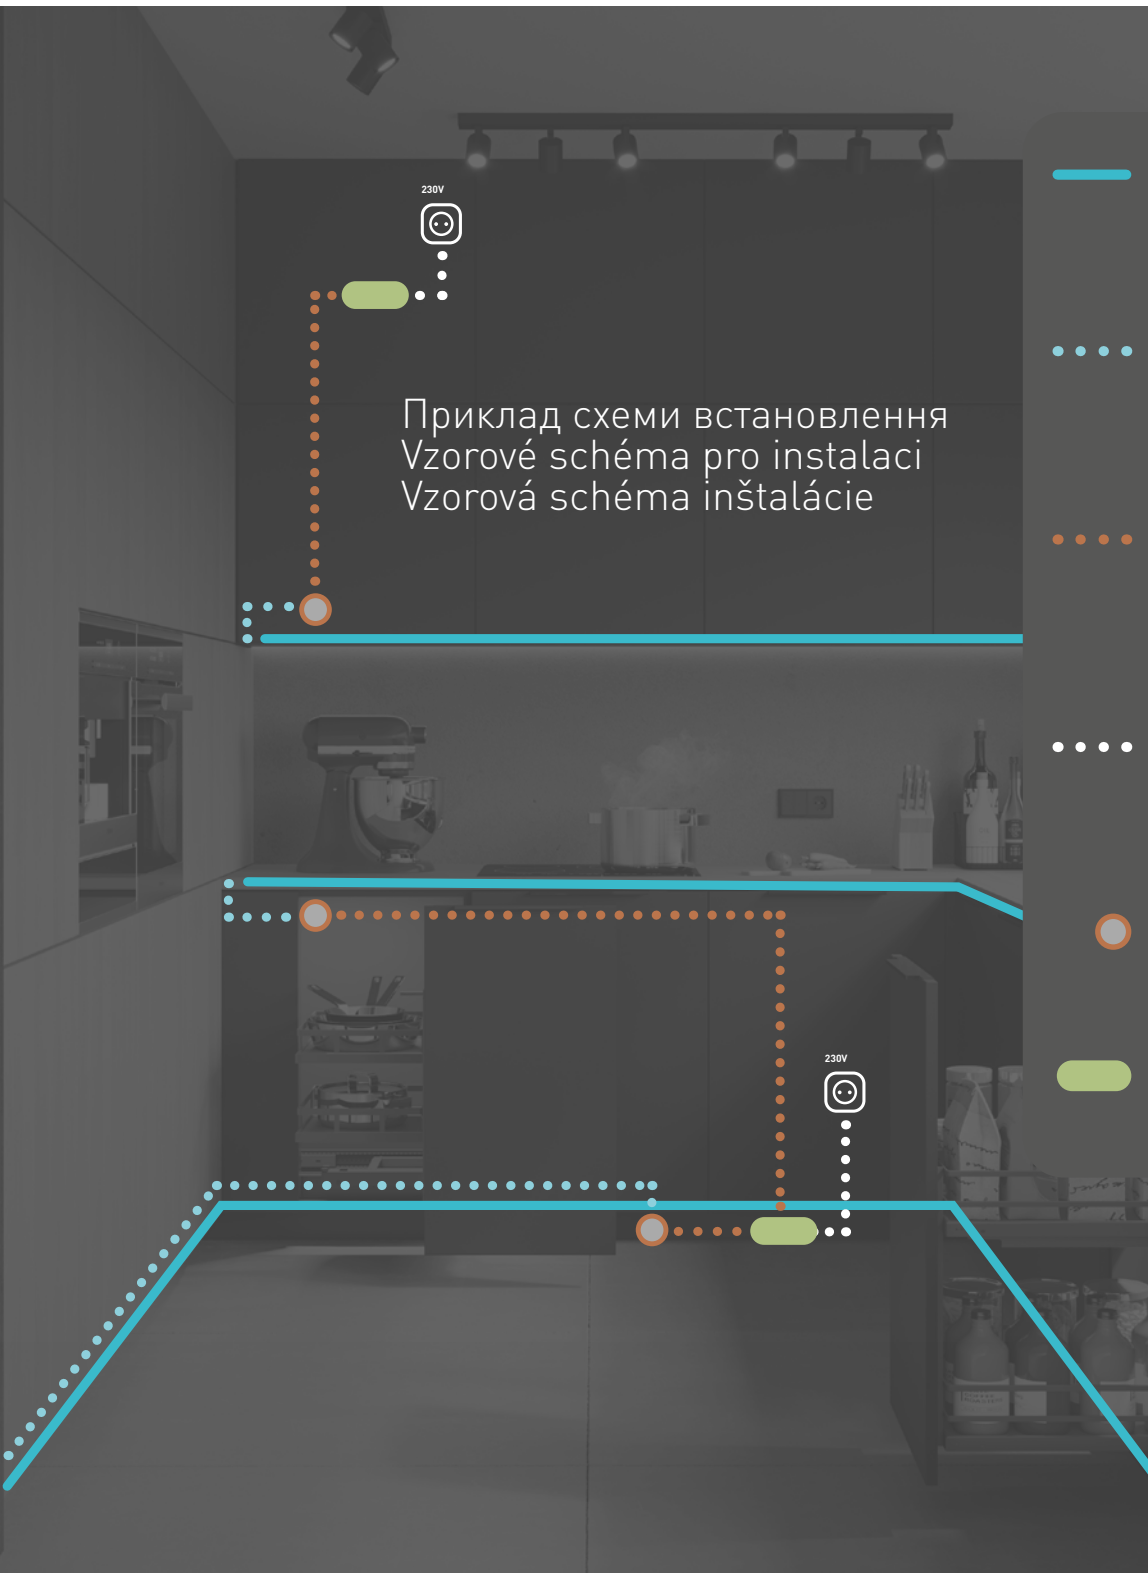

4.

5.

виберіть вимикач  
vyberte si vypínač  
vyberte si vypínač

перед монтажом  
před montáží  
pred montážou

після монтажу  
po montáží  
po montáží

Приклад схеми встановлення  
Vzorové schéma pro instalaci  
Vzorová schéma inštalácie