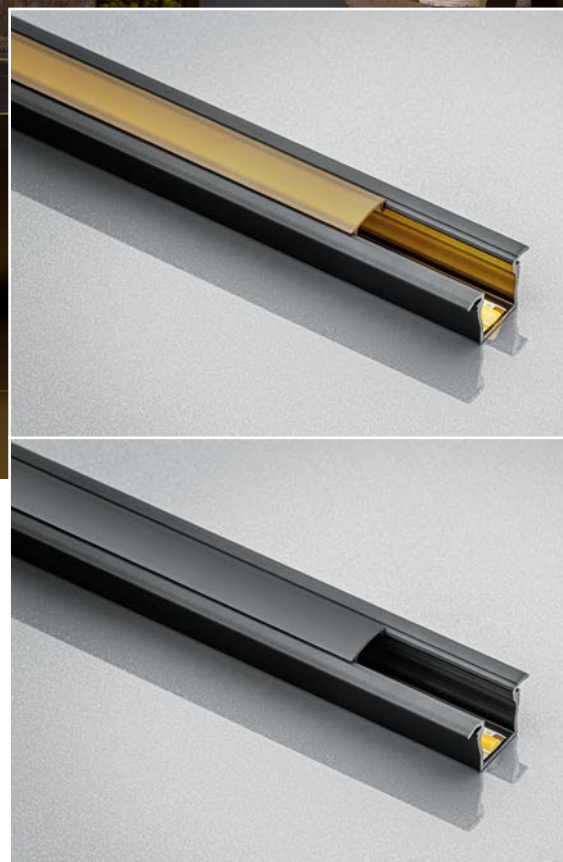

PA-OSCLGLAX-00	standard	2
PA-OSCLGLAXM-00	mini	
PA-OSCLGLAX3M-00	standard	3
PA-OSCLGLAXM3M-00	mini