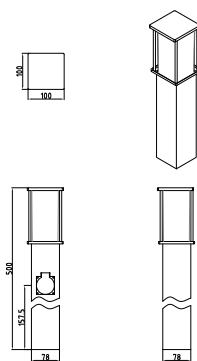

OS-KEMIP40G-30