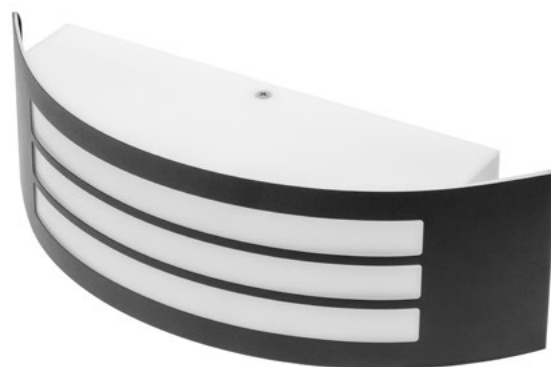

OS-ASTRITE27-20

OS-ASTRITE27-20	max 14 W	noir	5901867190826
OS-ASTRITE27-80		inox	5901867190802