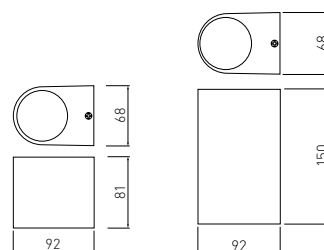

INFO

LD-TIAGOGU10J-20	max 35 W	Unidirectionnel	noir	5901867162144
LD-TIAGOGU10J-01			inox	5902801255984
LD-TIAGOGU10D-20	max 2x35 W	À double sens	noir	5901867162151
LD-TIAGOGU10D-01			inox	5902801256042
LD-TIAGOGU10J-20KW	max 35 W	Unidirectionnel	noir	5902801211102
LD-TIAGOGU10J-01KW			inox	5902801203305
LD-TIAGOGU10D-20KW	max 2x35 W	À double sens	noir	5902801212352
LD-TIAGOGU10D-01KW			inox	5902801203329