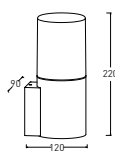

OS-MED0AU-30