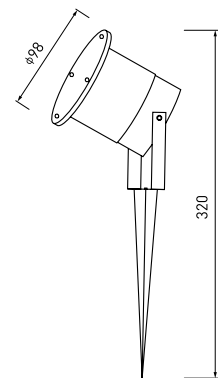

OS-DIEGOGU10-80
OS-DIEGOGU10-20

OS-DIEGOGU10-20	max 35 W	noir	5901867185716	
OS-DIEGOGU10-80			gris	5902801256493