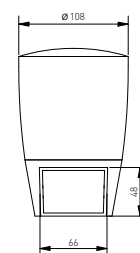

NEW

OS-TORP80-00

OS-TORP50-00

OS-TOR0AU-00

OS-TOR0AU-00

OS-TORP50-00 500 mm
OS-TORP80-00 800 mm

Folder Icon	Wattage Icon	Color Icon	Barcode
OS-TORP50-00	max 15 W	noir	5902801337048
OS-TORP80-00			5902801337116
OS-TOR0AU-00			5902801337116