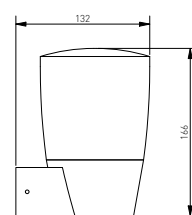

NEW

OS-TORP80-00

OS-TORP50-00

OS-TOR0AU-00

OS-TOR0AU-00

OS-TORP50-00 500 mm
OS-TORP80-00 800 mm

Folder Icon	Wattage Icon	Color Icon	Barcode
OS-TORP50-00	max 15 W	noir	5902801337048
OS-TORP80-00			5902801337116
OS-TOR0AU-00			5902801337116