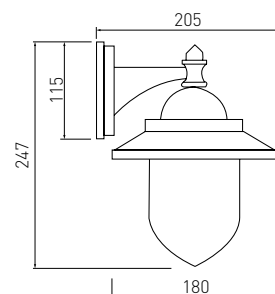

OS-TOS0DA-00
OS-TOS0DA-00

OS-TOS0DA-00	max 60 W	noir	5901867199171
OS-TOS0DA-80		gris	5902801456718