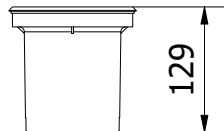

ON-BETAOGU10RK-06
ON-BETAKGU10RK-06