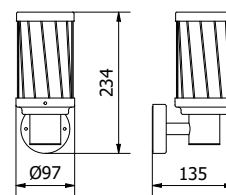

OS-KERTOUA-30

OS-KERTOUA-30	max. 12 W	graphite	5902801227325
OS-KERTP40-30			5902801227455
OS-KERTP80-30			5902801227493