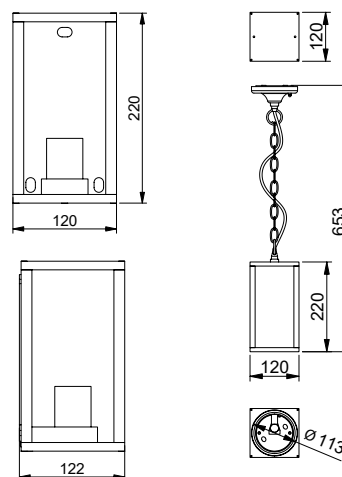

OS-VENTANAH-00

OS-VENTANAU-00

OS-VENTANAH-00
OS-VENTANAU-00

			
OS-VENTANAH-00	max 20 W	noir	5902801225055
OS-VENTANAU-00			5902801282423

Ventana peut être suspendu à une chaîne décorative ou monté sur le mur d'un bâtiment.