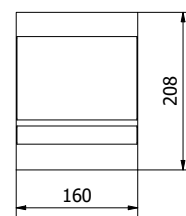

OS-ESOE2711-80	max. 11 W	noir	5902801227363
OS-ESOE2711-20		inox	5902801227318