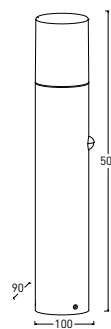

OS-MEDP50P-30

OS-MED0AU-30	max 15 W	graphite	5902801337475
OS-MED0AUP-30*			5902801337406
OS-MEDP50-30			5902801363566
OS-MEDP50P-30*			5902801363542

Grâce à l'utilisation d'un détecteur de mouvement PIR, les chemins du jardin ne seront éclairés que lorsque cela est nécessaire, ce qui permettra d'économiser de l'électricité. Le capteur de mouvement PIR (infrarouge) détecte la chaleur du corps humain, et si elle se trouve dans la plage de détection du capteur, l'appareil fonctionnera.