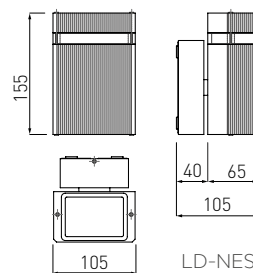

LD-NESSAGU10D-20

LD-NESSAGU10D-80

Nessa existe en version unidirectionnelle et bidirectionnelle.

LD-NESSAGU10J-20

LD-NESSAGU10J-80

LD-NESSAGU10J-80
LD-NESSAGU10J-20

LD-NESSAGU10D-80
LD-NESSAGU10D-20

			
LD-NESSAGU10J-80	50 W	gris	5901867122230
LD-NESSAGU10J-20	50 W	noir	5901867122254
LD-NESSAGU10D-80	max 2x 50 W	gris	5901867122193
LD-NESSAGU10D-20	max 2x 50 W	noir	5901867122216