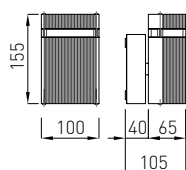

LD-SILVAGU10J-20

LD-SILVAGU10J-80

LD-SILVAGU10J-20

LD-SILVAGU10J-80

LD-SILVAGU10J-80
LD-SILVAGU10J-20

LD-SILVAGU10J-80
LD-SILVAGU10J-20

			
LD-SILVAGU10J-80	max 50 W	gris	5901867122117
LD-SILVAGU10J-20	max 50 W	noir	5901867122131
LD-SILVAGU10D-80	max 2x 50 W	gris	5901867122155
LD-SILVAGU10D-20	max 2x 50 W	noir	5901867122179