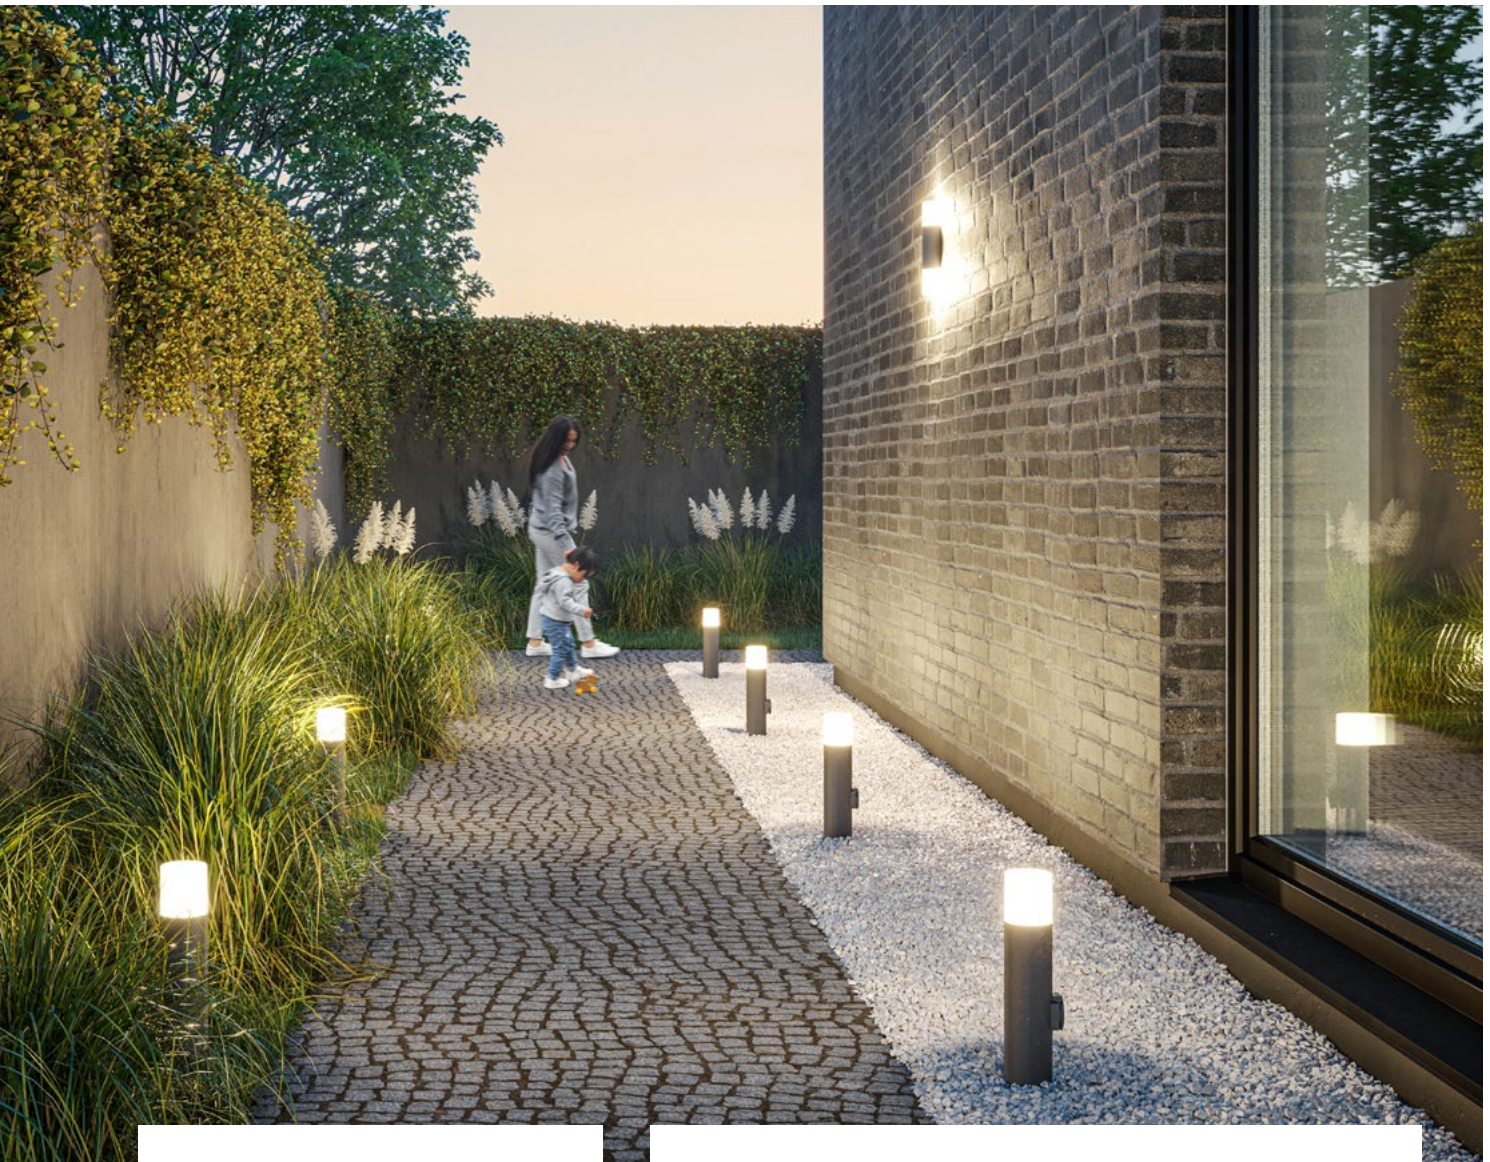

L'applique murale équipée d'un capteur de mouvement PIR sera parfaite lorsqu'elle sera montée à la porte d'entrée. Le capteur de mouvement PIR (infrarouge) détecte la chaleur du corps humain, et si elle se trouve dans la plage de détection du capteur, l'appareil fonctionnera.