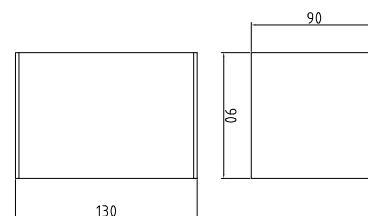

OS-LEN100KKG-30