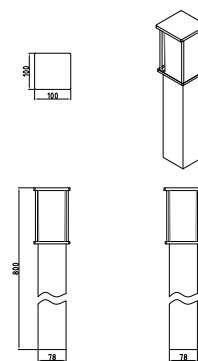

OS-KEMIP80-30

OS-KEMIOUA-30	max. 15 W	graphite	5902801336225
OS-KEMIP40-30			5902801336102
OS-KEMIP80-30			5902801336294
OS-KEMIP40G-30			5902801336003