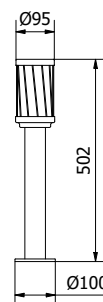

OS-KERTP80-30

OS-KERTP40-30

OS-KERTOUA-30

OS-KERTP80-30

OS-KERTP40-30

OS-KERTOUA-30

OS-KERTOUA-30	max. 12 W	graphite	5902801227325
OS-KERTP40-30			5902801227455
OS-KERTP80-30			5902801227493

KEMI