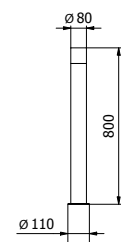

OS-LARGP80-30