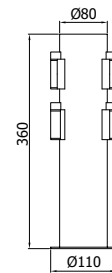

OS-CORP36G-30