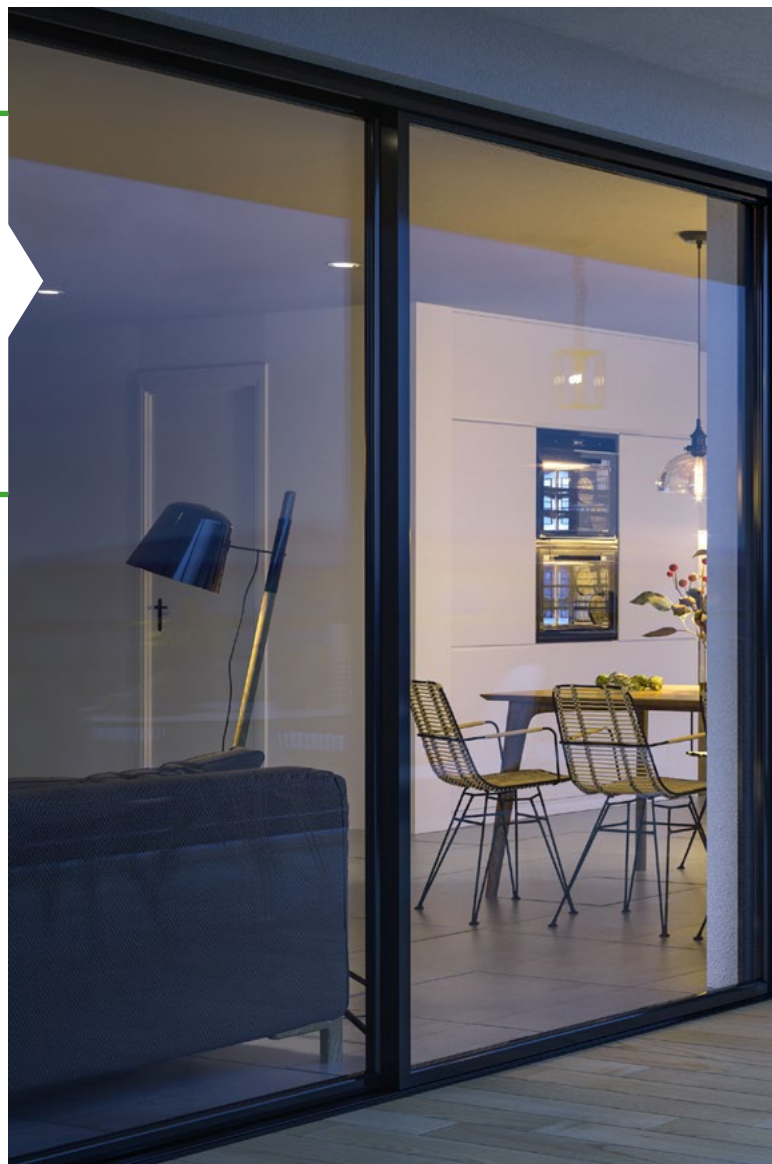

OS-VENTANAH-00
OS-VENTANAU-00

OS-VENTANAH-00	max 20 W	noir	5902801225055
OS-VENTANAU-00			5902801282423