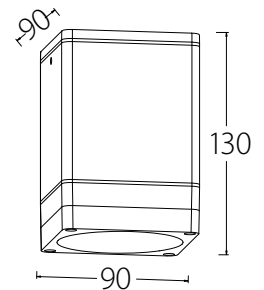

NEW

OS-RIV102KWG-30

OS-RIV102OKG-30

OS-RIV102OKG-30

OS-RIV102KWG-30

OS-RIV102KWG-30	max 35 W	graphite	5902801337468
OS-RIV102OKG-30			5902801337451

Le luminaire de plafond Lento est une ligne d'éclairage moderne pour des intérieurs chics et élégants. Son caractère affiné complète parfaitement les aménagements d'intérieur modernes et minimalistes, il convient également pour les intérieurs loft et s'harmonise avec la simplicité du style scandinave. Tout le charme de ce luminaire de plafond se cache derrière sa forme simple ce qui le rend une décoration sophistiquée et harmonieuse. Le luminaire se distingue par une finition laiteuse de la protection lui fournissant une touche intéressante. Avec cette protection, malgré un éclairage intense de l'espace, luminaire de plafond Lento protège contre les éblouissements de lumière devant les yeux.