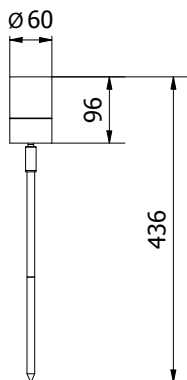

OS-GRAZIEGU10-01
OS-GRAZIEGU10-20