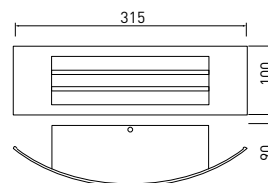

OS-ASTRITE27-80

OS-ASTRITE27-20

OS-ASTRITE27-80
OS-ASTRITE27-20

			
OS-ASTRITE27-20	max 14 W	noir	5901867190826
OS-ASTRITE27-80		inox	5901867190802

Un luminaire de façade à la forme moderne. Il est disponible dans deux des finitions les plus polyvalentes, à savoir le noir mat et l'acier brossé, ce qui lui permet d'être installé sur n'importe quelle façade.