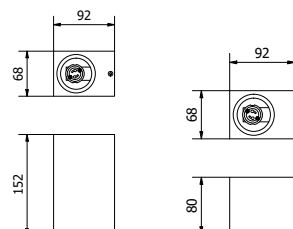

INFO

LD-TIAGOGU10J-20	max 35 W	Unidirectionnel	noir	5901867162144
LD-TIAGOGU10J-01			inox	5902801255984
LD-TIAGOGU10D-20	max 2x35 W	À double sens	noir	5901867162151
LD-TIAGOGU10D-01			inox	5902801256042
LD-TIAGOGU10J-20KW	max 35 W	Unidirectionnel	noir	5902801211102
LD-TIAGOGU10J-01KW			inox	5902801203305
LD-TIAGOGU10D-20KW	max 2x35 W	À double sens	noir	5902801212352
LD-TIAGOGU10D-01KW			inox	5902801203329