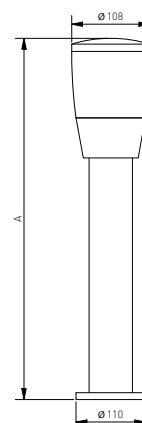

NEW

OS-TORP80-00

OS-TORP50-00

OS-TOR0AU-00

OS-TOR0AU-00

OS-TORP50-00 500 mm
OS-TORP80-00 800 mm

Folder Icon	Wattage Icon	Color Icon	Barcode
OS-TORP50-00	max 15 W	noir	5902801337048
OS-TORP80-00			5902801337116
OS-TOR0AU-00			5902801337116