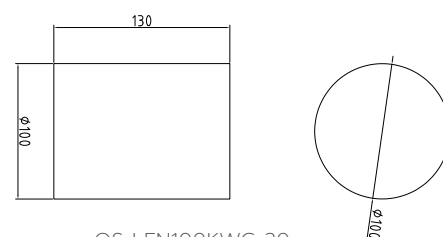

NEW

OS-LEN100KKG-30

OS-LEN100KWK-30

OS-LEN100KKG-30

OS-LEN100KWK-30

OS-LEN100KKG-30	max 35 W	graphite	5902801337499
OS-LEN100KWK-30			5902801337383

MISSOURI

Le luminaire moderne à LED avec angle d'éclairage réglable sera le plus beau sur les façades de bâtiments. Grâce aux feuilles mobiles, vous pouvez ajuster librement la direction de la lumière, créant ainsi un effet d'éclairage intéressant et visuellement attrayant. Cliquez et voyez les possibilités <https://youtu.be/cuskKvDrzYk>