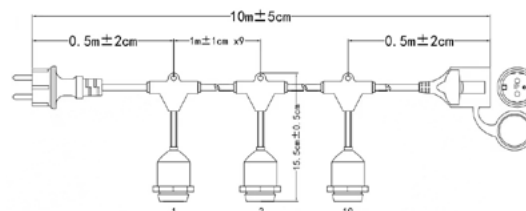

NEW

AE-GR610-10

AE-GIR10-10

AE-GR610-10

AE-GIR10-10

AE-GR610-10	max. 10 x 10 W	noir	5902801281242
AE-GIR10-10	max. 10 x 10 W		5902801337017

En combinant plusieurs guirlandes (jusqu'à un maximum de 15), vous pouvez créer un effet lumineux étonnant et donner à votre environnement un caractère magique.