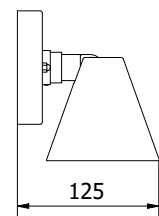

OS-USTIOUD-30