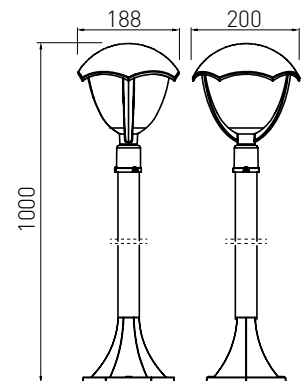

OS-GRA00P-00

OS-GRA0DA-00	max 60 W	noir	5901867199133	
OS-GRA0UA-00			5901867199157	
OS-GRA00P-00			5901867199119	
OS-GRA31P-00			5902801337390