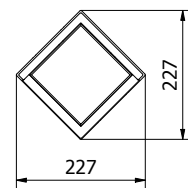

Ce luminaire est conçu pour les amateurs de formes modernes et de solutions économiques. Canti a une source de lumière intégrée, il n'est donc pas nécessaire d'acheter une ampoule supplémentaire. Et grâce à la possibilité de connecter un détecteur de mouvement ou de crépuscule, il ne s'allumera que lorsque cela sera nécessaire.

La façade peut être décorée de variantes ovales et carrées.

LD-CANTI12WOK-40	12 W	4000 K	1000 lm	noir	5902801319648
LD-CANTI12WKW-40					5902801320583