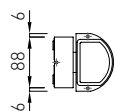

LD-SILVAGU10J-20

LD-SILVAGU10J-80

LD-SILVAGU10J-20

LD-SILVAGU10J-80

LD-SILVAGU10J-80
LD-SILVAGU10J-20

LD-SILVAGU10J-80
LD-SILVAGU10J-20

			
LD-SILVAGU10J-80	max 50 W	gris	5901867122117
LD-SILVAGU10J-20	max 50 W	noir	5901867122131
LD-SILVAGU10D-80	max 2x 50 W	gris	5901867122155
LD-SILVAGU10D-20	max 2x 50 W	noir	5901867122179