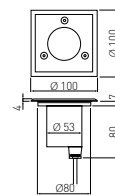

ON-ALFAKGU10-06

ON-ALFAOGU10-06	max 50 W	anneau - acier inoxydable, boîtier - en plastique, corps en aluminium, lamelle	inox	5901867109934
ON-ALFAKGU10-06				5901867109958
ON-ALFAOGU10-06 MINI	max 10 W	anneau - acier inoxydable; boîtier - aluminium		5901867119889
ON-ALFAKGU10-06 MINI				5901867119896
ON-ALFAO-C1W	-	covercle unidirectionnel de diffuseur		5901867122360
ON-ALFAO-C2W	-	covercle bidirectionnel de diffuseur		5901867122384