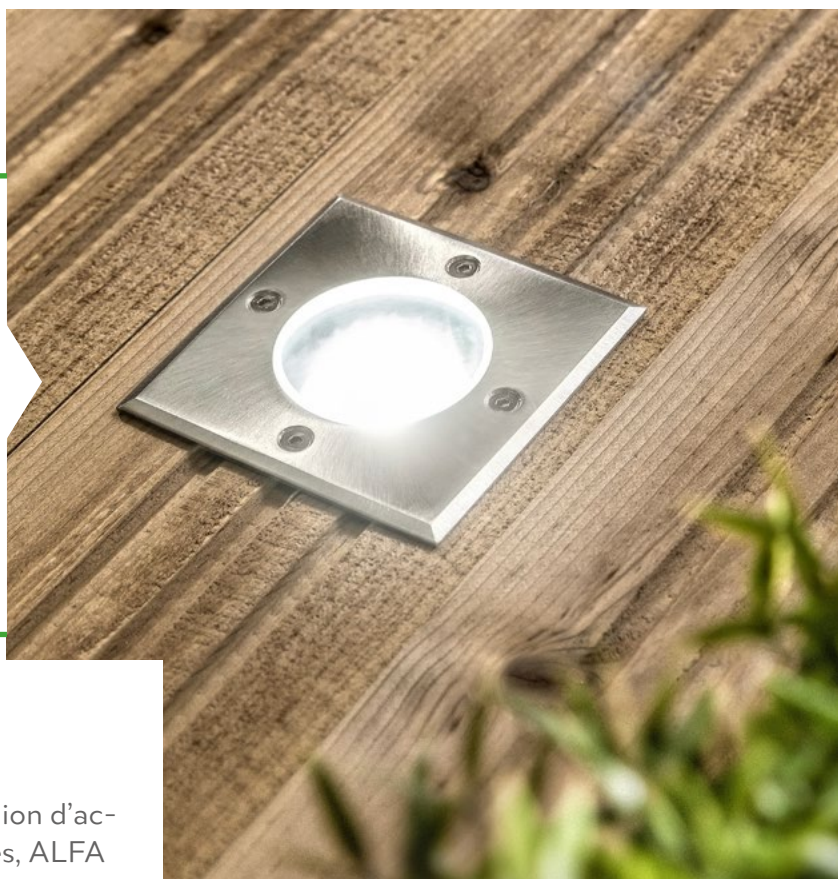

Luminaire Marmo
les luminaires sont
mieux placés sur les
pelouses, où ils projet-
tent une douce, une
lumière agréable.

ALFA / ALFA MINI

Les luminaires de sol sont désormais presque la norme pour éclairer les allées de jardins et de parcs, ainsi que les entrées et les terrasses. En choisissant les luminaires ALFA, vous pouvez être sûr que le résultat final sera magnifique. Des raccords de plus ou moins grand diamètre, de deux formes - ronde et carrée - peuvent être utilisés dans les arrangements.