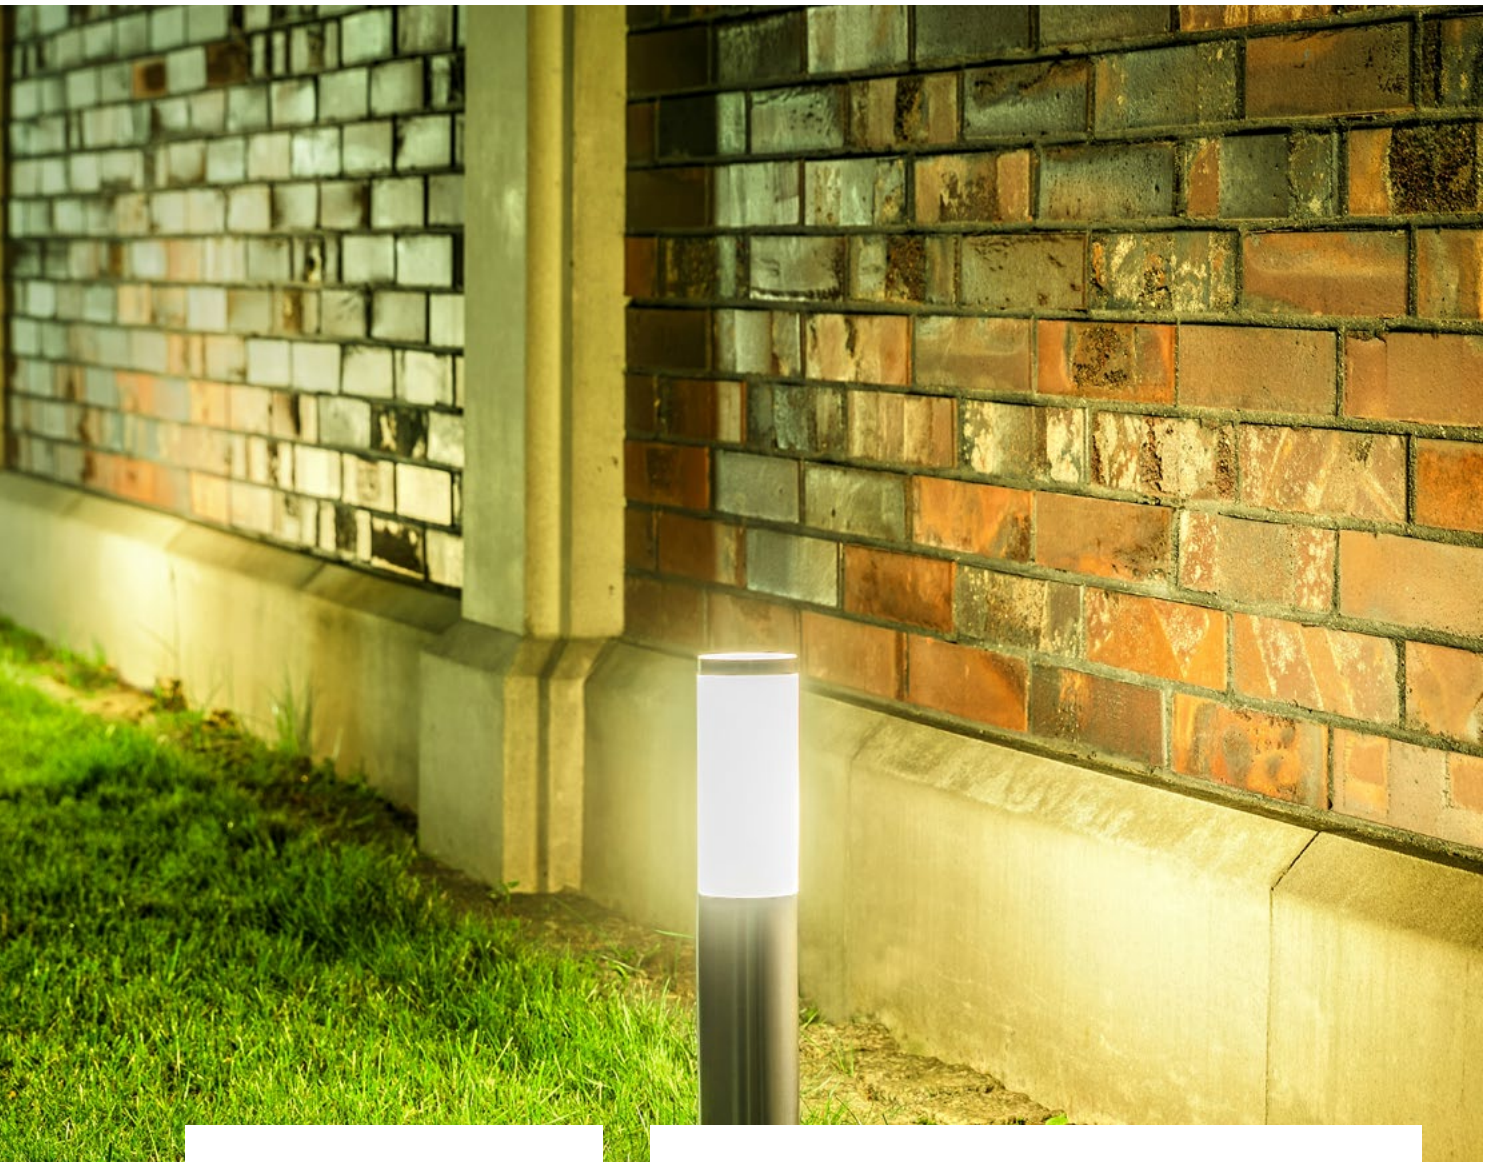

Milan conviendra à l'aménagement de jardins modernes. Le soir, il créera une atmosphère agréable et le jour, il constituera une décoration élégante.