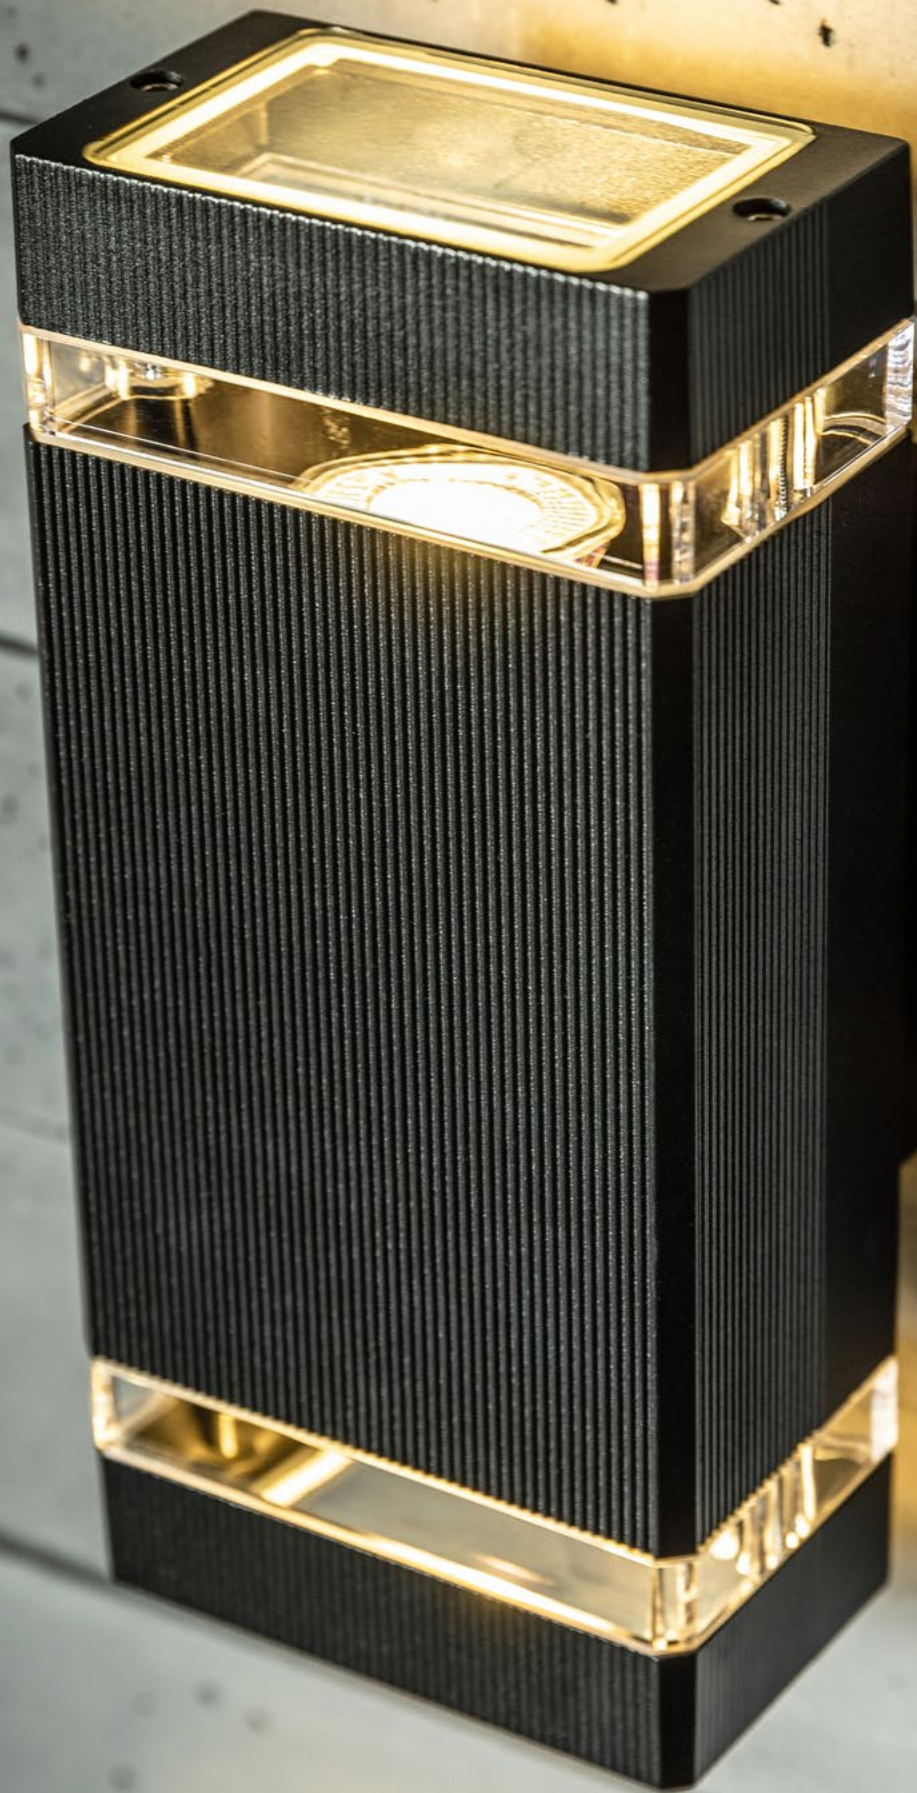

NESSA

Une applique de façade se distinguant par son design moderne est une solution élégante pour les maisons individuelles et des quartiers modernes.

La lampe est fabriquée à partir des matériaux de qualité supérieure et offre l'indice de protection IP54. Elle fera parfaitement sa preuve comme une source de lumière pour les propriétés non seulement en les éclairant mais aussi en leur donnant une ambiance magique.

LD-NESSAGU10D-20

LD-NESSAGU10D-80

Nessa existe en version unidirectionnelle et bidirectionnelle.

LD-NESSAGU10J-20

LD-NESSAGU10J-80

LD-NESSAGU10J-80
LD-NESSAGU10J-20

LD-NESSAGU10D-80
LD-NESSAGU10D-20

			
LD-NESSAGU10J-80	50 W	gris	5901867122230
LD-NESSAGU10J-20	50 W	noir	5901867122254
LD-NESSAGU10D-80	max 2x 50 W	gris	5901867122193
LD-NESSAGU10D-20	max 2x 50 W	noir	5901867122216