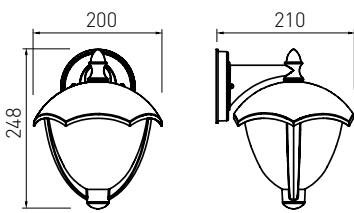

OS-GRA0DA-00