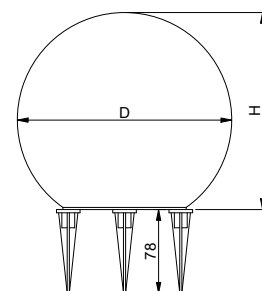

OS-MARMO38-00

OS-MARMO28-00

OS-MARMO25-00

OS-MARMO38-00
OS-MARMO28-00
OS-MARMO25-00

Model	Power (W)	Dimensions (mm)	Barcode
OS-MARMO25-00	max. 35 W	ø250 x 230	5902801211294
OS-MARMO28-00		ø280 x 250	5902801224706
OS-MARMO38-00		ø380 x 350	5902801224683