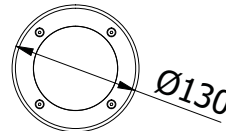

ON-BETAOGU10RK-06
ON-BETAKGU10RK-06