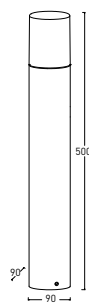

OS-MEDP50-30