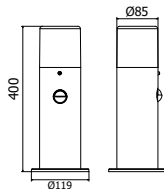

OS-CORP40P-30