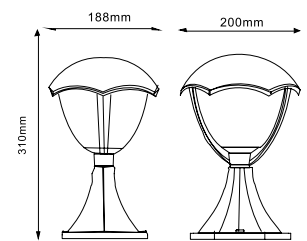

OS-GRA31P-00