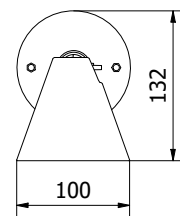

OS-USTIOUD-30