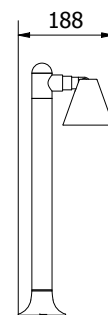

OS-USTIP40-30