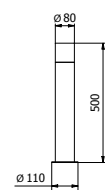

OS-LARGP40-30