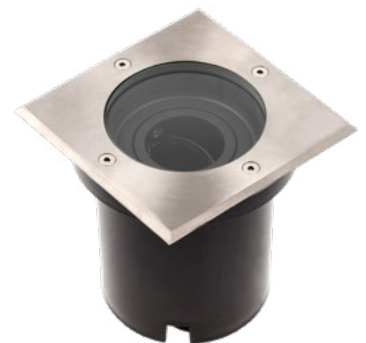

ON-BETAKGU10RK-06