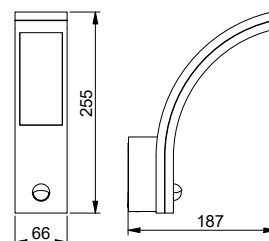

Le capteur de mouvement intégré offrant la possibilité de réglage permet d'allumer la lumière uniquement quand c'est indispensable. La portée du capteur de mouvement est de 9 mètres et son angle de captage est de 140 degrés.

LD-PAR10W40BC-00
LD-PAR10W40BC-10