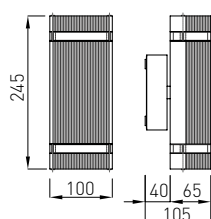

LD-SILVAGU10J-20

LD-SILVAGU10J-80

LD-SILVAGU10J-20

LD-SILVAGU10J-80

LD-SILVAGU10J-80
LD-SILVAGU10J-20

LD-SILVAGU10J-80
LD-SILVAGU10J-20

			
LD-SILVAGU10J-80	max 50 W	gris	5901867122117
LD-SILVAGU10J-20	max 50 W	noir	5901867122131
LD-SILVAGU10D-80	max 2x 50 W	gris	5901867122155
LD-SILVAGU10D-20	max 2x 50 W	noir	5901867122179