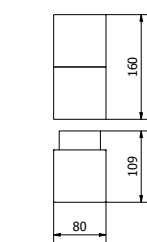

OS-LARG0UA-30