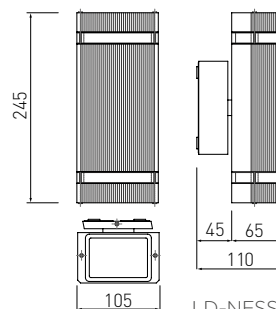

LD-NESSAGU10D-20

LD-NESSAGU10D-80

Nessa existe en version unidirectionnelle et bidirectionnelle.

LD-NESSAGU10J-20

LD-NESSAGU10J-80

LD-NESSAGU10J-80
LD-NESSAGU10J-20

LD-NESSAGU10D-80
LD-NESSAGU10D-20

			
LD-NESSAGU10J-80	50 W	gris	5901867122230
LD-NESSAGU10J-20	50 W	noir	5901867122254
LD-NESSAGU10D-80	max 2x 50 W	gris	5901867122193
LD-NESSAGU10D-20	max 2x 50 W	noir	5901867122216