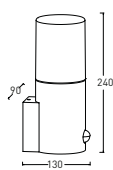

OS-MED0AUP-30