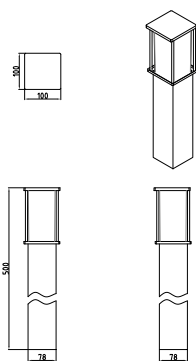

OS-KEMIP40-30