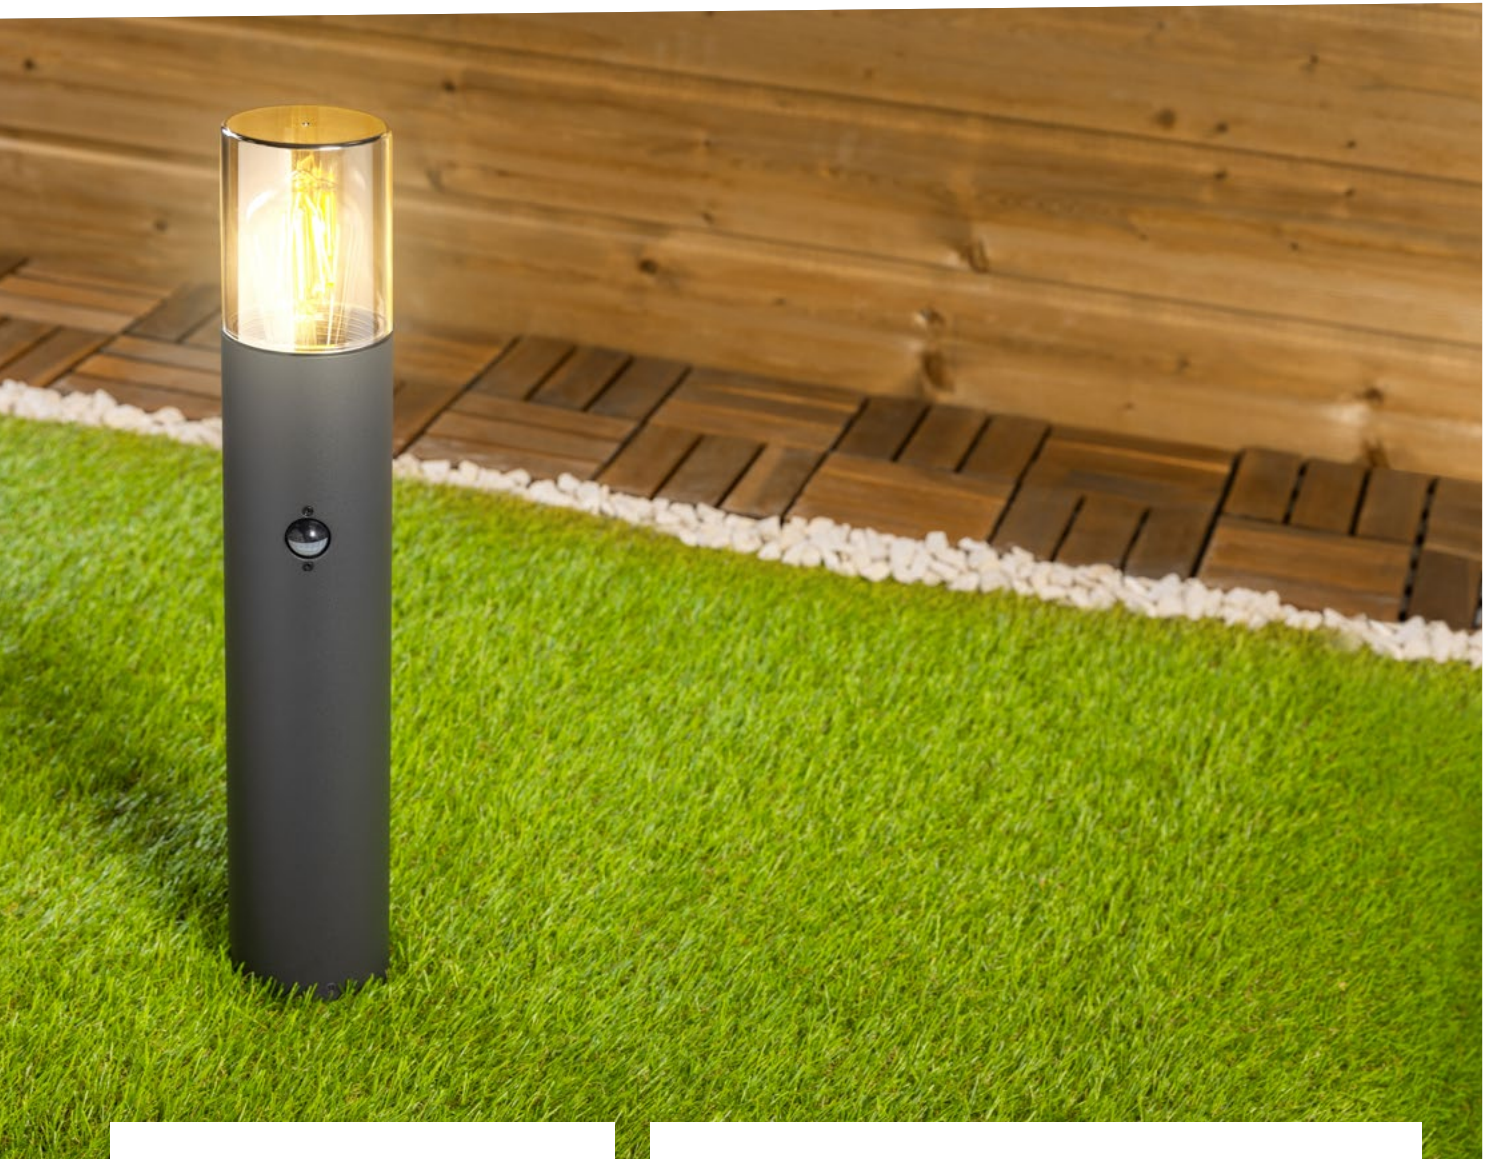

Grâce à l'utilisation d'un détecteur de mouvement PIR, les chemins du jardin ne seront éclairés que lorsque cela est nécessaire, ce qui permettra d'économiser de l'électricité. Le capteur de mouvement PIR (infrarouge) détecte la chaleur du corps humain, et si elle se trouve dans la plage de détection du capteur, l'appareil fonctionnera.