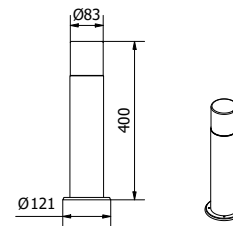

OS-CORP40-30