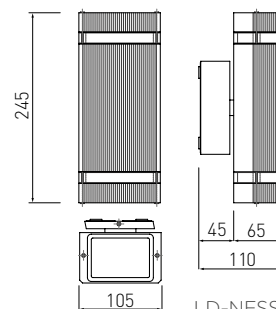

LD-NESSAGU10D-20

LD-NESSAGU10D-80

Nessa se presenta en variantes unidireccional y bidireccional.

LD-NESSAGU10J-20

LD-NESSAGU10J-80

LD-NESSAGU10J-80
LD-NESSAGU10J-20

LD-NESSAGU10D-80
LD-NESSAGU10D-20

			
LD-NESSAGU10J-80	50 W	gris	5901867122230
LD-NESSAGU10J-20	50 W	negro	5901867122254
LD-NESSAGU10D-80	max 2x 50 W	gris	5901867122193
LD-NESSAGU10D-20	max 2x 50 W	negro	5901867122216