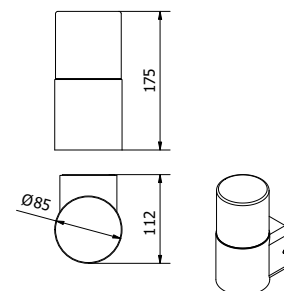

OS-COR0UA-30

OS-COR0UA-30	max 25 W	graphite	5902801288951
OS-CORDUA-30			5902801289002
OS-CORP40-30			5902801288944
OS-CORP80-30			5902801289088