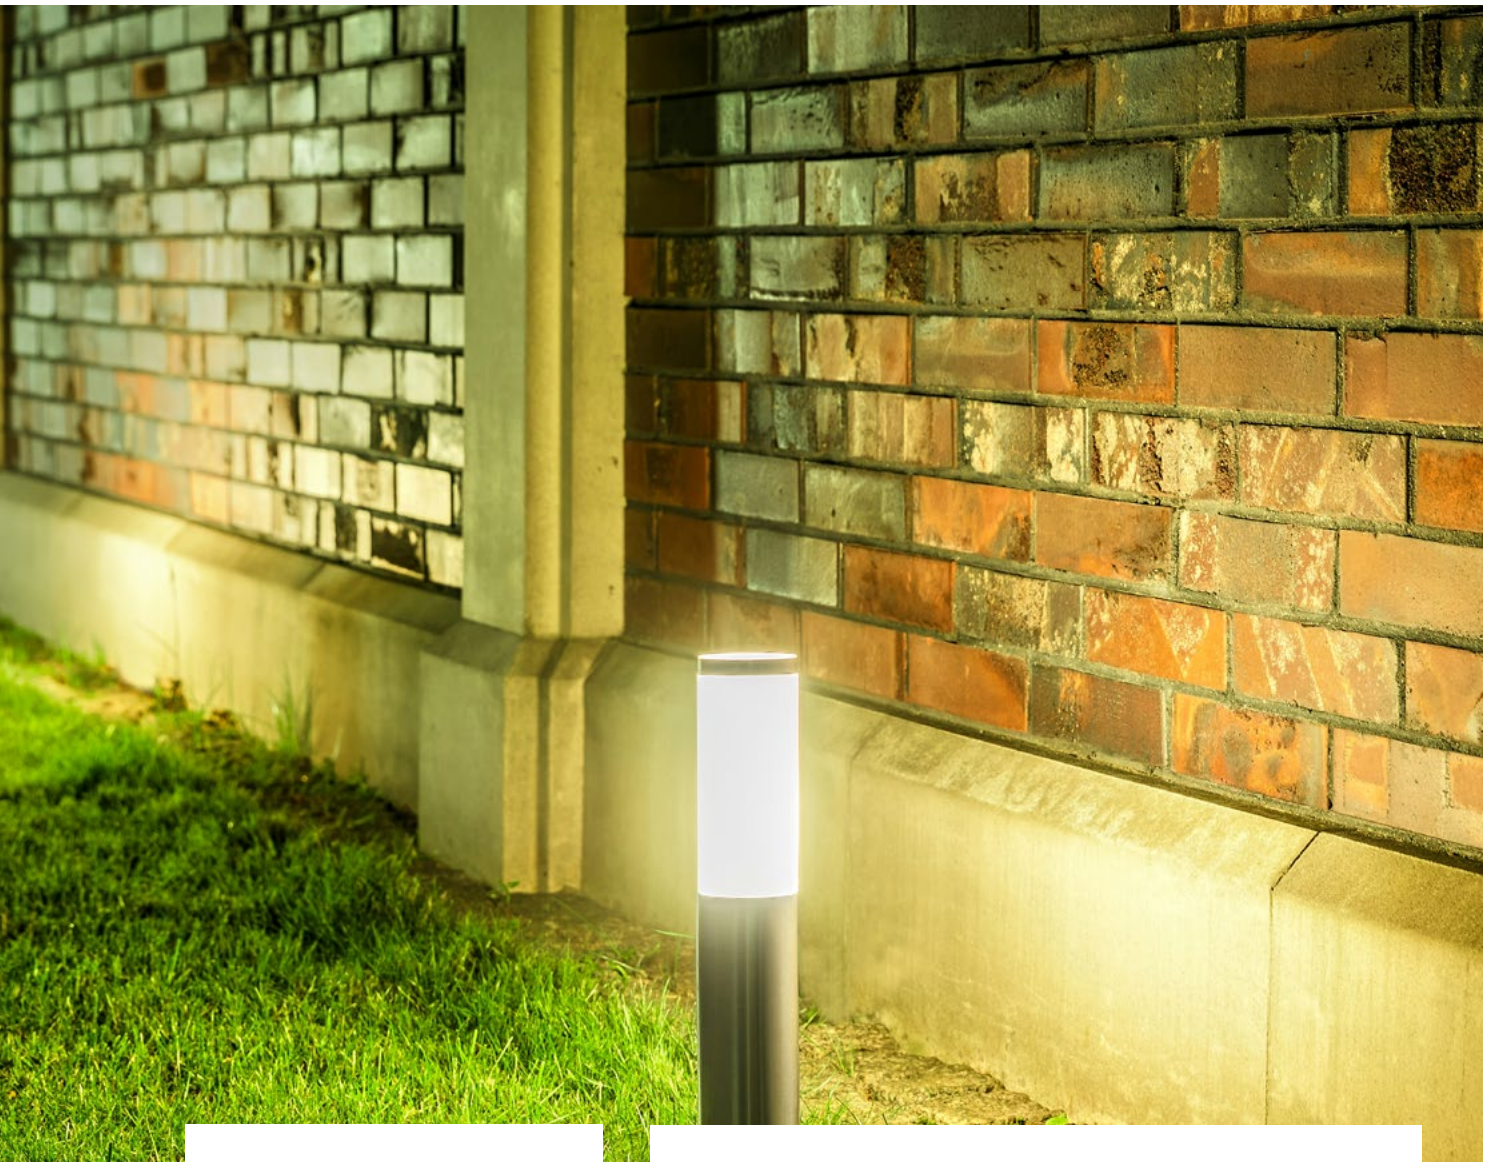

Milán es perfecta para jardines modernos. Por la noche dará un ambiente agradable, y durante las comidas será una elegante decoración.