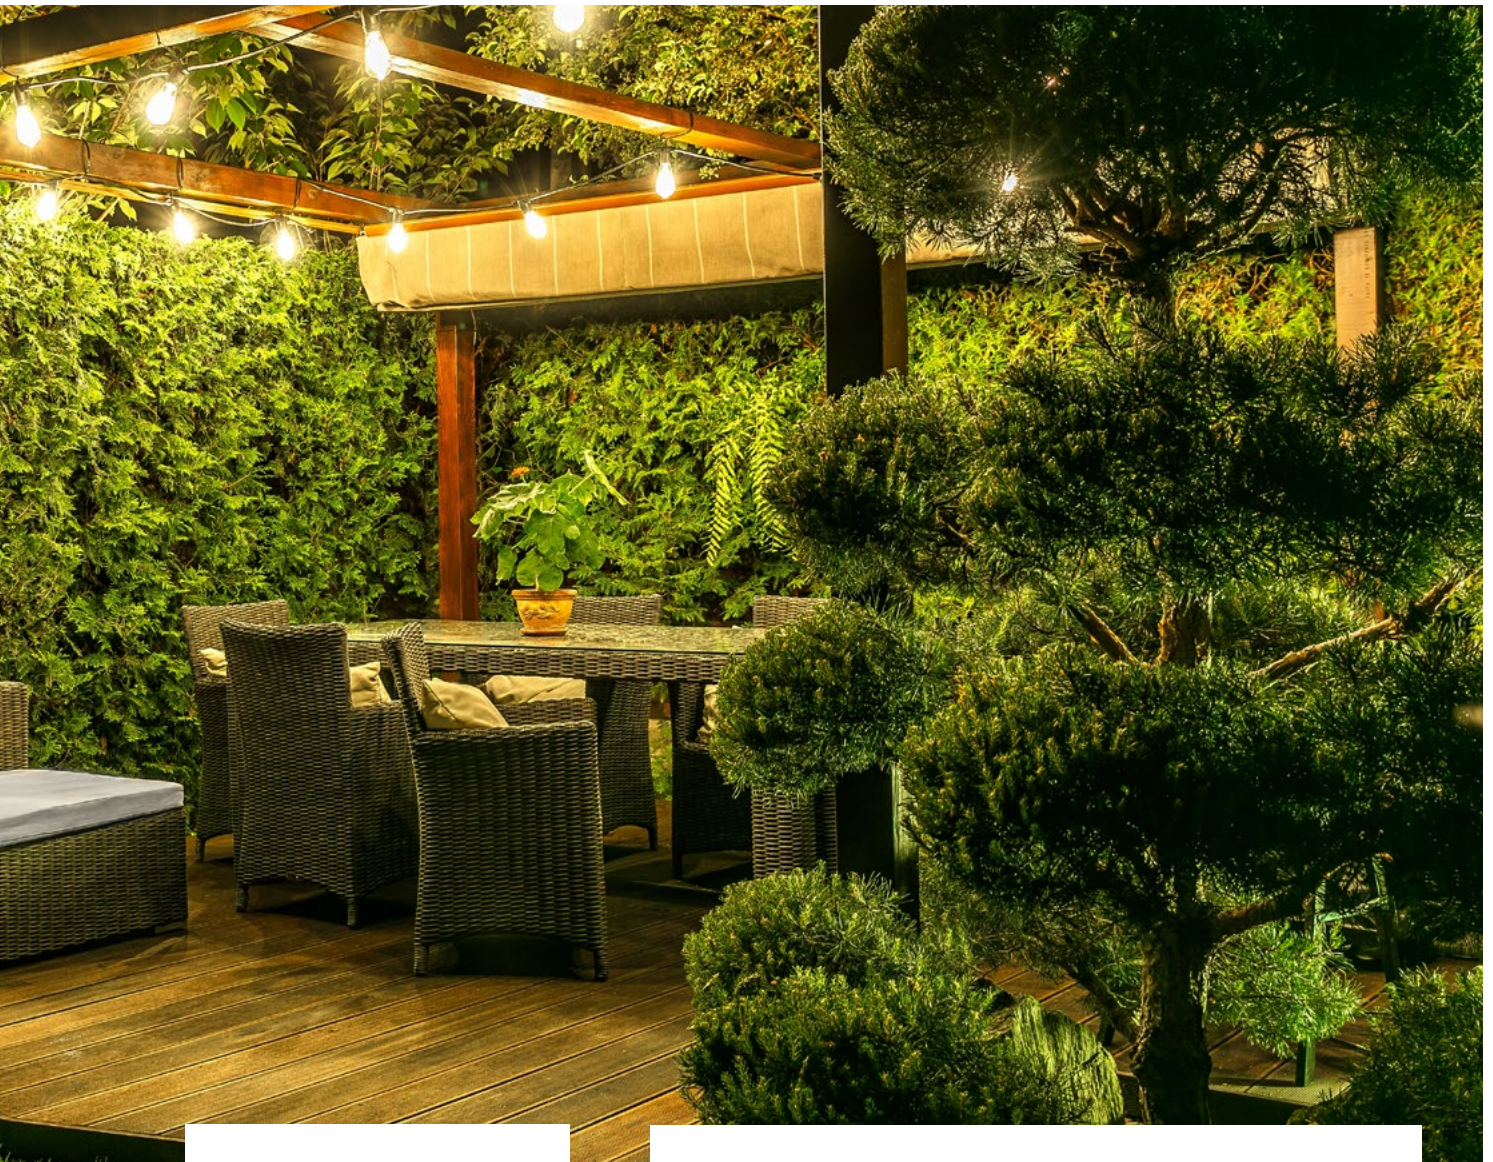

Combinando varias guirnaldas (hasta un máximo de 15), puedes crear un efecto luminoso sorprendente y dar a tu entorno un carácter mágico.