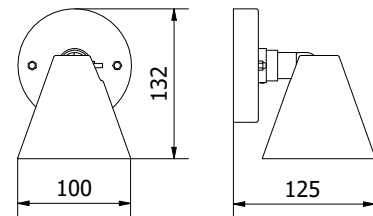

OS-USTIP80-30

OS-USTIP40-30

OS-USTI0UD-30

OS-USTIP40-30

OS-USTIP80-30

OS-USTI0UD-30

OS-USTI0UD-30	max 25 W	graphite	5902801335327
OS-USTIP40-30			5902801335273
OS-USTIP80-30			5902801335396

KERTA