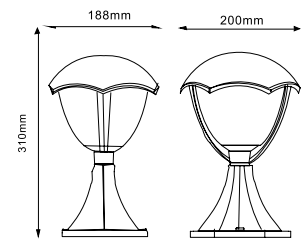

OS-GRA31P-00