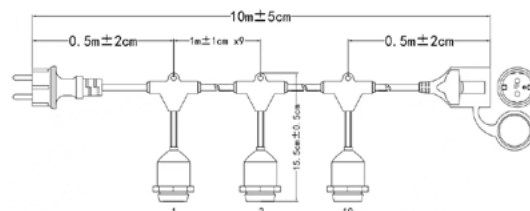

NEW

AE-GR610-10

AE-GIR10-10

AE-GR610-10

AE-GIR10-10

AE-GR610-10	max. 10 x 10 W	negro	5902801281242
AE-GIR10-10	max. 10 x 10 W		5902801337017

Combinando varias guirnaldas (hasta un máximo de 15), puedes crear un efecto luminoso sorprendente y dar a tu entorno un carácter mágico.