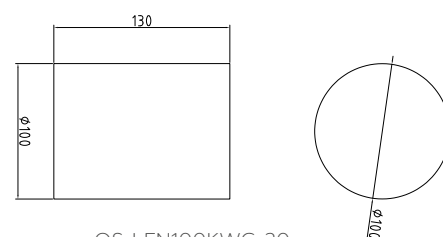

NEW

OS-LEN100KKG-30

OS-LEN100OKG-30

OS-LEN100OKG-30

OS-LEN100KKG-30

			
OS-LEN100KKG-30	max 35 W	graphite	5902801337499
OS-LEN100OKG-30			5902801337383

MISSOURI

La moderna luminaria LED con ángulo de luz regulable es la que mejor queda en las fachadas de los edificios. Gracias a las hojas móviles se puede ajustar libremente la dirección de la luz creando un efecto de iluminación interesante y visualmente atractivo - haz clic para ver las posibilidades que ofrece <https://youtu.be/kAQC--HuQSw>