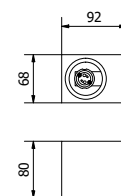

INFO

LD-TIAGOGU10J-20	max 35 W	Unidireccional	negro	5901867162144
LD-TIAGOGU10J-01			inox	5902801255984
LD-TIAGOGU10D-20	max 2x35 W	De doble sentido	negro	5901867162151
LD-TIAGOGU10D-01			inox	5902801256042
LD-TIAGOGU10J-20KW	max 35 W	De doble sentido	negro	5902801211102
LD-TIAGOGU10J-01KW			inox	5902801203305
LD-TIAGOGU10D-20KW	max 2x35 W	dwukierunkowa	negro	5902801212352
LD-TIAGOGU10D-01KW			inox	5902801203329