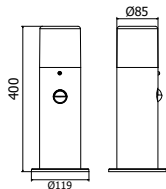

OS-CORP40P-30