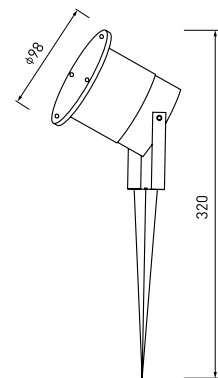

El acabado en negro permite ocultar discretamente la luminaria entre la vegetación.

OS-DIEGOGU10-80

OS-DIEGOGU10-20

OS-DIEGOGU10-80
OS-DIEGOGU10-20

Modelo	Potencia	Color	Código de barras
OS-DIEGOGU10-20	max 35 W	negro	5901867185716
OS-DIEGOGU10-80		gris	5902801256493