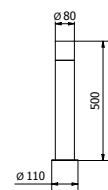

OS-LARGP40-30