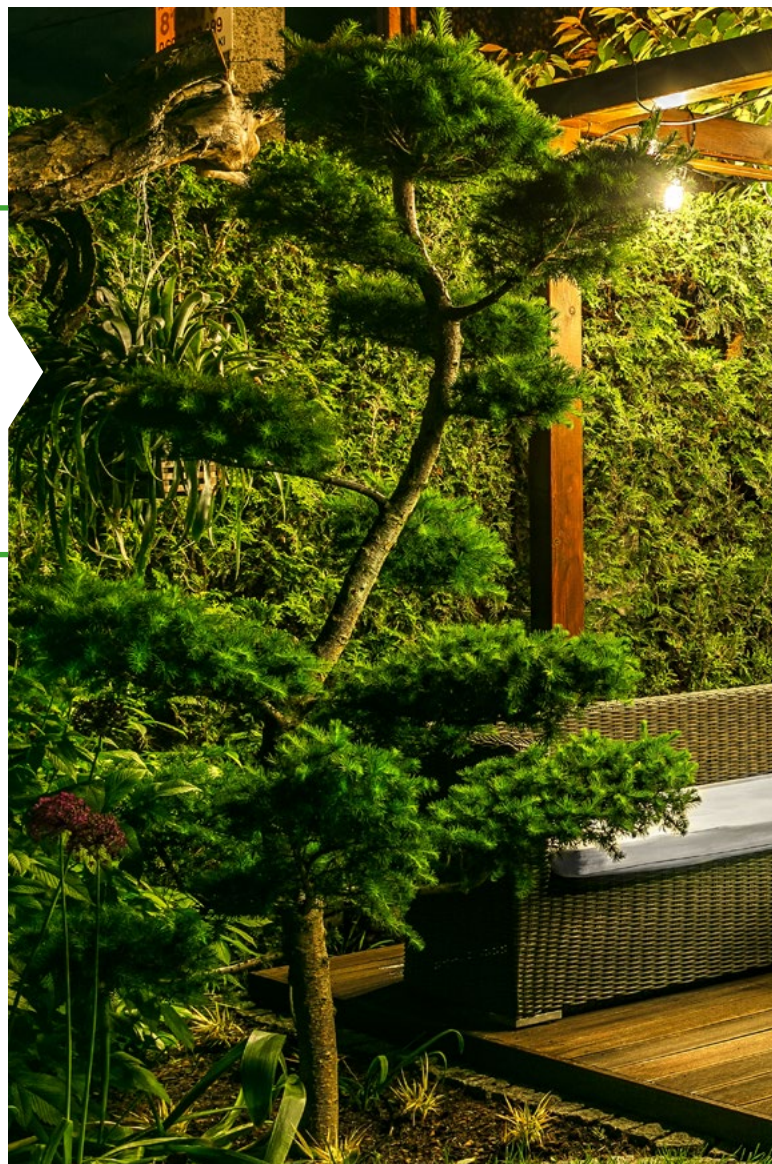

GIURLANDA DE JARDÍN

La luminaria Girlanda colocada en los toldos de las terrazas o extendida entre los árboles es una tendencia cada vez más popular. Es una alternativa a la iluminación tradicional y al mismo tiempo una decoración poco convencional, sobre todo cuando atornillamos las bombillas LED Vintage.