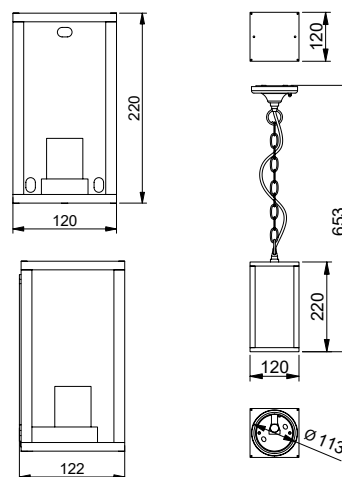

OS-VENTANAH-00

OS-VENTANAU-00

OS-VENTANAH-00
OS-VENTANAU-00

OS-VENTANAH-00	max 20 W	negro	5902801225055
OS-VENTANAU-00			5902801282423

Ventana puede colgarse de una cadena decorativa o montarse en la pared de un edificio.