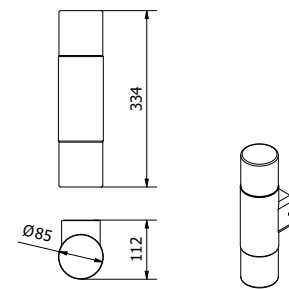

OS-CORDUA-30