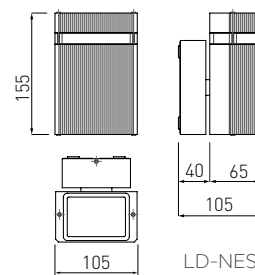

LD-NESSAGU10D-20

LD-NESSAGU10D-80

Nessa se presenta en variantes unidireccional y bidireccional.

LD-NESSAGU10J-20

LD-NESSAGU10J-80

LD-NESSAGU10J-80
LD-NESSAGU10J-20

LD-NESSAGU10D-80
LD-NESSAGU10D-20

			
LD-NESSAGU10J-80	50 W	gris	5901867122230
LD-NESSAGU10J-20	50 W	negro	5901867122254
LD-NESSAGU10D-80	max 2x 50 W	gris	5901867122193
LD-NESSAGU10D-20	max 2x 50 W	negro	5901867122216