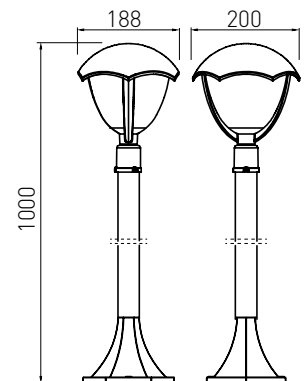

OS-GRA00P-00

OS-GRA0DA-00	max 60 W	negro	5901867199133	
OS-GRA0UA-00			5901867199157	
OS-GRA00P-00			5901867199119	
OS-GRA31P-00			5902801337390