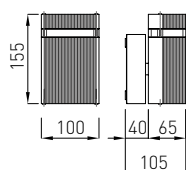

LD-SILVAGU10J-20

LD-SILVAGU10J-80

LD-SILVAGU10J-20

LD-SILVAGU10J-80

LD-SILVAGU10J-80
LD-SILVAGU10J-20

LD-SILVAGU10J-80
LD-SILVAGU10J-20

			
LD-SILVAGU10J-80	max 50 W	gris	5901867122117
LD-SILVAGU10J-20	max 50 W	negro	5901867122131
LD-SILVAGU10D-80	max 2x 50 W	gris	5901867122155
LD-SILVAGU10D-20	max 2x 50 W	negro	5901867122179