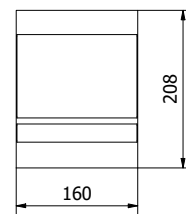

OS-ESOE2711-80	max. 11 W	negro	5902801227363
OS-ESOE2711-20		inox	5902801227318