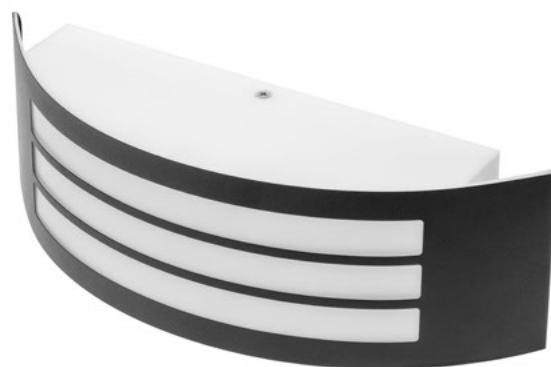

OS-ASTRITE27-20

OS-ASTRITE27-20	max 14 W	negro	5901867190826
OS-ASTRITE27-80		inox	5901867190802