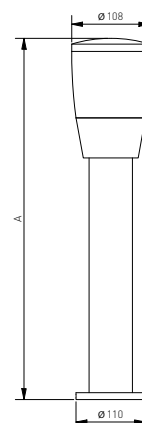

NEW

OS-TORP80-00

OS-TORP50-00

OS-TOR0AU-00

OS-TOR0AU-00

OS-TORP50-00 500 mm
OS-TORP80-00 800 mm

OS-TORP50-00	max 15 W		negro	5902801337048
OS-TORP80-00				5902801337116
OS-TOR0AU-00				5902801337116

La luminaria de jardín Toro está disponible en tres variantes diferentes, con las que se puede diseñar con éxito una iluminación de jardín completa en cualquier lugar. El punto de luz montado en la pared -un aplique- es adecuado para la fachada de un edificio e iluminará no sólo la placa de dirección, sino también el buzón, la entrada de la casa o la salida a la terraza. La lámpara de pie para jardín Toro, más baja, complementa a la más alta, dándole una gran libertad de diseño para adaptar la iluminación a sus necesidades individuales.