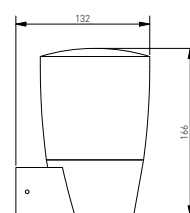

NEW

OS-TORP80-00

OS-TORP50-00

OS-TOR0AU-00

OS-TOR0AU-00

OS-TORP50-00 500 mm
OS-TORP80-00 800 mm

OS-TORP50-00	max 15 W		negro	5902801337048
OS-TORP80-00				5902801337116
OS-TOR0AU-00				5902801337116

La luminaria de jardín Toro está disponible en tres variantes diferentes, con las que se puede diseñar con éxito una iluminación de jardín completa en cualquier lugar. El punto de luz montado en la pared -un aplique- es adecuado para la fachada de un edificio e iluminará no sólo la placa de dirección, sino también el buzón, la entrada de la casa o la salida a la terraza. La lámpara de pie para jardín Toro, más baja, complementa a la más alta, dándole una gran libertad de diseño para adaptar la iluminación a sus necesidades individuales.