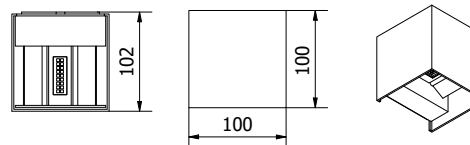

LD-MISS7WKC-NB
LD-MISS7WKS-NB