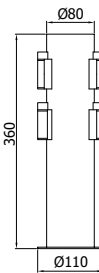

OS-CORP36G-30

OS-CORP80G-30

OS-CORP40P-30*	max 25 W	graphite	5902801337444
OS-COR0UAP-30*			5902801337376
OS-CORP40G-30			5902801227417
OS-CORP80G-30			5902801309113
OS-CORP80G-30			5902801336973

OS-CORP40G-30