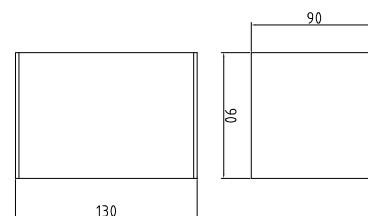

NEW

OS-LEN100KKG-30

OS-LEN100OKG-30

OS-LEN100OKG-30

OS-LEN100KKG-30

			
OS-LEN100KKG-30	max 35 W	graphite	5902801337499
OS-LEN100OKG-30			5902801337383

MISSOURI

La moderna luminaria LED con ángulo de luz regulable es la que mejor queda en las fachadas de los edificios. Gracias a las hojas móviles se puede ajustar libremente la dirección de la luz creando un efecto de iluminación interesante y visualmente atractivo - haz clic para ver las posibilidades que ofrece <https://youtu.be/kAQC--HuQSw>