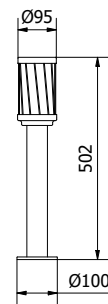

OS-KERTP80-30

OS-KERTP40-30

OS-KERTOUA-30

OS-KERTP80-30

OS-KERTP40-30

OS-KERTOUA-30

OS-KERTOUA-30	max. 12 W	graphite	5902801227325
OS-KERTP40-30			5902801227455
OS-KERTP80-30			5902801227493

KEMI