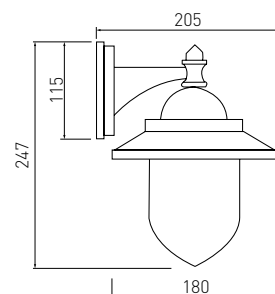

OS-TOS0DA-00
OS-TOS0DA-00

OS-TOS0DA-00	max 60 W	negro	5901867199171
OS-TOS0DA-80		gris	5902801456718