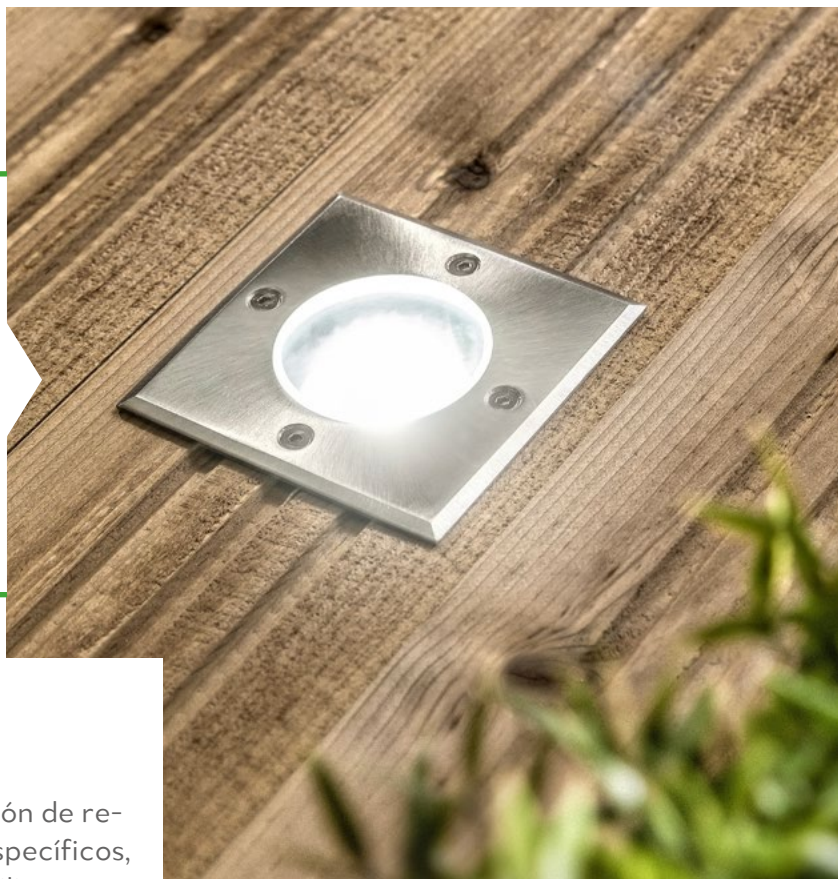

Las luminarias Marmo se colocan mejor en el césped, donde proyectan una luz suave y agradable.

ALFA / ALFA MINI

Las luminarias de suelo son ya casi un estándar en la iluminación de paseos de jardines y parques, así como de entradas y terrazas. Al elegir las luminarias ALFA, puedes estar seguro de que el efecto final será impresionante. Las luminarias están disponibles en dos diámetros grande y pequeño, con dos formas: redonda y cuadrada.