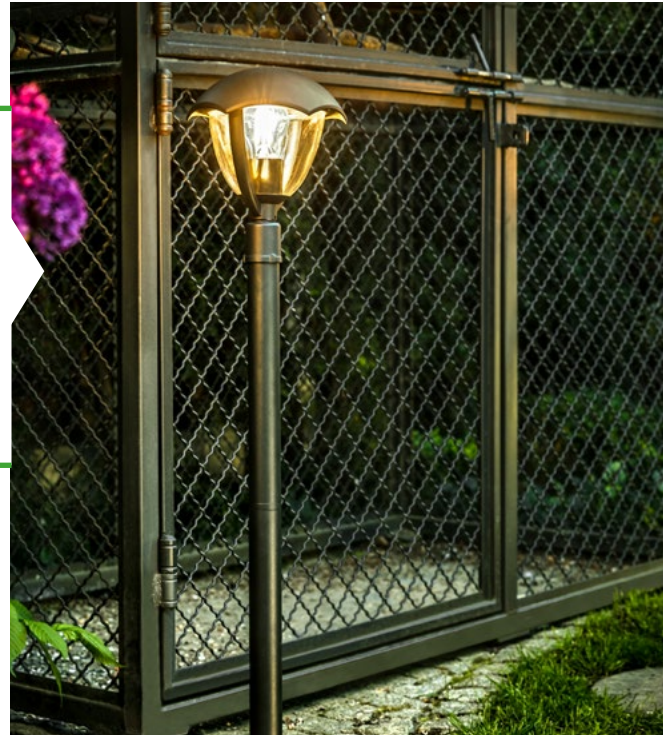

GRANDE

La casa y el jardín que la rodea deben formar un conjunto coherente. Por eso vale la pena elegir productos que hacen una oferta completa. GRANDE es una solución completa. Incluye apliques inferiores y superiores, postes altos, medios y bajos. Al elegir una solución de este tipo, puedes estar seguro de mantener una disposición armoniosa.

OS-GRA00P-00

NEW