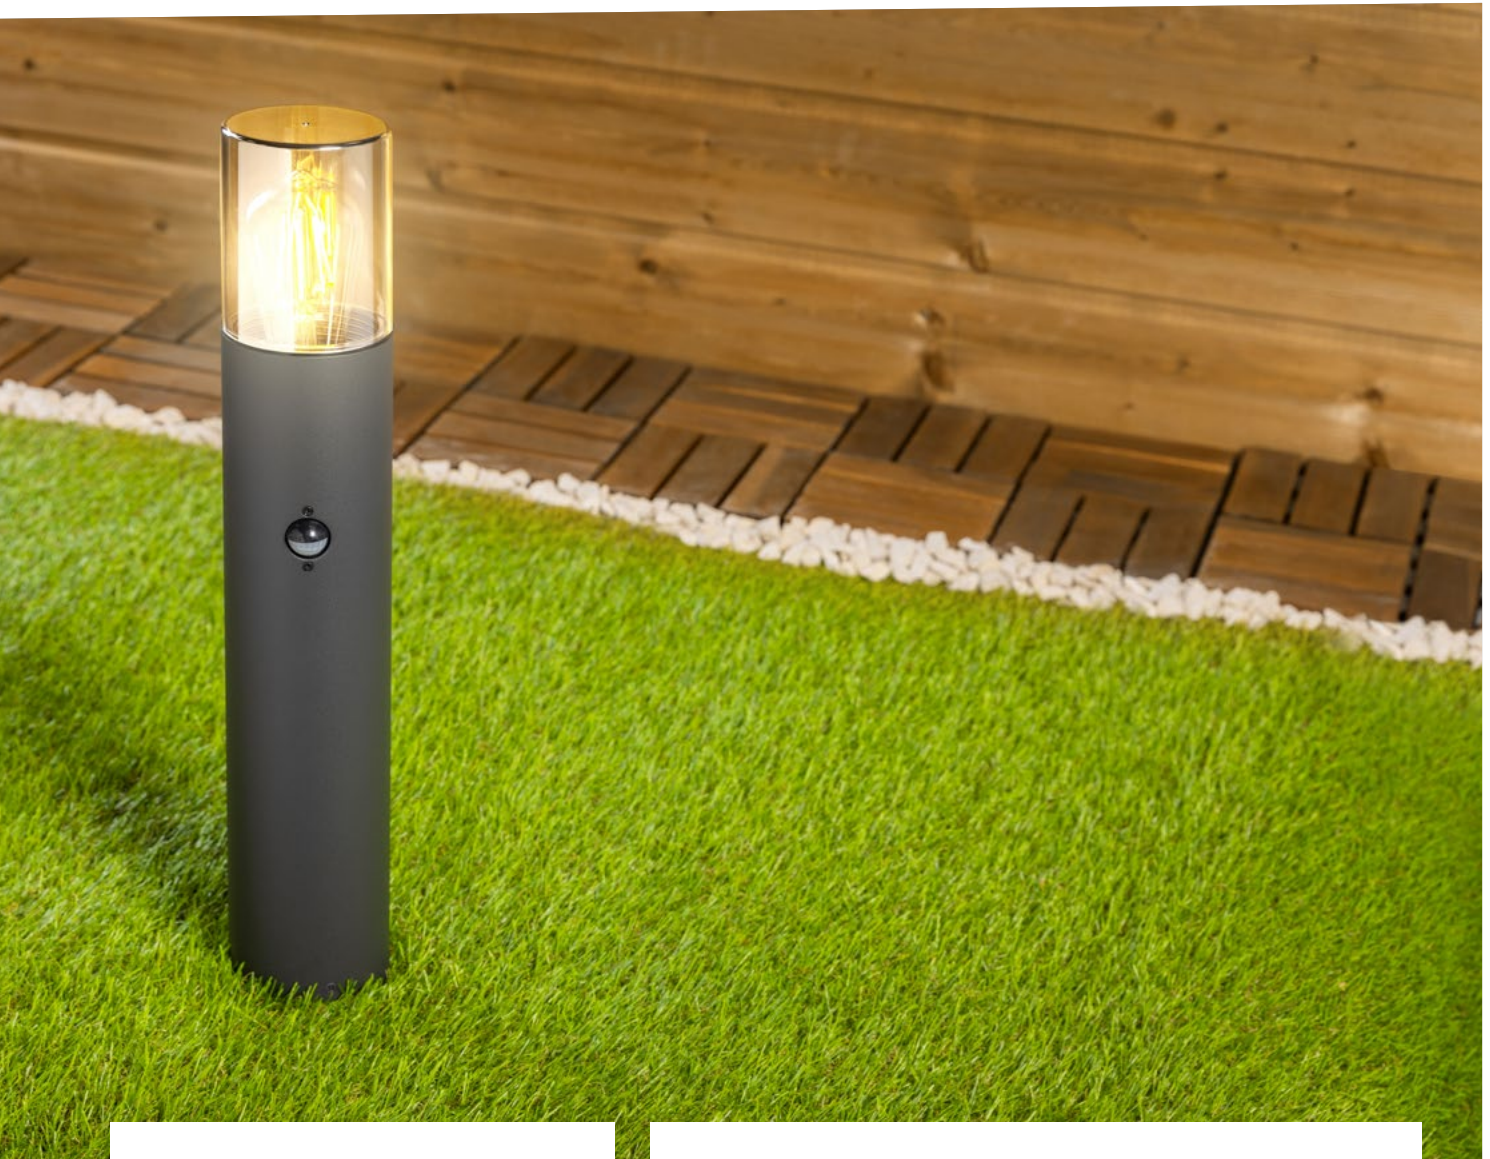

Al utilizar un sensor de movimiento PIR, los caminos del jardín se iluminarán sólo cuando sea necesario, con el consiguiente ahorro de consumo eléctrico. El sensor de movimiento PIR (infrarrojos) detecta el calor del cuerpo humano y, si entra en el rango de detección del sensor, el dispositivo se pone en funcionamiento.