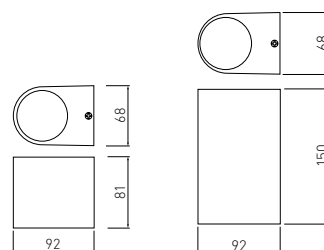

INFO

LD-TIAGOGU10J-20	max 35 W	Unidireccional	negro	5901867162144
LD-TIAGOGU10J-01			inox	5902801255984
LD-TIAGOGU10D-20	max 2x35 W	De doble sentido	negro	5901867162151
LD-TIAGOGU10D-01			inox	5902801256042
LD-TIAGOGU10J-20KW	max 35 W	De doble sentido	negro	5902801211102
LD-TIAGOGU10J-01KW			inox	5902801203305
LD-TIAGOGU10D-20KW	max 2x35 W	dwukierunkowa	negro	5902801212352
LD-TIAGOGU10D-01KW			inox	5902801203329