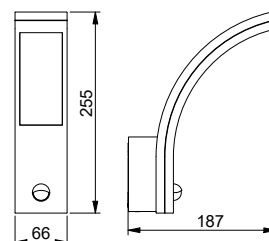

Un sensor de movimiento integrado y ajustable permite que la luz se encienda solo cuando sea necesario. El alcance del sensor de movimiento es de 9 metros y su ángulo de detección es de 140 grados.

LD-PAR10W40BC-00
LD-PAR10W40BC-10