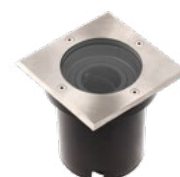

37
CANTI

38
PARIS

41
TIAGO

42 **NEW**
GIRLANDA

44
DIEGO

46
MARMO

48
ALFA/ALFA MINI

51 **NEW**
BETA