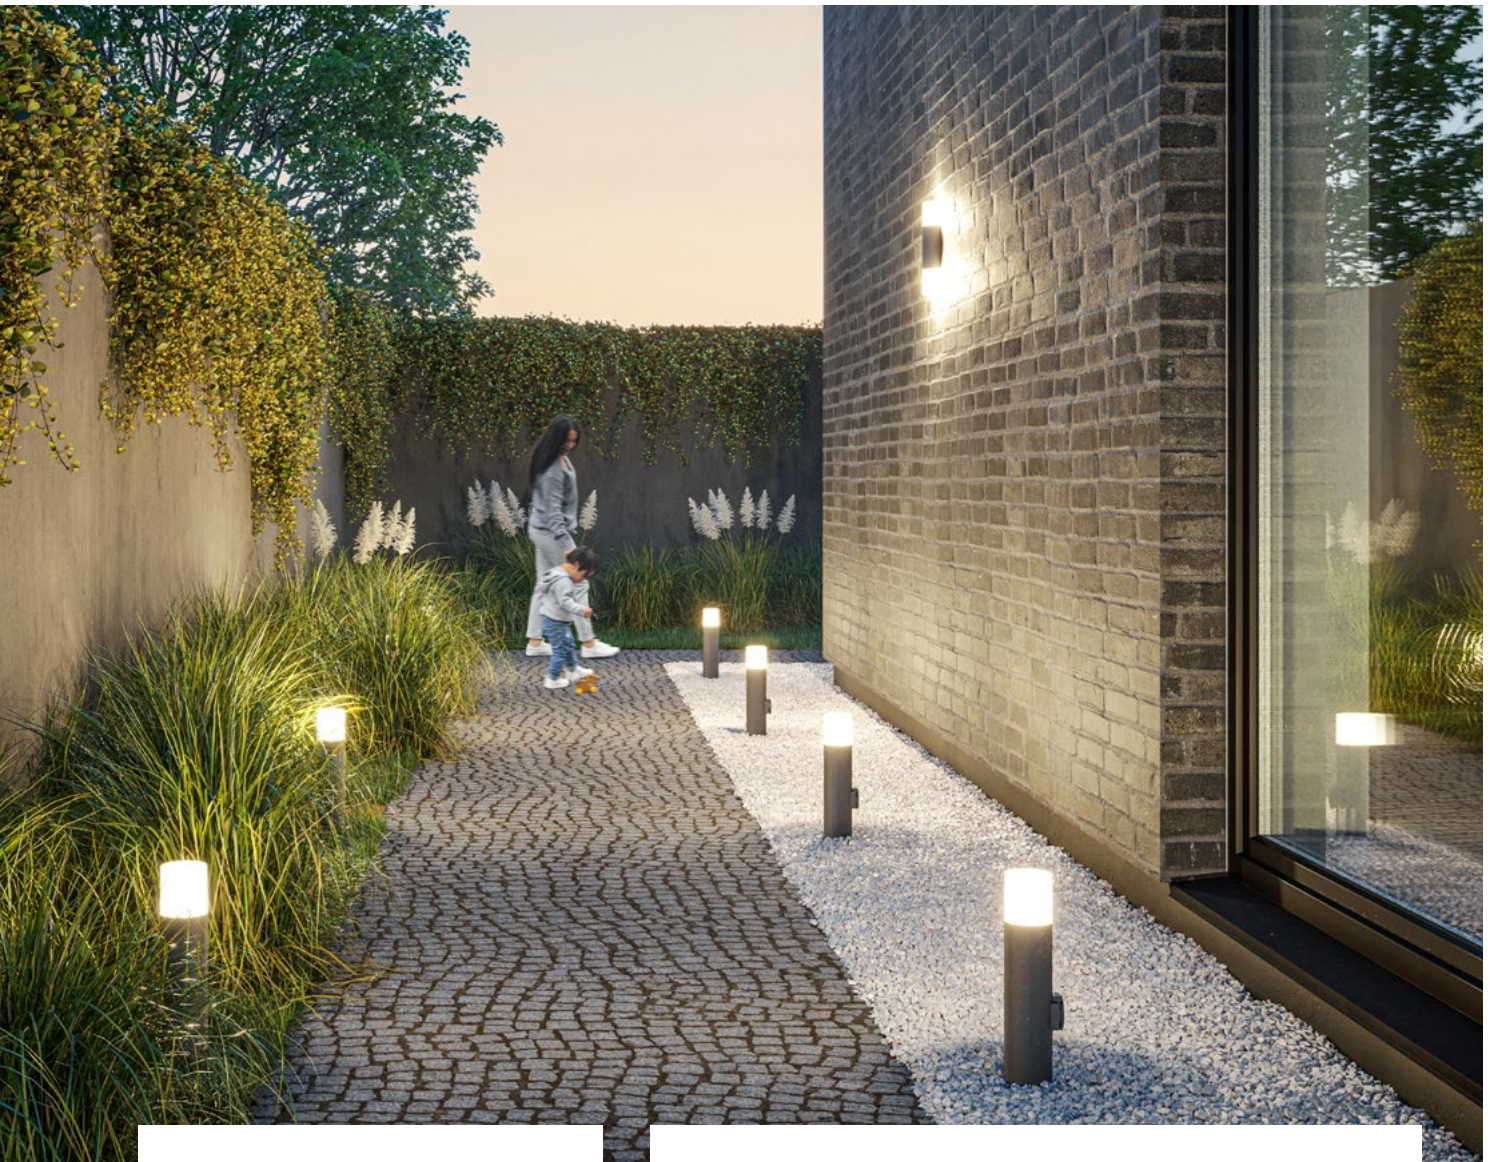

Un aplique equipado con un sensor de movimiento PIR será ideal cuando se instale en la puerta de entrada. El sensor de movimiento PIR (infrarrojos) detecta el calor del cuerpo humano y, si éste entra en el rango de detección del sensor, el dispositivo se pone en funcionamiento.