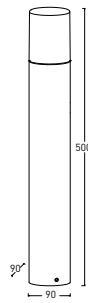

OS-MEDP50-30