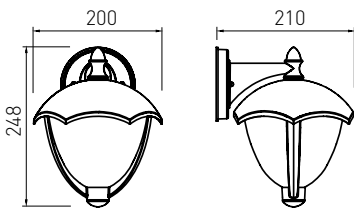

OS-GRA0DA-00