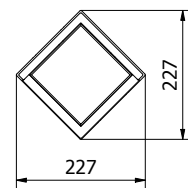

La luminaria está diseñada para los amantes de las formas modernas y las soluciones económicas. Canti tiene una fuente de luz incorporada, por lo que no es necesario comprar una bombilla aparte. Gracias a la posibilidad de conectar un sensor de movimiento o crepuscular, se encenderá sólo cuando sea necesario.

La fachada puede decorarse con variantes ovaladas y cuadradas.

LD-CANTI12WOK-40	12 W	4000 K	1000 lm	negro	5902801319648
LD-CANTI12WKW-40					5902801320583