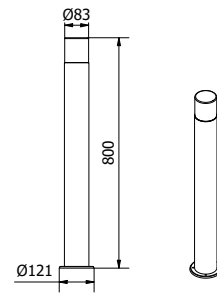

OS-CORP80-30