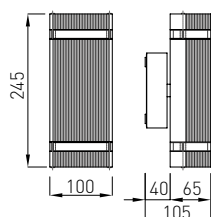

LD-SILVAGU10J-20

LD-SILVAGU10J-80

LD-SILVAGU10J-20

LD-SILVAGU10J-80

LD-SILVAGU10J-80
LD-SILVAGU10J-20

LD-SILVAGU10J-80
LD-SILVAGU10J-20

			
LD-SILVAGU10J-80	max 50 W	gris	5901867122117
LD-SILVAGU10J-20	max 50 W	negro	5901867122131
LD-SILVAGU10D-80	max 2x 50 W	gris	5901867122155
LD-SILVAGU10D-20	max 2x 50 W	negro	5901867122179