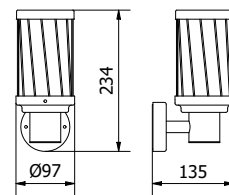

OS-KERTP80-30

OS-KERTP40-30

OS-KERTOUA-30

OS-KERTP80-30

OS-KERTP40-30

OS-KERTOUA-30

OS-KERTOUA-30	max. 12 W	graphite	5902801227325
OS-KERTP40-30			5902801227455
OS-KERTP80-30			5902801227493

KEMI