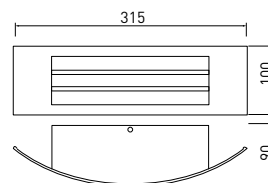

OS-ASTRITE27-80

OS-ASTRITE27-20

OS-ASTRITE27-80
OS-ASTRITE27-20

OS-ASTRITE27-20	max 14 W	negro	5901867190826
OS-ASTRITE27-80		inox	5901867190802

Una luminaria de fachada mantenida en una forma moderna. Está disponible en dos de los acabados más versátiles, el negro mate y el acero cepillado, lo que permite instalarlo en cualquier fachada sin que resulte armónico.