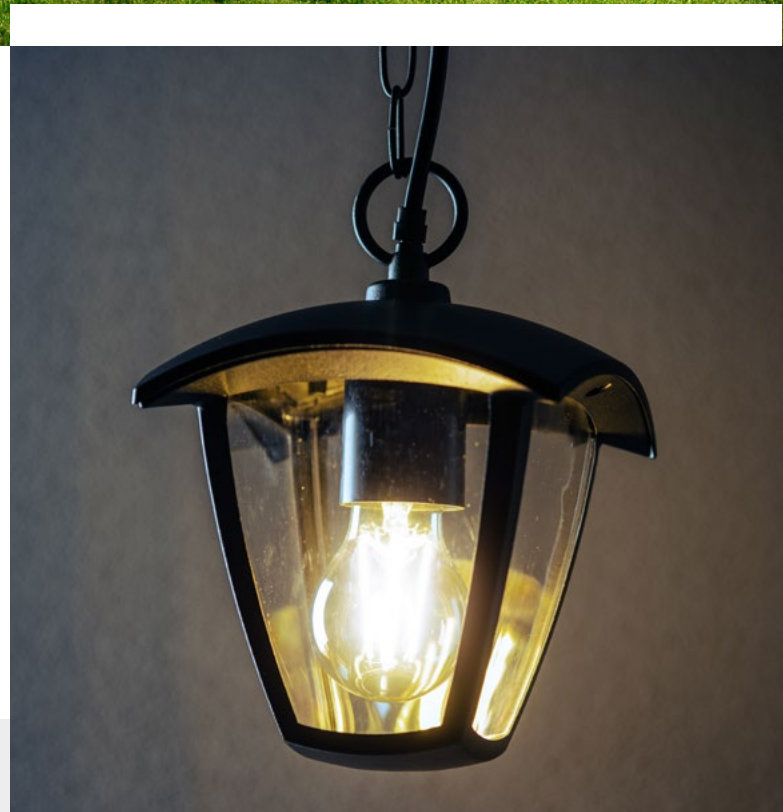

Marina es perfecta para las tabernas junto al mar y los restaurantes retro, añadiendo un toque idílico.