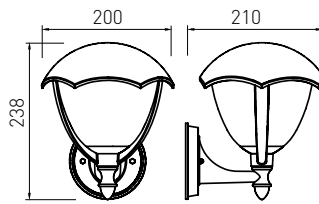

OS-GRA0UA-00