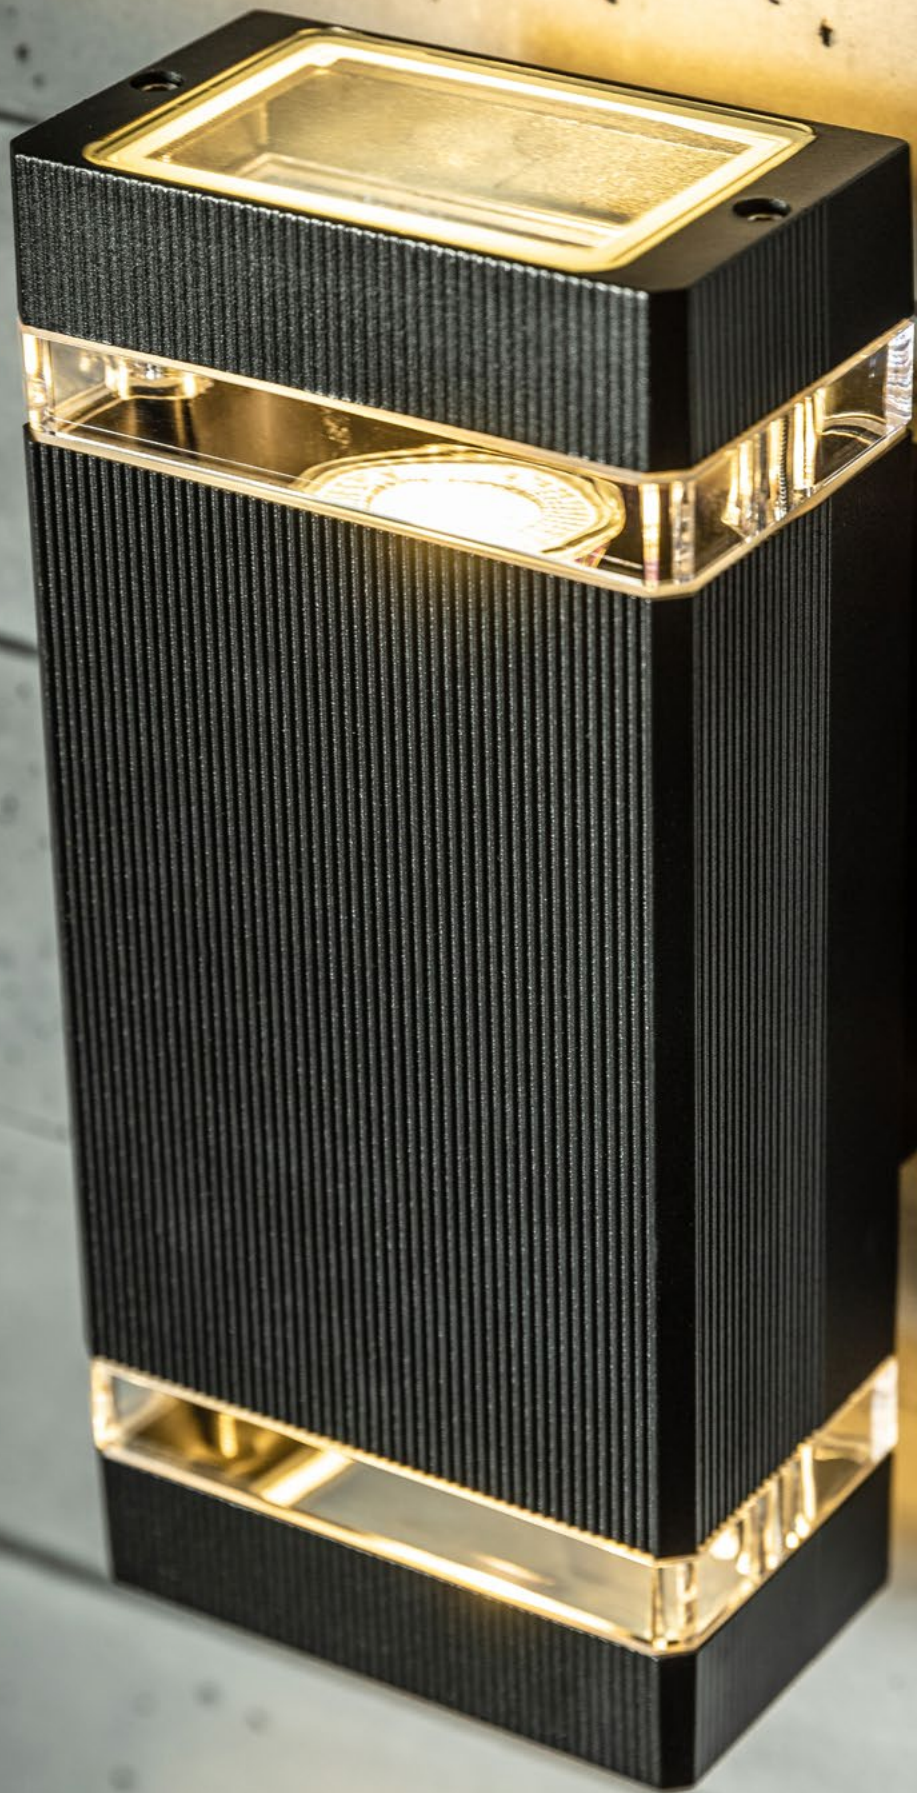

LD-NESSAGU10D-20

LD-NESSAGU10D-80

Nessa se presenta en variantes unidireccional y bidireccional.

LD-NESSAGU10J-20

LD-NESSAGU10J-80

LD-NESSAGU10J-80
LD-NESSAGU10J-20

LD-NESSAGU10D-80
LD-NESSAGU10D-20

			
LD-NESSAGU10J-80	50 W	gris	5901867122230
LD-NESSAGU10J-20	50 W	negro	5901867122254
LD-NESSAGU10D-80	max 2x 50 W	gris	5901867122193
LD-NESSAGU10D-20	max 2x 50 W	negro	5901867122216