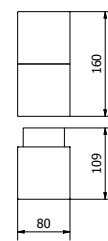

NEW

OS-LARG0UA-30 OS-LARGP40G-30 OS-LARGP40P-30 OS-LARGP36G-30 OS-LARGP40-30 OS-LARGP80-30

Folder Icon	Wattage Icon	Material Icon	Barcode
OS-LARG0UA-30	max 15 W	graphite	5902801335259
OS-LARGP40-30			5902801335686
OS-LARGP80-30			5902801335990
OS-LARGP40G-30			5902801336232
OS-LARGP36G-30			5902801337055
OS-LARGP40P-30*			5902801336997