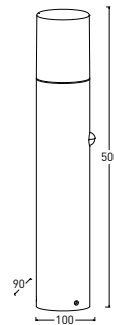

OS-MEDP50P-30

OS-MED0AU-30	max 15 W	graphite	5902801337475
OS-MED0AUP-30*			5902801337406
OS-MEDP50-30			5902801363566
OS-MEDP50P-30*			5902801363542

Al utilizar un sensor de movimiento PIR, los caminos del jardín se iluminarán sólo cuando sea necesario, con el consiguiente ahorro de consumo eléctrico. El sensor de movimiento PIR (infrarrojos) detecta el calor del cuerpo humano y, si entra en el rango de detección del sensor, el dispositivo se pone en funcionamiento.