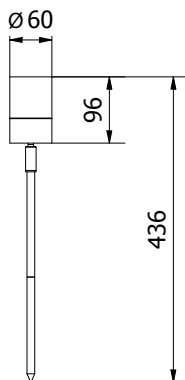

OS-GRAZIEGU10-01
OS-GRAZIEGU10-20