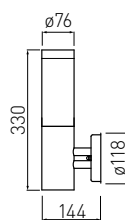

OS-MILA00A-00