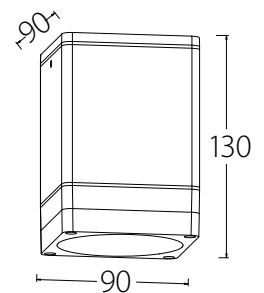

OS-RIV102KKG-30

OS-RIV102KKG-30	max 35 W	graphite	5902801337468
OS-RIV102OKG-30			5902801337451