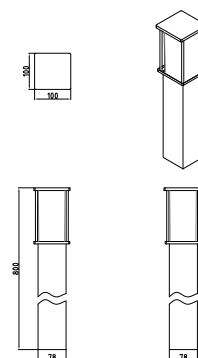

OS-KEMIP80-30

OS-KEMIOUA-30	max. 15 W	graphite	5902801336225
OS-KEMIP40-30			5902801336102
OS-KEMIP80-30			5902801336294
OS-KEMIP40G-30			5902801336003