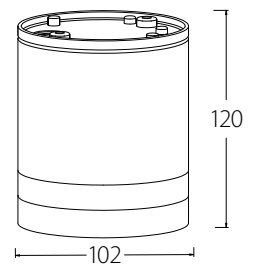

OS-RIV102OKG-30