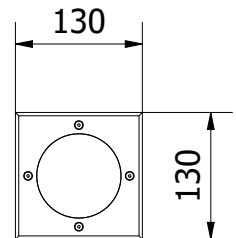

ON-BETAOGU10RK-06
ON-BETAKGU10RK-06