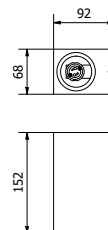

INFO

LD-TIAGOGU10J-20	max 35 W	Unidireccional	negro	5901867162144
LD-TIAGOGU10J-01			inox	5902801255984
LD-TIAGOGU10D-20	max 2x35 W	De doble sentido	negro	5901867162151
LD-TIAGOGU10D-01			inox	5902801256042
LD-TIAGOGU10J-20KW	max 35 W	De doble sentido	negro	5902801211102
LD-TIAGOGU10J-01KW			inox	5902801203305
LD-TIAGOGU10D-20KW	max 2x35 W	dwukierunkowa	negro	5902801212352
LD-TIAGOGU10D-01KW			inox	5902801203329