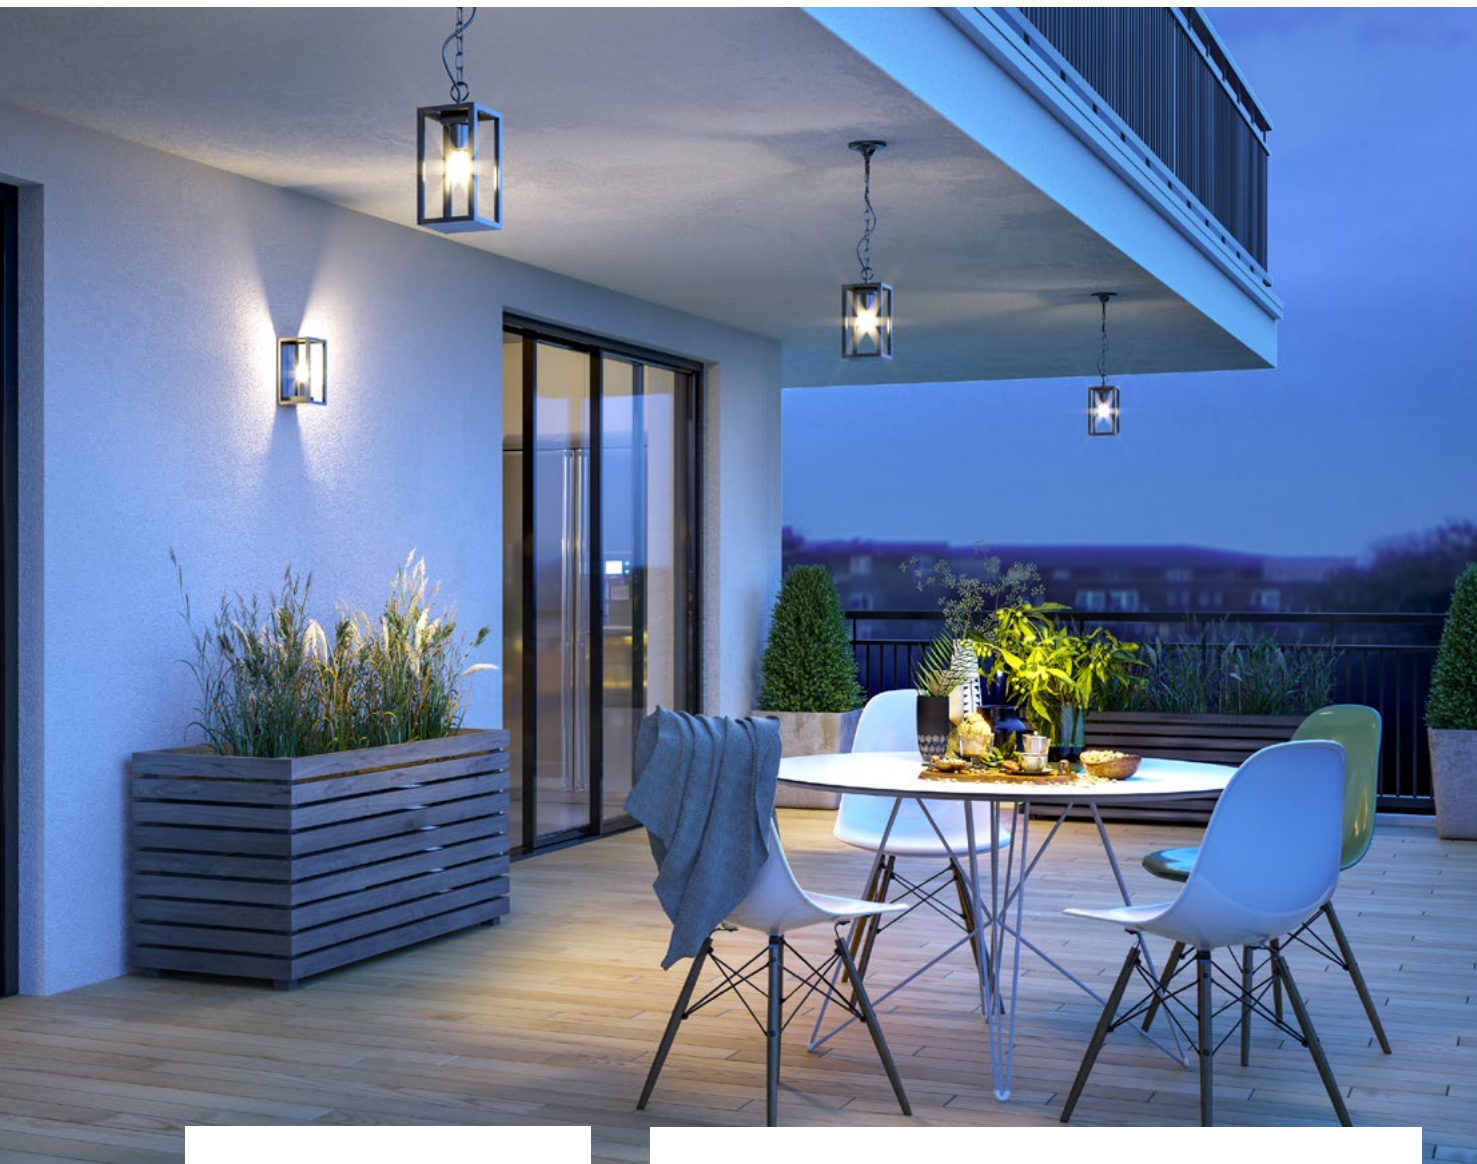

Ventana puede colgarse de una cadena decorativa o montarse en la pared de un edificio.