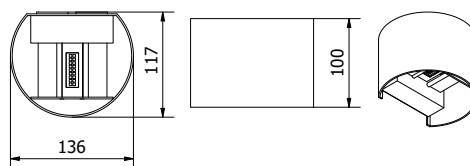

LD-MISS7WOC-NB
LD-MISS7WOS-NB