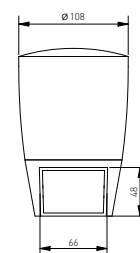

NEW

OS-TORP80-00

OS-TORP50-00

OS-TOR0AU-00

OS-TOR0AU-00

OS-TORP50-00 500 mm
OS-TORP80-00 800 mm

OS-TORP50-00	max 15 W		negro	5902801337048
OS-TORP80-00				5902801337116
OS-TOR0AU-00				5902801337116

La luminaria de jardín Toro está disponible en tres variantes diferentes, con las que se puede diseñar con éxito una iluminación de jardín completa en cualquier lugar. El punto de luz montado en la pared -un aplique- es adecuado para la fachada de un edificio e iluminará no sólo la placa de dirección, sino también el buzón, la entrada de la casa o la salida a la terraza. La lámpara de pie para jardín Toro, más baja, complementa a la más alta, dándole una gran libertad de diseño para adaptar la iluminación a sus necesidades individuales.