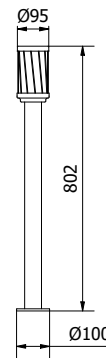

OS-KERTP80-30

OS-KERTP40-30

OS-KERTOUA-30

OS-KERTP80-30

OS-KERTP40-30

OS-KERTOUA-30

OS-KERTOUA-30	max. 12 W	graphite	5902801227325
OS-KERTP40-30			5902801227455
OS-KERTP80-30			5902801227493

KEMI