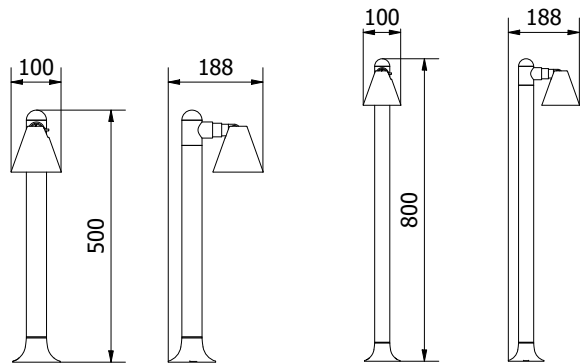

OS-USTIP40-30

OS-USTIP80-30