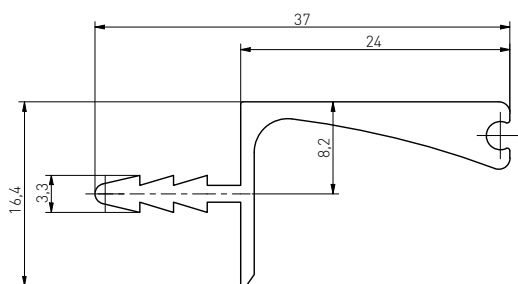

PA-USZGLAX-21N

ø2,6

profile wieńcowe VELLO

		 mm		
PA-VELLO-WN3M16-05	do cięcia	3000/16	aluminium	aluminium
PA-VELLO-WN3M18-05	do cięcia	3000/18	aluminium	aluminium
PA-VELLO-WN3M16-20M	do cięcia	3000/16	czarny mat	aluminium
PA-VELLO-WN3M18-20M	do cięcia	3000/18	czarny mat	aluminium
PA-VELLO-WN3M16-10	do cięcia	3000/16	biały	aluminium
PA-VELLO-WN3M18-10	do cięcia	3000/18	biały	aluminium
PA-VELLO-WN3M16-21	do cięcia	3000/16	złoty	aluminium
PA-VELLO-WN3M18-21	do cięcia	3000/18	złoty	aluminium