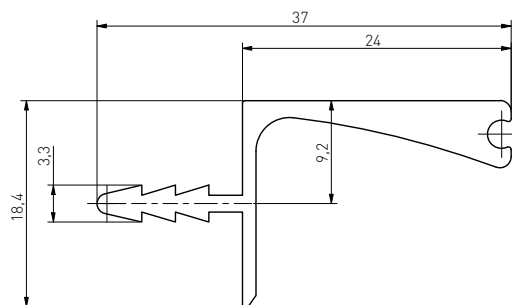

profile wieńcowe VELLO

		mm		
PA-VELLO-WN3M16-05	do cięcia	3000/16	aluminium	aluminium
PA-VELLO-WN3M18-05	do cięcia	3000/18	aluminium	aluminium
PA-VELLO-WN3M16-20M	do cięcia	3000/16	czarny mat	aluminium
PA-VELLO-WN3M18-20M	do cięcia	3000/18	czarny mat	aluminium
PA-VELLO-WN3M16-10	do cięcia	3000/16	biały	aluminium
PA-VELLO-WN3M18-10	do cięcia	3000/18	biały	aluminium
PA-VELLO-WN3M16-21	do cięcia	3000/16	złoty	aluminium
PA-VELLO-WN3M18-21	do cięcia	3000/18	złoty	aluminium

18 mm